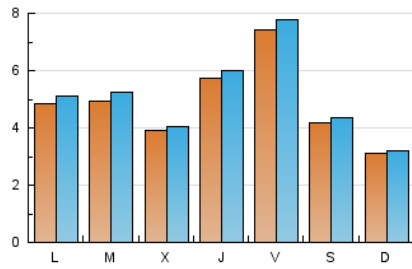

4. Gráficas (Nacional)

4.1 Por día de la semana (promedio)

N. únicos / Visitas (x 100)