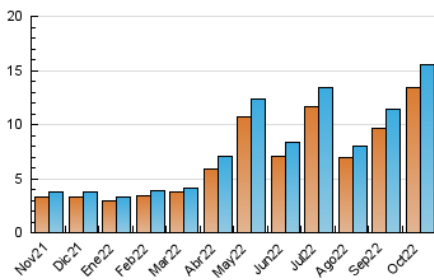

#### 3. Por día del mes (Nacional)

Día	N. únicos	Visitas	Páginas	Día	N. únicos	Visitas	Páginas	Día	N. únicos	Visitas	Páginas
1	246	268	366	11	326	339	567	21	382	403	595
2	152	164	230	12	316	328	434	22	275	289	375
3	186	199	252	13	818	854	1.201	23	280	287	399
4	443	472	667	14	1.508	1.554	2.112	24	506	533	719
5	366	382	538	15	808	822	1.102	25	447	478	656
6	607	624	894	16	575	594	807	26	615	640	895
7	349	366	490	17	408	424	572	27	531	557	798
8	226	240	329	18	751	805	1.151	28	726	784	1.159
9	268	275	356	19	257	272	409	29	541	568	805
10	330	340	463	20	333	369	579	30	274	283	375
								31	999	1.055	1.448

##### 4.1 Por día de la semana (promedio)

N. únicos / Visitas (x 100)

Páginas (x 100)

##### 4.2 Por franja horaria (promedio)

Visitas\_ (x 1000)

Páginas (x 1000)

##### 4.3 Por meses

N. únicos / Visitas (x 1000)

Páginas (x 1000)