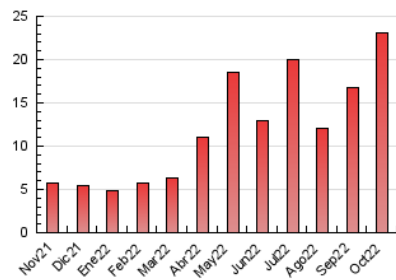

### 3. Por día del mes (Nacional e Internacional)

Día	N. únicos	Visitas	Páginas	Día	N. únicos	Visitas	Páginas	Día	N. únicos	Visitas	Páginas
1	267	289	387	11	358	371	601	21	423	446	646
2	174	188	260	12	346	359	474	22	299	313	399
3	209	223	278	13	877	915	1.273	23	309	317	430
4	476	508	714	14	1.592	1.641	2.213	24	538	567	754
5	400	416	578	15	845	859	1.152	25	484	517	699
6	645	662	943	16	615	634	852	26	654	680	940
7	387	404	535	17	444	462	616	27	571	598	839
8	254	268	367	18	792	849	1.208	28	781	840	1.230
9	299	306	391	19	285	301	440	29	586	613	861
10	370	380	506	20	357	396	607	30	287	297	389
								31	1.053	1.110	1.509

##### 4.1 Por día de la semana (promedio)

N. únicos / Visitas (x 100)

Páginas (x 100)

##### 4.2 Por franja horaria (promedio)

Visitas\_\_ (x 1000)

Páginas (x 1000)

##### 4.3 Por meses

N. únicos / Visitas (x 1000)

Páginas (x 1000)