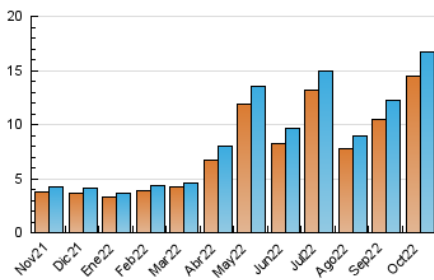

### 3. Por día del mes (Nacional e Internacional)

Día	N. únicos	Visitas	Páginas	Día	N. únicos	Visitas	Páginas	Día	N. únicos	Visitas	Páginas
1	267	289	387	11	358	371	601	21	423	446	646
2	174	188	260	12	346	359	474	22	299	313	399
3	209	223	278	13	877	915	1.273	23	309	317	430
4	476	508	714	14	1.592	1.641	2.213	24	538	567	754
5	400	416	578	15	845	859	1.152	25	484	517	699
6	645	662	943	16	615	634	852	26	654	680	940
7	387	404	535	17	444	462	616	27	571	598	839
8	254	268	367	18	792	849	1.208	28	781	840	1.230
9	299	306	391	19	285	301	440	29	586	613	861
10	370	380	506	20	357	396	607	30	287	297	389
								31	1.053	1.110	1.509

##### 4.1 Por día de la semana (promedio)

N. únicos / Visitas (x 100)

Páginas (x 100)

##### 4.2 Por franja horaria (promedio)

Visitas\_\_ (x 1000)

Páginas (x 1000)

##### 4.3 Por meses

N. únicos / Visitas (x 1000)

Páginas (x 1000)