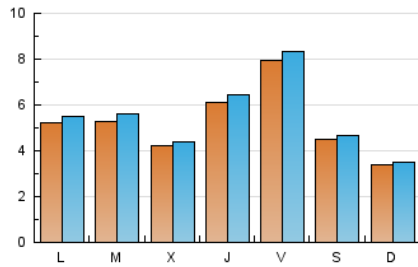

4. Gráficas (Nacional e Internacional)

4.1 Por día de la semana (promedio)

N. únicos / Visitas (x 100)