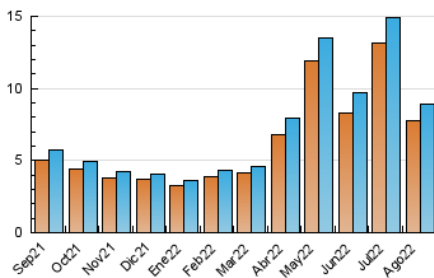

### 3. Por día del mes (Nacional e Internacional)

Día	N. únicos	Visitas	Páginas	Día	N. únicos	Visitas	Páginas	Día	N. únicos	Visitas	Páginas
1	132	143	242	11	337	350	467	21	147	153	220
2	340	347	447	12	350	363	498	22	183	197	258
3	416	425	551	13	223	230	314	23	200	215	268
4	194	201	256	14	125	128	177	24	754	785	1.005
5	116	116	153	15	112	112	139	25	559	593	792
6	99	106	129	16	283	291	379	26	430	449	606
7	93	96	119	17	279	296	432	27	381	400	546
8	124	131	202	18	230	246	365	28	218	224	269
9	322	335	440	19	381	402	586	29	221	230	300
10	655	675	883	20	183	192	293	30	262	284	423
								31	191	197	288

##### 4.1 Por día de la semana (promedio)

N. únicos / Visitas (x 100)

Páginas (x 100)

##### 4.2 Por franja horaria (promedio)

Visitas\_\_ (x 1000)

Páginas (x 1000)

##### 4.3 Por meses

N. únicos / Visitas (x 1000)

Páginas (x 1000)