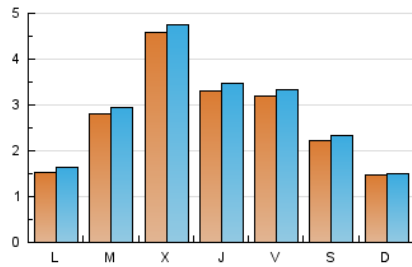

4. Gráficas (Nacional e Internacional)

4.1 Por día de la semana (promedio)

N. únicos / Visitas (x 100)