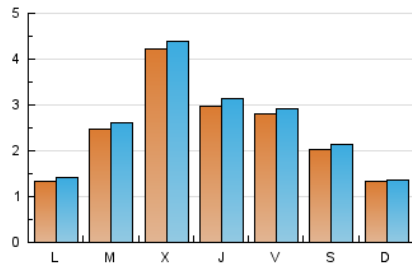

4. Gráficas (Nacional)

4.1 Por día de la semana (promedio)

N. únicos / Visitas (x 100)