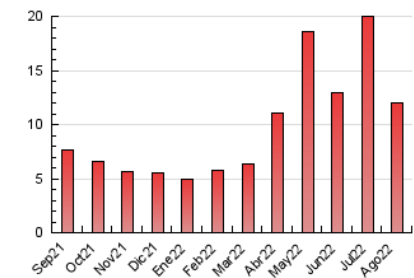

### 3. Por día del mes (Nacional e Internacional)

Día	N. únicos	Visitas	Páginas	Día	N. únicos	Visitas	Páginas	Día	N. únicos	Visitas	Páginas
1	132	143	242	11	337	350	467	21	147	153	220
2	340	347	447	12	350	363	498	22	183	197	258
3	416	425	551	13	223	230	314	23	200	215	268
4	194	201	256	14	125	128	177	24	754	785	1.005
5	116	116	153	15	112	112	139	25	559	593	792
6	99	106	129	16	283	291	379	26	430	449	606
7	93	96	119	17	279	296	432	27	381	400	546
8	124	131	202	18	230	246	365	28	218	224	269
9	322	335	440	19	381	402	586	29	221	230	300
10	655	675	883	20	183	192	293	30	262	284	423
								31	191	197	288

##### 4.1 Por día de la semana (promedio)

N. únicos / Visitas (x 100)

Páginas (x 100)

##### 4.2 Por franja horaria (promedio)

Visitas\_\_ (x 1000)

Páginas (x 1000)

##### 4.3 Por meses

N. únicos / Visitas (x 1000)

Páginas (x 1000)