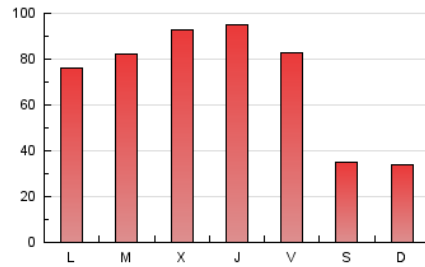

1. Cifras totales y promedios (Nacional)

MES - AÑO	NAVEGADORES UNICOS	VISITAS	PAGINAS
Diciembre - 2022	72.721	127.854	220.172
PROMEDIO DIARIO	3.296	4.124	7.102
PROMEDIO LUNES-VIERNES	3.885	4.962	8.601
PROMEDIO SABADO-DOMINGO	1.854	2.077	3.438
PAGINAS / VISITAS	1,72		
DURACION MEDIA VISITAS	0:03:02		
DURACION MEDIA PAGINAS	0:03:49		

2. Secciones (Nacional)

	PAGINAS	%
HOME	2.598	1.18 %
RESTO	217.574	98.82 %

3. Por día del mes (Nacional)

Día	N. únicos	Visitas	Páginas	Día	N. únicos	Visitas	Páginas	Día	N. únicos	Visitas	Páginas
1	4.421	5.738	10.413	11	2.143	2.382	3.909	21	4.334	5.598	9.860
2	4.516	5.638	9.747	12	4.213	5.437	9.590	22	4.011	5.214	9.599
3	2.031	2.295	4.093	13	4.128	5.423	9.700	23	3.085	3.990	6.964
4	2.416	2.661	4.251	14	4.079	5.441	9.898	24	1.382	1.569	2.648
5	4.346	5.457	9.326	15	4.371	5.775	10.345	25	1.301	1.493	2.495
6	3.006	3.727	6.326	16	3.955	5.071	8.717	26	1.765	2.055	3.424
7	4.092	5.234	9.226	17	2.120	2.349	3.827	27	3.503	4.517	7.898
8	4.355	5.209	8.538	18	1.540	1.734	2.838	28	3.665	4.666	8.055
9	5.134	6.105	9.344	19	3.607	4.785	8.114	29	3.873	4.974	8.686
10	2.216	2.458	4.156	20	3.933	5.142	8.934	30	3.085	3.967	6.526
								31	1.538	1.750	2.725

4. Gráficas (Nacional)

4.1 Por día de la semana (promedio)

N. únicos / Visitas (x 100)

Páginas (x 100)

4.2 Por franja horaria (promedio)

Visitas (x 1000)

Páginas (x 1000)

4.3 Por meses