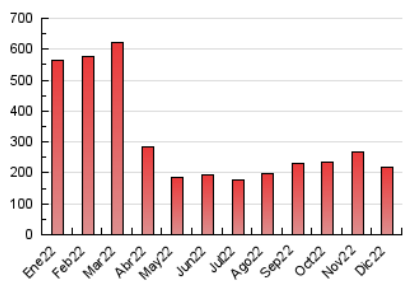

Páginas (x 1000)