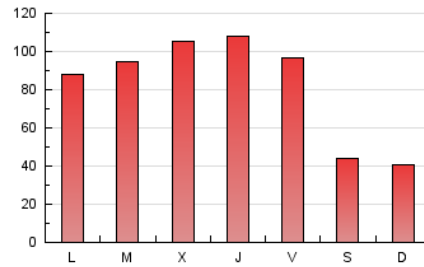

1. Cifras totales y promedios (Nacional e Internacional)

MES - AÑO	NAVEGADORES UNICOS	VISITAS	PAGINAS
Diciembre - 2022	92.798	151.076	255.704
PROMEDIO DIARIO	3.992	4.873	8.249
PROMEDIO LUNES-VIERNES	4.652	5.792	9.882
PROMEDIO SABADO-DOMINGO	2.380	2.628	4.256
PAGINAS / VISITAS	1,69		
DURACION MEDIA VISITAS	0:02:47		
DURACION MEDIA PAGINAS	0:03:40		

2. Secciones (Nacional e Internacional)

	PAGINAS	%
HOME	3.635	1.42 %
RESTO	252.069	98.58 %

3. Por día del mes (Nacional e Internacional)

Día	N. únicos	Visitas	Páginas	Día	N. únicos	Visitas	Páginas	Día	N. únicos	Visitas	Páginas
1	5.205	6.604	11.744	11	2.681	2.944	4.699	21	5.010	6.317	11.059
2	5.335	6.552	11.181	12	4.954	6.265	10.815	22	4.660	5.920	10.717
3	2.583	2.875	4.979	13	4.884	6.249	10.934	23	3.708	4.666	8.081
4	2.934	3.205	5.047	14	4.760	6.181	11.042	24	1.794	1.995	3.251
5	5.338	6.511	10.995	15	5.069	6.550	11.487	25	1.674	1.897	3.089
6	3.907	4.694	7.712	16	4.584	5.767	9.826	26	2.252	2.578	4.206
7	4.917	6.133	10.800	17	2.668	2.927	4.747	27	4.139	5.210	8.985
8	5.275	6.206	10.084	18	2.019	2.232	3.530	28	4.367	5.428	9.308
9	6.747	7.797	11.575	19	4.223	5.444	9.139	29	4.616	5.778	10.006
10	3.015	3.287	5.420	20	4.673	5.936	10.133	30	3.717	4.642	7.568
								31	2.048	2.286	3.545

4. Gráficas (Nacional e Internacional)

4.1 Por día de la semana (promedio)

N. únicos / Visitas (x 100)

Páginas (x 100)

4.2 Por franja horaria (promedio)

Visitas__ (x 1000)

Páginas (x 1000)

4.3 Por meses