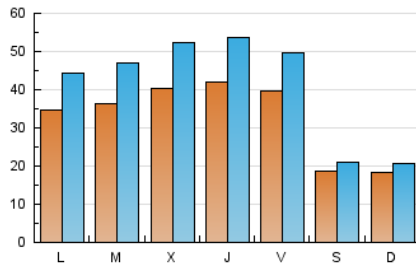

1. Cifras totales y promedios (Nacional)

MES - AÑO	NAVEGADORES UNICOS	VISITAS	PAGINAS
Diciembre - 2022	72.721	127.854	220.172
PROMEDIO DIARIO	3.296	4.124	7.102
PROMEDIO LUNES-VIERNES	3.885	4.962	8.601
PROMEDIO SABADO-DOMINGO	1.854	2.077	3.438
PAGINAS / VISITAS	1,72		
DURACION MEDIA VISITAS	0:03:02		
DURACION MEDIA PAGINAS	0:03:49		

2. Secciones (Nacional)

	PAGINAS	%
HOME	2.598	1.18 %
RESTO	217.574	98.82 %

3. Por día del mes (Nacional)

Día	N. únicos	Visitas	Páginas	Día	N. únicos	Visitas	Páginas	Día	N. únicos	Visitas	Páginas
1	4.421	5.738	10.413	11	2.143	2.382	3.909	21	4.334	5.598	9.860
2	4.516	5.638	9.747	12	4.213	5.437	9.590	22	4.011	5.214	9.599
3	2.031	2.295	4.093	13	4.128	5.423	9.700	23	3.085	3.990	6.964
4	2.416	2.661	4.251	14	4.079	5.441	9.898	24	1.382	1.569	2.648
5	4.346	5.457	9.326	15	4.371	5.775	10.345	25	1.301	1.493	2.495
6	3.006	3.727	6.326	16	3.955	5.071	8.717	26	1.765	2.055	3.424
7	4.092	5.234	9.226	17	2.120	2.349	3.827	27	3.503	4.517	7.898
8	4.355	5.209	8.538	18	1.540	1.734	2.838	28	3.665	4.666	8.055
9	5.134	6.105	9.344	19	3.607	4.785	8.114	29	3.873	4.974	8.686
10	2.216	2.458	4.156	20	3.933	5.142	8.934	30	3.085	3.967	6.526
								31	1.538	1.750	2.725

4. Gráficas (Nacional)

4.1 Por día de la semana (promedio)

N. únicos / Visitas (x 100)

Páginas (x 100)

4.2 Por franja horaria (promedio)

Visitas (x 1000)

Páginas (x 1000)

4.3 Por meses