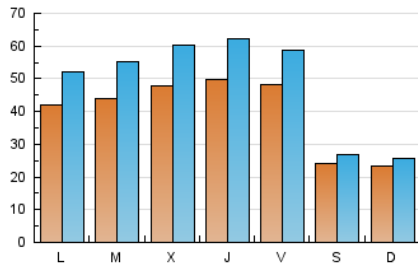

1. Cifras totales y promedios (Nacional e Internacional)

MES - AÑO	NAVEGADORES UNICOS	VISITAS	PAGINAS
Diciembre - 2022	92.798	151.076	255.704
PROMEDIO DIARIO	3.992	4.873	8.249
PROMEDIO LUNES-VIERNES	4.652	5.792	9.882
PROMEDIO SABADO-DOMINGO	2.380	2.628	4.256
PAGINAS / VISITAS	1,69		
DURACION MEDIA VISITAS	0:02:47		
DURACION MEDIA PAGINAS	0:03:40		

2. Secciones (Nacional e Internacional)

	PAGINAS	%
HOME	3.635	1.42 %
RESTO	252.069	98.58 %

3. Por día del mes (Nacional e Internacional)

Día	N. únicos	Visitas	Páginas	Día	N. únicos	Visitas	Páginas	Día	N. únicos	Visitas	Páginas
1	5.205	6.604	11.744	11	2.681	2.944	4.699	21	5.010	6.317	11.059
2	5.335	6.552	11.181	12	4.954	6.265	10.815	22	4.660	5.920	10.717
3	2.583	2.875	4.979	13	4.884	6.249	10.934	23	3.708	4.666	8.081
4	2.934	3.205	5.047	14	4.760	6.181	11.042	24	1.794	1.995	3.251
5	5.338	6.511	10.995	15	5.069	6.550	11.487	25	1.674	1.897	3.089
6	3.907	4.694	7.712	16	4.584	5.767	9.826	26	2.252	2.578	4.206
7	4.917	6.133	10.800	17	2.668	2.927	4.747	27	4.139	5.210	8.985
8	5.275	6.206	10.084	18	2.019	2.232	3.530	28	4.367	5.428	9.308
9	6.747	7.797	11.575	19	4.223	5.444	9.139	29	4.616	5.778	10.006
10	3.015	3.287	5.420	20	4.673	5.936	10.133	30	3.717	4.642	7.568
								31	2.048	2.286	3.545

4. Gráficas (Nacional e Internacional)

4.1 Por día de la semana (promedio)

N. únicos / Visitas (x 100)

Páginas (x 100)

4.2 Por franja horaria (promedio)

Visitas__ (x 1000)

Páginas (x 1000)

4.3 Por meses