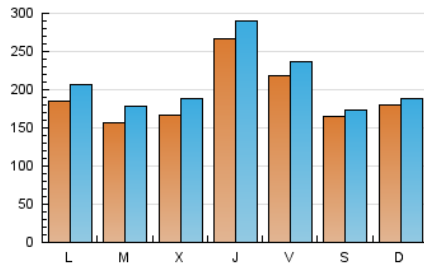

1. Cifras totales y promedios (Nacional)

MES - AÑO	NAVEGADORES UNICOS	VISITAS	PAGINAS
Mayo - 2020	488.814	643.952	829.977
PROMEDIO DIARIO	19.089	20.773	26.773
PROMEDIO LUNES-VIERNES	19.946	22.084	29.022
PROMEDIO SABADO-DOMINGO	17.288	18.019	22.052
PAGINAS / VISITAS	1,29		
DURACION MEDIA VISITAS	0:00:49		
DURACION MEDIA PAGINAS	0:02:48		

2. Secciones (Nacional)

	PAGINAS	%
HOME	5.305	0.64 %
RESTO	824.672	99.36 %

3. Por día del mes (Nacional)

Día	N. únicos	Visitas	Páginas	Día	N. únicos	Visitas	Páginas	Día	N. únicos	Visitas	Páginas
1	14.045	15.169	20.404	11	19.042	21.075	27.160	21	14.396	16.631	22.849
2	12.393	13.113	17.316	12	17.141	19.295	25.755	22	13.320	15.169	20.792
3	11.173	11.885	15.443	13	17.337	19.688	25.881	23	16.362	17.257	21.884
4	18.416	20.786	29.157	14	50.572	53.276	62.533	24	11.398	11.975	15.157
5	13.511	15.822	23.649	15	40.035	42.280	49.989	25	14.544	16.520	22.558
6	21.925	24.496	33.575	16	23.778	24.725	29.889	26	11.155	13.127	20.245
7	29.592	32.020	40.982	17	26.426	27.359	32.237	27	11.181	13.146	18.966
8	32.068	34.288	42.809	18	22.080	24.177	30.772	28	12.351	14.356	19.928
9	22.030	22.816	27.181	19	20.590	23.030	30.211	29	9.638	11.280	16.108
10	21.272	22.036	26.408	20	15.923	18.135	25.139	30	7.998	8.470	11.262
								31	20.054	20.550	23.738

4. Gráficas (Nacional)

4.1 Por día de la semana (promedio)

N. únicos / Visitas (x 100)

Páginas (x 100)

4.2 Por franja horaria (promedio)

Visitas (x 1000)

Páginas (x 1000)

4.3 Por meses