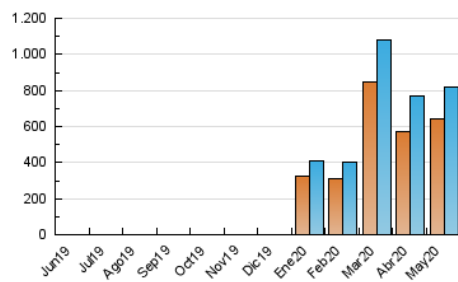

4.3 Por meses

N. únicos / Visitas (x 1000)