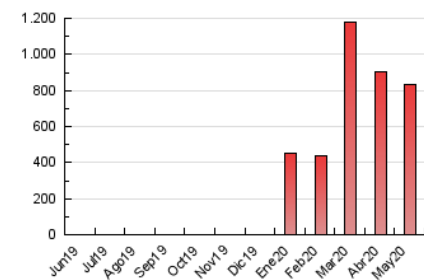

Páginas (x 1000)