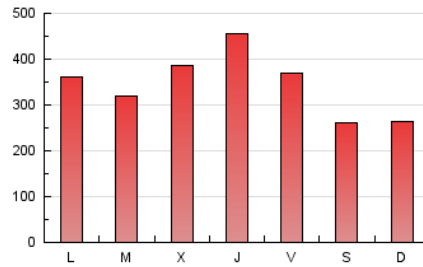

1. Cifras totales y promedios (Nacional e Internacional)

MES - AÑO	NAVEGADORES UNICOS	VISITAS	PAGINAS
Mayo - 2020	645.023	819.668	1.055.264
PROMEDIO DIARIO	24.446	26.441	34.041
PROMEDIO LUNES-VIERNES	26.257	28.767	37.741
PROMEDIO SABADO-DOMINGO	20.644	21.556	26.271
PAGINAS / VISITAS	1,29		
DURACION MEDIA VISITAS	0:00:48		
DURACION MEDIA PAGINAS	0:02:48		

2. Secciones (Nacional e Internacional)

	PAGINAS	%
HOME	6.476	0.61 %
RESTO	1.048.788	99.39 %

3. Por día del mes (Nacional e Internacional)

Día	N. únicos	Visitas	Páginas	Día	N. únicos	Visitas	Páginas	Día	N. únicos	Visitas	Páginas
1	17.203	18.506	24.384	11	24.552	26.920	34.504	21	17.493	19.942	26.914
2	15.727	16.634	21.348	12	21.890	24.326	31.899	22	16.070	18.085	24.342
3	13.856	14.739	18.701	13	22.456	25.062	32.356	23	18.830	19.875	24.920
4	31.726	34.760	48.321	14	55.155	58.122	68.405	24	13.679	14.368	17.847
5	22.629	25.313	36.084	15	43.674	46.148	54.671	25	17.137	19.288	25.966
6	47.094	51.067	70.484	16	26.753	27.875	33.473	26	14.104	16.234	24.091
7	45.257	48.672	63.273	17	29.395	30.478	35.830	27	13.861	15.985	22.521
8	44.512	47.666	61.395	18	25.674	27.998	35.338	28	15.005	17.206	23.505
9	29.320	30.507	37.053	19	24.505	27.193	35.224	29	12.167	13.975	19.435
10	26.812	27.854	33.683	20	19.224	21.644	29.443	30	9.975	10.552	13.694
								31	22.089	22.674	26.160

4. Gráficas (Nacional e Internacional)

4.1 Por día de la semana (promedio)

N. únicos / Visitas (x 100)

Páginas (x 100)

4.2 Por franja horaria (promedio)

Visitas (x 1000)

Páginas (x 1000)

4.3 Por meses