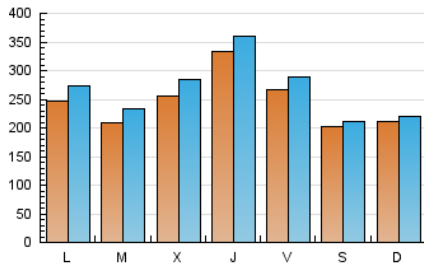

1. Cifras totales y promedios (Nacional e Internacional)

MES - AÑO	NAVEGADORES UNICOS	VISITAS	PAGINAS
Mayo - 2020	645.023	819.668	1.055.264
PROMEDIO DIARIO	24.446	26.441	34.041
PROMEDIO LUNES-VIERNES	26.257	28.767	37.741
PROMEDIO SABADO-DOMINGO	20.644	21.556	26.271
PAGINAS / VISITAS	1,29		
DURACION MEDIA VISITAS	0:00:48		
DURACION MEDIA PAGINAS	0:02:48		

2. Secciones (Nacional e Internacional)

	PAGINAS	%
HOME	6.476	0.61 %
RESTO	1.048.788	99.39 %

3. Por día del mes (Nacional e Internacional)

Día	N. únicos	Visitas	Páginas	Día	N. únicos	Visitas	Páginas	Día	N. únicos	Visitas	Páginas
1	17.203	18.506	24.384	11	24.552	26.920	34.504	21	17.493	19.942	26.914
2	15.727	16.634	21.348	12	21.890	24.326	31.899	22	16.070	18.085	24.342
3	13.856	14.739	18.701	13	22.456	25.062	32.356	23	18.830	19.875	24.920
4	31.726	34.760	48.321	14	55.155	58.122	68.405	24	13.679	14.368	17.847
5	22.629	25.313	36.084	15	43.674	46.148	54.671	25	17.137	19.288	25.966
6	47.094	51.067	70.484	16	26.753	27.875	33.473	26	14.104	16.234	24.091
7	45.257	48.672	63.273	17	29.395	30.478	35.830	27	13.861	15.985	22.521
8	44.512	47.666	61.395	18	25.674	27.998	35.338	28	15.005	17.206	23.505
9	29.320	30.507	37.053	19	24.505	27.193	35.224	29	12.167	13.975	19.435
10	26.812	27.854	33.683	20	19.224	21.644	29.443	30	9.975	10.552	13.694
								31	22.089	22.674	26.160

4. Gráficas (Nacional e Internacional)

4.1 Por día de la semana (promedio)

N. únicos / Visitas (x 100)

Páginas (x 100)

4.2 Por franja horaria (promedio)

Visitas (x 1000)

Páginas (x 1000)

4.3 Por meses