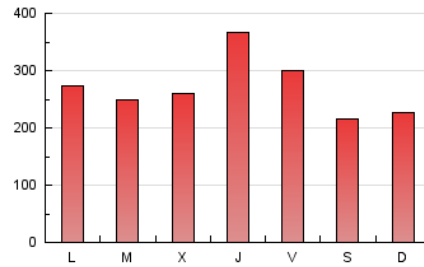

1. Cifras totales y promedios (Nacional)

MES - AÑO	NAVEGADORES UNICOS	VISITAS	PAGINAS
Mayo - 2020	488.814	643.952	829.977
PROMEDIO DIARIO	19.089	20.773	26.773
PROMEDIO LUNES-VIERNES	19.946	22.084	29.022
PROMEDIO SABADO-DOMINGO	17.288	18.019	22.052
PAGINAS / VISITAS	1,29		
DURACION MEDIA VISITAS	0:00:49		
DURACION MEDIA PAGINAS	0:02:48		

2. Secciones (Nacional)

	PAGINAS	%
HOME	5.305	0.64 %
RESTO	824.672	99.36 %

3. Por día del mes (Nacional)

Día	N. únicos	Visitas	Páginas	Día	N. únicos	Visitas	Páginas	Día	N. únicos	Visitas	Páginas
1	14.045	15.169	20.404	11	19.042	21.075	27.160	21	14.396	16.631	22.849
2	12.393	13.113	17.316	12	17.141	19.295	25.755	22	13.320	15.169	20.792
3	11.173	11.885	15.443	13	17.337	19.688	25.881	23	16.362	17.257	21.884
4	18.416	20.786	29.157	14	50.572	53.276	62.533	24	11.398	11.975	15.157
5	13.511	15.822	23.649	15	40.035	42.280	49.989	25	14.544	16.520	22.558
6	21.925	24.496	33.575	16	23.778	24.725	29.889	26	11.155	13.127	20.245
7	29.592	32.020	40.982	17	26.426	27.359	32.237	27	11.181	13.146	18.966
8	32.068	34.288	42.809	18	22.080	24.177	30.772	28	12.351	14.356	19.928
9	22.030	22.816	27.181	19	20.590	23.030	30.211	29	9.638	11.280	16.108
10	21.272	22.036	26.408	20	15.923	18.135	25.139	30	7.998	8.470	11.262
								31	20.054	20.550	23.738

4. Gráficas (Nacional)

4.1 Por día de la semana (promedio)

N. únicos / Visitas (x 100)

Páginas (x 100)

4.2 Por franja horaria (promedio)

Visitas (x 1000)

Páginas (x 1000)

4.3 Por meses