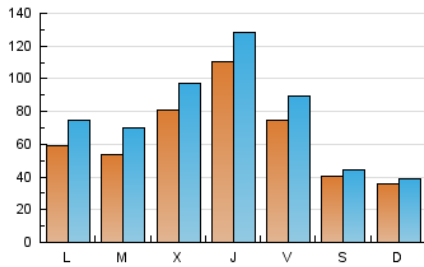

1. Cifras totales y promedios (Nacional)

MES - AÑO	NAVEGADORES UNICOS	VISITAS	PAGINAS
Febrero - 2023	138.945	217.541	356.190
PROMEDIO DIARIO	6.511	7.769	12.721
PROMEDIO LUNES-VIERNES	7.581	9.203	15.116
PROMEDIO SABADO-DOMINGO	3.837	4.186	6.733
PAGINAS / VISITAS	1,64		
DURACION MEDIA VISITAS	0:02:34		
DURACION MEDIA PAGINAS	0:03:41		

2. Secciones (Nacional)

	PAGINAS	%
HOME	2.599	0.73 %
RESTO	353.591	99.27 %

3. Por día del mes (Nacional)

Día	N. únicos	Visitas	Páginas	Día	N. únicos	Visitas	Páginas	Día	N. únicos	Visitas	Páginas
1	13.776	15.586	22.577	11	4.159	4.527	6.956	21	4.801	6.251	11.414
2	21.650	23.611	31.246	12	2.786	3.059	5.202	22	5.579	7.154	12.900
3	9.148	10.723	16.420	13	5.052	6.612	11.766	23	5.593	7.229	13.043
4	4.140	4.566	7.072	14	5.556	7.162	12.990	24	6.450	7.835	13.257
5	3.702	4.006	6.351	15	7.003	8.674	14.341	25	4.739	5.157	8.779
6	5.774	7.472	13.784	16	7.271	9.060	15.236	26	5.099	5.490	8.621
7	5.521	7.218	13.304	17	5.572	6.944	12.031	27	6.686	8.205	13.957
8	5.928	7.591	13.474	18	3.285	3.607	5.829	28	5.631	7.283	13.143
9	9.686	11.554	18.773	19	2.787	3.072	5.055				
10	8.841	10.325	15.792	20	6.100	7.568	12.877				

4. Gráficas (Nacional)

4.1 Por día de la semana (promedio)

N. únicos / Visitas (x 100)

Páginas (x 100)

4.2 Por franja horaria (promedio)

Visitas_ (x 1000)

Páginas (x 1000)

4.3 Por meses