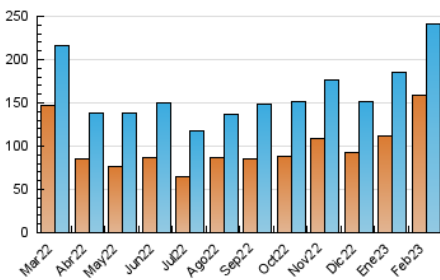

4.3 Por meses

N. únicos / Visitas (x 1000)