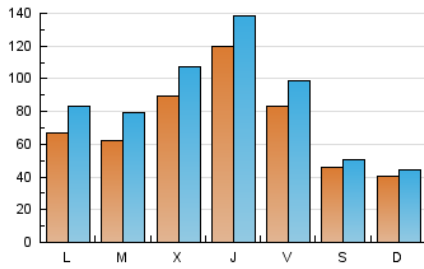

1. Cifras totales y promedios (Nacional e Internacional)

MES - AÑO	NAVEGADORES UNICOS	VISITAS	PAGINAS
Febrero - 2023	158.109	240.634	393.283
PROMEDIO DIARIO	7.263	8.594	14.046
PROMEDIO LUNES-VIERNES	8.428	10.140	16.650
PROMEDIO SABADO-DOMINGO	4.350	4.730	7.536
PAGINAS / VISITAS	1,63		
DURACION MEDIA VISITAS	0:02:29		
DURACION MEDIA PAGINAS	0:03:34		

2. Secciones (Nacional e Internacional)

	PAGINAS	%
HOME	3.540	0.90 %
RESTO	389.743	99.10 %

3. Por día del mes (Nacional e Internacional)

Día	N. únicos	Visitas	Páginas	Día	N. únicos	Visitas	Páginas	Día	N. únicos	Visitas	Páginas
1	14.739	16.648	24.274	11	4.698	5.094	7.723	21	5.613	7.160	12.879
2	22.594	24.640	32.940	12	3.258	3.575	5.940	22	6.415	8.075	14.349
3	9.966	11.608	17.813	13	5.860	7.516	13.164	23	6.417	8.141	14.624
4	4.674	5.135	7.955	14	6.467	8.160	14.645	24	7.318	8.769	14.718
5	4.185	4.519	7.098	15	7.825	9.582	16.042	25	5.327	5.779	9.731
6	6.505	8.302	15.069	16	8.110	9.976	16.797	26	5.639	6.060	9.530
7	6.291	8.092	14.749	17	6.325	7.765	13.407	27	7.481	9.075	15.411
8	6.743	8.491	14.965	18	3.785	4.139	6.597	28	6.512	8.290	14.630
9	10.689	12.654	20.484	19	3.236	3.539	5.712				
10	9.779	11.374	17.513	20	6.918	8.476	14.524				

4. Gráficas (Nacional e Internacional)

4.1 Por día de la semana (promedio)

N. únicos / Visitas (x 100)

Páginas (x 100)

4.2 Por franja horaria (promedio)

Visitas_ (x 1000)

Páginas (x 1000)

4.3 Por meses