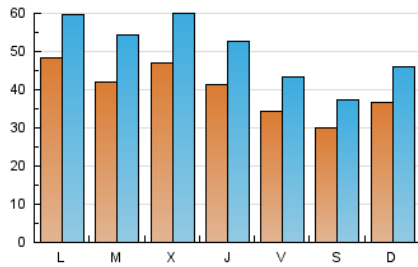

1. Cifras totales y promedios (Nacional)

| MES - AÑO | NAVEGADORES UNICOS | VISITAS | PAGINAS |
|--------------------------------|--------------------|--------------|--------------|
| Junio - 2021 | 119.462 | 152.614 | 183.879 |
| PROMEDIO DIARIO | 4.029 | 5.087 | 6.129 |
| PROMEDIO LUNES-VIERNES | 4.281 | 5.422 | 6.542 |
| PROMEDIO SABADO-DOMINGO | 3.334 | 4.167 | 4.995 |
| PAGINAS / VISITAS | 1,20 | | |
| DURACION MEDIA VISITAS | 0:01:04 | | |
| DURACION MEDIA PAGINAS | 0:03:12 | | |

2. Secciones (Nacional)

| | PAGINAS | % |
|--------------|---------|---------|
| HOME | 569 | 0.31 % |
| RESTO | 183.310 | 99.69 % |

3. Por día del mes (Nacional)

| Día | N. únicos | Visitas | Páginas | Día | N. únicos | Visitas | Páginas | Día | N. únicos | Visitas | Páginas |
|-----|-----------|---------|---------|-----|-----------|---------|---------|-----|-----------|---------|---------|
| 1 | 2.780 | 3.882 | 4.999 | 11 | 3.080 | 4.257 | 5.387 | 21 | 4.075 | 4.770 | 5.470 |
| 2 | 7.148 | 9.753 | 12.259 | 12 | 1.682 | 2.493 | 3.301 | 22 | 4.974 | 5.789 | 6.617 |
| 3 | 6.137 | 8.398 | 10.521 | 13 | 1.980 | 2.993 | 3.996 | 23 | 3.871 | 4.787 | 5.690 |
| 4 | 2.436 | 3.096 | 3.767 | 14 | 2.402 | 3.113 | 3.834 | 24 | 3.804 | 4.032 | 4.306 |
| 5 | 1.947 | 2.502 | 3.015 | 15 | 2.733 | 4.121 | 5.522 | 25 | 4.156 | 5.034 | 5.919 |
| 6 | 4.380 | 5.599 | 6.911 | 16 | 5.305 | 6.122 | 6.867 | 26 | 4.380 | 5.260 | 6.168 |
| 7 | 8.041 | 10.110 | 12.013 | 17 | 4.211 | 5.355 | 6.450 | 27 | 4.917 | 5.915 | 6.908 |
| 8 | 5.580 | 7.514 | 9.467 | 18 | 4.094 | 4.929 | 5.750 | 28 | 4.869 | 5.816 | 6.716 |
| 9 | 3.056 | 4.363 | 5.716 | 19 | 4.045 | 4.729 | 5.353 | 29 | 4.892 | 5.825 | 6.783 |
| 10 | 2.430 | 3.264 | 4.064 | 20 | 3.344 | 3.844 | 4.304 | 30 | 4.109 | 4.949 | 5.806 |

4. Gráficas (Nacional)

4.1 Por día de la semana (promedio)

N. únicos / Visitas (x 100)

Páginas (x 100)

4.2 Por franja horaria (promedio)

Visitas__ (x 1000)

Páginas (x 1000)

4.3 Por meses