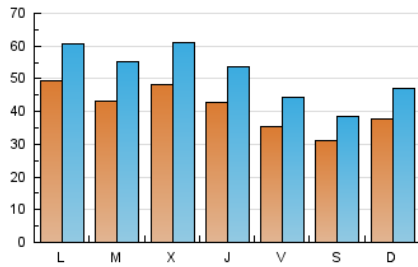

4. Gráficas (Nacional e Internacional)

4.1 Por día de la semana (promedio)

N. únicos / Visitas (x 100)