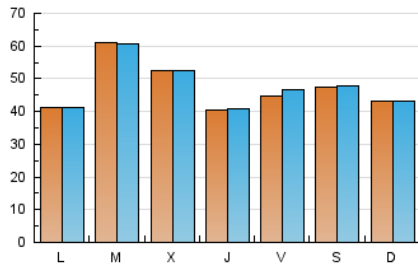

1. Cifras totales y promedios (Nacional)

MES - AÑO	NAVEGADORES UNICOS	VISITAS	PAGINAS
Diciembre - 2021	147.356	147.089	273.974
PROMEDIO DIARIO	4.708	4.745	8.838
PROMEDIO LUNES-VIERNES	4.769	4.815	8.942
PROMEDIO SABADO-DOMINGO	4.533	4.544	8.540
PAGINAS / VISITAS	1,86		
DURACION MEDIA VISITAS		0:02:54	
DURACION MEDIA PAGINAS		0:03:19	

2. Secciones (Nacional)

	PAGINAS	%
HOME	352	0.13 %
RESTO	273.622	99.87 %

3. Por día del mes (Nacional)

Día	N. únicos	Visitas	Páginas	Día	N. únicos	Visitas	Páginas	Día	N. únicos	Visitas	Páginas
1	4.060	4.071	7.407	11	2.830	2.838	5.034	21	3.748	3.761	7.243
2	5.804	5.807	11.174	12	5.717	5.720	10.788	22	4.345	4.352	8.130
3	6.238	6.161	11.773	13	4.137	4.146	7.781	23	4.316	4.325	7.901
4	9.229	9.286	17.937	14	2.901	2.906	5.035	24	4.562	4.567	8.236
5	5.147	5.151	9.573	15	6.871	6.841	13.197	25	4.248	4.250	7.760
6	4.496	4.505	8.413	16	4.061	4.066	7.660	26	3.826	3.830	7.350
7	7.246	7.270	13.523	17	2.805	2.809	4.953	27	4.234	4.238	7.918
8	5.680	5.685	10.977	18	2.698	2.701	5.044	28	10.460	10.350	19.902
9	1.565	1.569	2.940	19	2.567	2.574	4.832	29	5.262	5.265	9.407
10	2.562	3.720	4.700	20	3.657	3.663	7.069	30	4.564	4.570	8.335
								31	6.111	6.092	11.982

4. Gráficas (Nacional)

4.1 Por día de la semana (promedio)

N. únicos / Visitas (x 100)

Páginas (x 100)

4.2 Por franja horaria (promedio)

Visitas_ (x 1000)

Páginas (x 1000)

4.3 Por meses