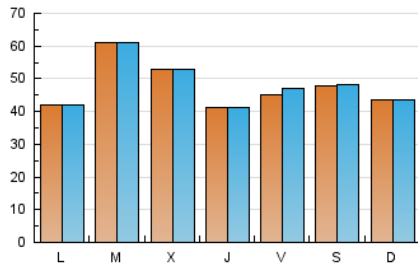

1. Cifras totales y promedios (Nacional e Internacional)

MES - AÑO	NAVEGADORES UNICOS	VISITAS	PAGINAS
Diciembre - 2021	149.029	148.572	275.553
PROMEDIO DIARIO	4.755	4.793	8.889
PROMEDIO LUNES-VIERNES	4.819	4.865	8.996
PROMEDIO SABADO-DOMINGO	4.572	4.583	8.582
PAGINAS / VISITAS	1,85		
DURACION MEDIA VISITAS	0:02:53		
DURACION MEDIA PAGINAS	0:03:19		

2. Secciones (Nacional e Internacional)

	PAGINAS	%
HOME	367	0.13 %
RESTO	275.186	99.87 %

3. Por día del mes (Nacional e Internacional)

Día	N. únicos	Visitas	Páginas	Día	N. únicos	Visitas	Páginas	Día	N. únicos	Visitas	Páginas
1	4.128	4.141	7.482	11	2.861	2.869	5.067	21	3.794	3.808	7.294
2	5.858	5.867	11.243	12	5.758	5.762	10.832	22	4.423	4.431	8.212
3	6.284	6.206	11.818	13	4.177	4.189	7.826	23	4.358	4.367	7.948
4	9.273	9.329	17.982	14	2.938	2.946	5.081	24	4.597	4.602	8.275
5	5.193	5.197	9.621	15	6.918	6.895	13.256	25	4.288	4.295	7.816
6	4.547	4.556	8.465	16	4.101	4.106	7.701	26	3.873	3.878	7.399
7	7.287	7.316	13.574	17	2.847	2.851	4.998	27	4.279	4.284	7.966
8	5.728	5.733	11.028	18	2.728	2.732	5.076	28	10.480	10.372	19.927
9	1.619	1.625	2.997	19	2.598	2.605	4.863	29	5.294	5.297	9.440
10	2.605	3.763	4.744	20	3.804	3.811	7.221	30	4.609	4.615	8.384
								31	6.151	6.124	12.017

4. Gráficas (Nacional e Internacional)

4.1 Por día de la semana (promedio)

N. únicos / Visitas (x 100)

Páginas (x 100)

4.2 Por franja horaria (promedio)

Visitas (x 1000)

Páginas (x 1000)

4.3 Por meses