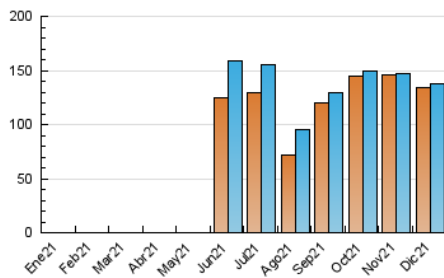

4.3 Por meses

N. únicos / Visitas (x 1000)