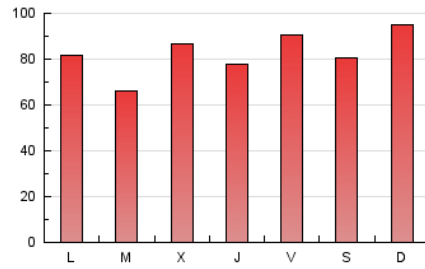

Páginas (x 100)