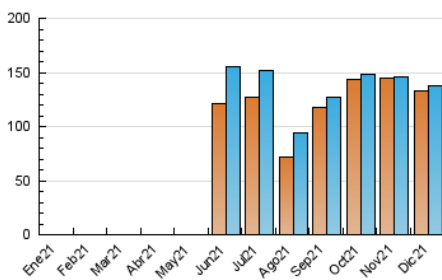

4.3 Por meses

N. únicos / Visitas (x 1000)