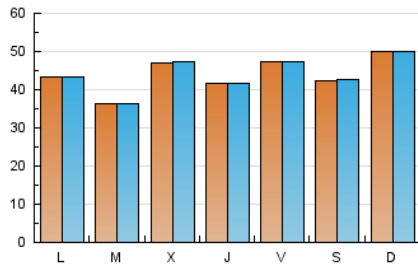

4. Gráficas (Nacional)

4.1 Por día de la semana (promedio)

N. únicos / Visitas (x 100)