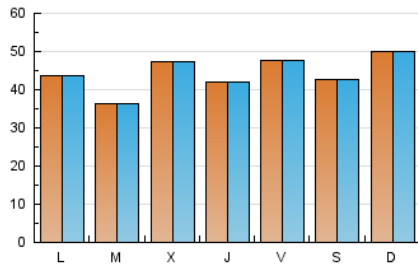

4. Gráficas (Nacional e Internacional)

4.1 Por día de la semana (promedio)

N. únicos / Visitas (x 100)