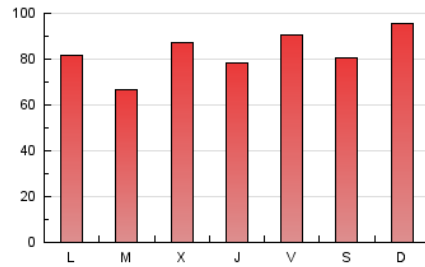

Páginas (x 100)