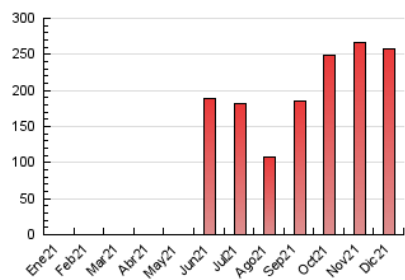

Páginas (x 1000)