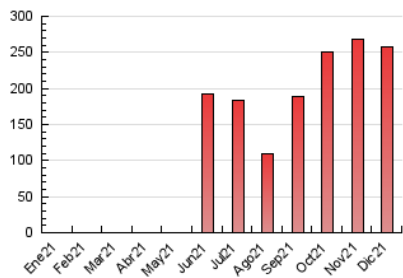

Páginas (x 1000)