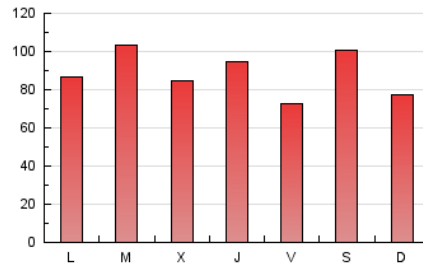

#### 3. Por día del mes (Nacional)

Día	N. únicos	Visitas	Páginas	Día	N. únicos	Visitas	Páginas	Día	N. únicos	Visitas	Páginas
1	3.406	3.432	5.918	11	6.303	6.308	11.824	21	1.693	1.704	2.976
2	3.443	3.450	6.170	12	5.565	5.576	9.794	22	4.255	4.274	7.836
3	5.349	5.359	9.719	13	6.873	6.880	12.689	23	6.531	6.540	12.265
4	5.901	5.910	10.263	14	5.331	5.340	9.672	24	3.980	3.997	6.956
5	5.623	5.633	9.784	15	4.530	4.539	8.208	25	4.984	5.001	9.238
6	5.526	5.533	10.263	16	3.718	3.728	6.940	26	2.937	2.945	5.755
7	5.532	5.541	10.030	17	3.594	3.607	6.398	27	5.782	5.784	10.808
8	6.257	6.292	11.688	18	3.767	3.787	6.600	28	4.378	4.387	8.139
9	5.173	5.182	9.809	19	2.011	2.020	3.753	29	5.204	5.215	9.661
10	5.597	5.603	10.685	20	3.353	3.358	6.410	30	8.716	8.718	16.530

4. Gráficas (Nacional)

4.1 Por día de la semana (promedio)

N. únicos / Visitas (x 100)

Páginas (x 100)

4.2 Por franja horaria (promedio)

Visitas\_ (x 1000)

Páginas (x 1000)

4.3 Por meses