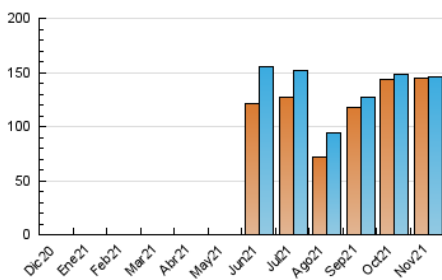

#### 3. Por día del mes (Nacional)

Día	N. únicos	Visitas	Páginas	Día	N. únicos	Visitas	Páginas	Día	N. únicos	Visitas	Páginas
1	3.406	3.432	5.918	11	6.303	6.308	11.824	21	1.693	1.704	2.976
2	3.443	3.450	6.170	12	5.565	5.576	9.794	22	4.255	4.274	7.836
3	5.349	5.359	9.719	13	6.873	6.880	12.689	23	6.531	6.540	12.265
4	5.901	5.910	10.263	14	5.331	5.340	9.672	24	3.980	3.997	6.956
5	5.623	5.633	9.784	15	4.530	4.539	8.208	25	4.984	5.001	9.238
6	5.526	5.533	10.263	16	3.718	3.728	6.940	26	2.937	2.945	5.755
7	5.532	5.541	10.030	17	3.594	3.607	6.398	27	5.782	5.784	10.808
8	6.257	6.292	11.688	18	3.767	3.787	6.600	28	4.378	4.387	8.139
9	5.173	5.182	9.809	19	2.011	2.020	3.753	29	5.204	5.215	9.661
10	5.597	5.603	10.685	20	3.353	3.358	6.410	30	8.716	8.718	16.530

4. Gráficas (Nacional)

4.1 Por día de la semana (promedio)

N. únicos / Visitas (x 100)

Páginas (x 100)

4.2 Por franja horaria (promedio)

Visitas\_ (x 1000)

Páginas (x 1000)

4.3 Por meses

N. únicos / Visitas (x 1000)

Páginas (x 1000)