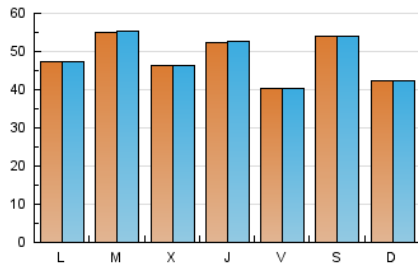

4. Gráficas (Nacional)

4.1 Por día de la semana (promedio)

N. únicos / Visitas (x 100)