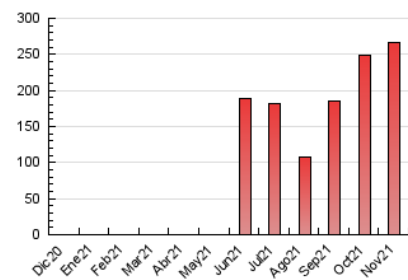

#### 3. Por día del mes (Nacional)

Día	N. únicos	Visitas	Páginas	Día	N. únicos	Visitas	Páginas	Día	N. únicos	Visitas	Páginas
1	3.406	3.432	5.918	11	6.303	6.308	11.824	21	1.693	1.704	2.976
2	3.443	3.450	6.170	12	5.565	5.576	9.794	22	4.255	4.274	7.836
3	5.349	5.359	9.719	13	6.873	6.880	12.689	23	6.531	6.540	12.265
4	5.901	5.910	10.263	14	5.331	5.340	9.672	24	3.980	3.997	6.956
5	5.623	5.633	9.784	15	4.530	4.539	8.208	25	4.984	5.001	9.238
6	5.526	5.533	10.263	16	3.718	3.728	6.940	26	2.937	2.945	5.755
7	5.532	5.541	10.030	17	3.594	3.607	6.398	27	5.782	5.784	10.808
8	6.257	6.292	11.688	18	3.767	3.787	6.600	28	4.378	4.387	8.139
9	5.173	5.182	9.809	19	2.011	2.020	3.753	29	5.204	5.215	9.661
10	5.597	5.603	10.685	20	3.353	3.358	6.410	30	8.716	8.718	16.530

4. Gráficas (Nacional)

4.1 Por día de la semana (promedio)

N. únicos / Visitas (x 100)

Páginas (x 100)

4.2 Por franja horaria (promedio)

Visitas\_ (x 1000)

Páginas (x 1000)

4.3 Por meses

N. únicos / Visitas (x 1000)

Páginas (x 1000)