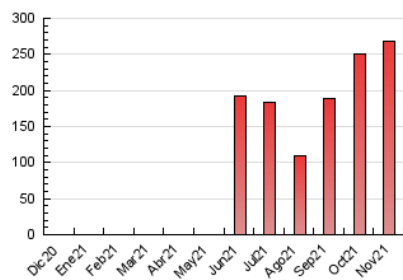

### 3. Por día del mes (Nacional e Internacional)

Día	N. únicos	Visitas	Páginas	Día	N. únicos	Visitas	Páginas	Día	N. únicos	Visitas	Páginas
1	3.445	3.472	5.964	11	6.347	6.350	11.872	21	1.714	1.725	2.997
2	3.485	3.494	6.217	12	5.617	5.628	9.851	22	4.299	4.321	7.889
3	5.412	5.423	9.800	13	6.910	6.920	12.731	23	6.586	6.596	12.333
4	5.942	5.954	10.312	14	5.354	5.365	9.699	24	4.023	4.045	7.010
5	5.671	5.681	9.842	15	4.570	4.581	8.252	25	5.033	5.052	9.292
6	5.564	5.573	10.304	16	3.771	3.785	7.003	26	2.974	2.984	5.803
7	5.555	5.564	10.055	17	3.638	3.653	6.456	27	5.813	5.814	10.838
8	6.325	6.351	11.759	18	3.824	3.846	6.665	28	4.410	4.419	8.174
9	5.237	5.247	9.880	19	2.055	2.065	3.802	29	5.253	5.264	9.713
10	5.640	5.649	10.733	20	3.386	3.391	6.447	30	8.758	8.778	16.609

4. Gráficas (Nacional e Internacional)

4.1 Por día de la semana (promedio)

N. únicos / Visitas (x 100)

Páginas (x 100)

4.2 Por franja horaria (promedio)

Visitas\_ (x 1000)

Páginas (x 1000)

4.3 Por meses

N. únicos / Visitas (x 1000)

Páginas (x 1000)