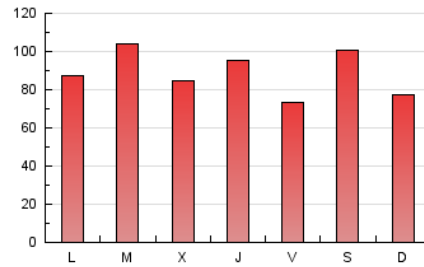

### 1. Cifras totales y promedios (Nacional e Internacional)

MES - AÑO	NAVEGADORES UNICOS	VISITAS	PAGINAS
Noviembre - 2021	145.943	146.990	268.302
<b>PROMEDIO DIARIO</b>	<b>4.887</b>	<b>4.900</b>	<b>8.943</b>
<b>PROMEDIO LUNES-VIERNES</b>	4.905	4.919	8.957
<b>PROMEDIO SABADO-DOMINGO</b>	4.838	4.846	8.906
<b>PAGINAS / VISITAS</b>	1,83		
<b>DURACION MEDIA VISITAS</b>	0:02:47		
<b>DURACION MEDIA PAGINAS</b>	0:03:19		

### 3. Por día del mes (Nacional e Internacional)

Día	N. únicos	Visitas	Páginas	Día	N. únicos	Visitas	Páginas	Día	N. únicos	Visitas	Páginas
1	3.445	3.472	5.964	11	6.347	6.350	11.872	21	1.714	1.725	2.997
2	3.485	3.494	6.217	12	5.617	5.628	9.851	22	4.299	4.321	7.889
3	5.412	5.423	9.800	13	6.910	6.920	12.731	23	6.586	6.596	12.333
4	5.942	5.954	10.312	14	5.354	5.365	9.699	24	4.023	4.045	7.010
5	5.671	5.681	9.842	15	4.570	4.581	8.252	25	5.033	5.052	9.292
6	5.564	5.573	10.304	16	3.771	3.785	7.003	26	2.974	2.984	5.803
7	5.555	5.564	10.055	17	3.638	3.653	6.456	27	5.813	5.814	10.838
8	6.325	6.351	11.759	18	3.824	3.846	6.665	28	4.410	4.419	8.174
9	5.237	5.247	9.880	19	2.055	2.065	3.802	29	5.253	5.264	9.713
10	5.640	5.649	10.733	20	3.386	3.391	6.447	30	8.758	8.778	16.609

4. Gráficas (Nacional e Internacional)

4.1 Por día de la semana (promedio)

N. únicos / Visitas (x 100)

Páginas (x 100)

4.2 Por franja horaria (promedio)

Visitas\_ (x 1000)

Páginas (x 1000)

4.3 Por meses