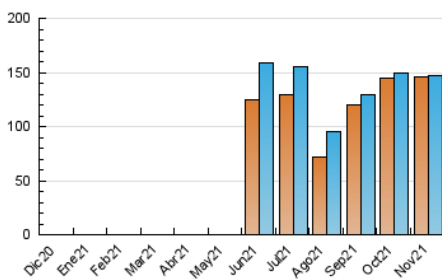

### 3. Por día del mes (Nacional e Internacional)

Día	N. únicos	Visitas	Páginas	Día	N. únicos	Visitas	Páginas	Día	N. únicos	Visitas	Páginas
1	3.445	3.472	5.964	11	6.347	6.350	11.872	21	1.714	1.725	2.997
2	3.485	3.494	6.217	12	5.617	5.628	9.851	22	4.299	4.321	7.889
3	5.412	5.423	9.800	13	6.910	6.920	12.731	23	6.586	6.596	12.333
4	5.942	5.954	10.312	14	5.354	5.365	9.699	24	4.023	4.045	7.010
5	5.671	5.681	9.842	15	4.570	4.581	8.252	25	5.033	5.052	9.292
6	5.564	5.573	10.304	16	3.771	3.785	7.003	26	2.974	2.984	5.803
7	5.555	5.564	10.055	17	3.638	3.653	6.456	27	5.813	5.814	10.838
8	6.325	6.351	11.759	18	3.824	3.846	6.665	28	4.410	4.419	8.174
9	5.237	5.247	9.880	19	2.055	2.065	3.802	29	5.253	5.264	9.713
10	5.640	5.649	10.733	20	3.386	3.391	6.447	30	8.758	8.778	16.609

4. Gráficas (Nacional e Internacional)

4.1 Por día de la semana (promedio)

N. únicos / Visitas (x 100)

Páginas (x 100)

4.2 Por franja horaria (promedio)

Visitas\_ (x 1000)

Páginas (x 1000)

4.3 Por meses

N. únicos / Visitas (x 1000)

Páginas (x 1000)