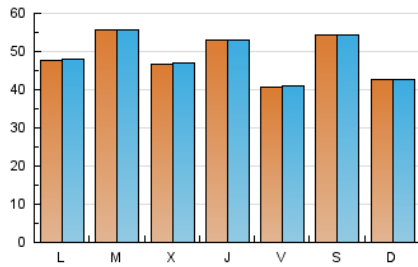

4. Gráficas (Nacional e Internacional)

4.1 Por día de la semana (promedio)

N. únicos / Visitas (x 100)