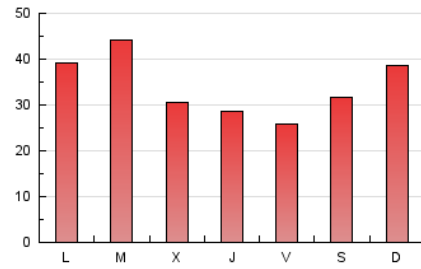

1. Cifras totales y promedios (Nacional)

MES - AÑO	NAVEGADORES UNICOS	VISITAS	PAGINAS
Agosto - 2021	71.508	94.390	107.724
PROMEDIO DIARIO	2.358	3.045	3.475
PROMEDIO LUNES-VIERNES	2.385	3.030	3.443
PROMEDIO SABADO-DOMINGO	2.291	3.082	3.554
PAGINAS / VISITAS	1,14		
DURACION MEDIA VISITAS	0:00:43		
DURACION MEDIA PAGINAS	0:03:03		

2. Secciones (Nacional)

	PAGINAS	%
HOME	1.502	1.39 %
RESTO	106.222	98.61 %

3. Por día del mes (Nacional)

Día	N. únicos	Visitas	Páginas	Día	N. únicos	Visitas	Páginas	Día	N. únicos	Visitas	Páginas
1	2.830	4.234	5.024	11	2.277	2.831	3.182	21	1.600	2.049	2.379
2	4.134	5.048	5.555	12	2.420	3.010	3.379	22	2.058	2.866	3.339
3	5.674	6.480	6.945	13	2.360	3.012	3.456	23	1.546	1.953	2.240
4	2.143	3.330	3.916	14	2.756	3.578	4.065	24	1.602	2.033	2.334
5	1.801	2.461	2.881	15	2.374	2.940	3.263	25	1.814	2.239	2.546
6	1.274	1.721	2.070	16	2.455	3.124	3.544	26	1.823	2.301	2.629
7	1.349	1.901	2.210	17	3.908	4.435	4.825	27	1.635	2.052	2.354
8	2.768	3.410	3.836	18	1.803	2.273	2.607	28	2.412	3.400	3.972
9	3.073	3.732	4.240	19	1.735	2.208	2.537	29	2.468	3.363	3.900
10	2.469	3.367	3.956	20	1.632	2.065	2.428	30	2.458	3.469	4.027
								31	2.432	3.505	4.085

4. Gráficas (Nacional)

4.1 Por día de la semana (promedio)

N. únicos / Visitas (x 100)

Páginas (x 100)

4.2 Por franja horaria (promedio)

Visitas_ (x 1000)

Páginas (x 1000)

4.3 Por meses