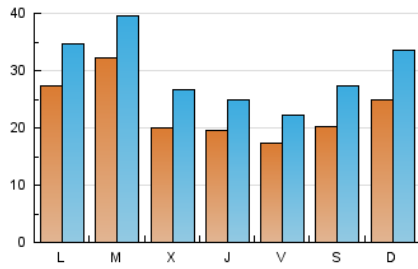

1. Cifras totales y promedios (Nacional)

MES - AÑO	NAVEGADORES UNICOS	VISITAS	PAGINAS
Agosto - 2021	71.508	94.390	107.724
PROMEDIO DIARIO	2.358	3.045	3.475
PROMEDIO LUNES-VIERNES	2.385	3.030	3.443
PROMEDIO SABADO-DOMINGO	2.291	3.082	3.554
PAGINAS / VISITAS	1,14		
DURACION MEDIA VISITAS	0:00:43		
DURACION MEDIA PAGINAS	0:03:03		

2. Secciones (Nacional)

	PAGINAS	%
HOME	1.502	1.39 %
RESTO	106.222	98.61 %

3. Por día del mes (Nacional)

Día	N. únicos	Visitas	Páginas	Día	N. únicos	Visitas	Páginas	Día	N. únicos	Visitas	Páginas
1	2.830	4.234	5.024	11	2.277	2.831	3.182	21	1.600	2.049	2.379
2	4.134	5.048	5.555	12	2.420	3.010	3.379	22	2.058	2.866	3.339
3	5.674	6.480	6.945	13	2.360	3.012	3.456	23	1.546	1.953	2.240
4	2.143	3.330	3.916	14	2.756	3.578	4.065	24	1.602	2.033	2.334
5	1.801	2.461	2.881	15	2.374	2.940	3.263	25	1.814	2.239	2.546
6	1.274	1.721	2.070	16	2.455	3.124	3.544	26	1.823	2.301	2.629
7	1.349	1.901	2.210	17	3.908	4.435	4.825	27	1.635	2.052	2.354
8	2.768	3.410	3.836	18	1.803	2.273	2.607	28	2.412	3.400	3.972
9	3.073	3.732	4.240	19	1.735	2.208	2.537	29	2.468	3.363	3.900
10	2.469	3.367	3.956	20	1.632	2.065	2.428	30	2.458	3.469	4.027
								31	2.432	3.505	4.085

4. Gráficas (Nacional)

4.1 Por día de la semana (promedio)

N. únicos / Visitas (x 100)

Páginas (x 100)

4.2 Por franja horaria (promedio)

Visitas_ (x 1000)

Páginas (x 1000)

4.3 Por meses