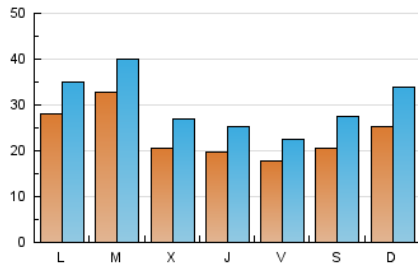

1. Cifras totales y promedios (Nacional e Internacional)

MES - AÑO	NAVEGADORES UNICOS	VISITAS	PAGINAS
Agosto - 2021	71.796	95.515	108.997
PROMEDIO DIARIO	2.399	3.081	3.516
PROMEDIO LUNES-VIERNES	2.432	3.070	3.488
PROMEDIO SABADO-DOMINGO	2.317	3.109	3.584
PAGINAS / VISITAS	1,14		
DURACION MEDIA VISITAS	0:00:42		
DURACION MEDIA PAGINAS	0:02:33		

2. Secciones (Nacional e Internacional)

	PAGINAS	%
HOME	1.565	1.44 %
RESTO	107.432	98.56 %

3. Por día del mes (Nacional e Internacional)

Día	N. únicos	Visitas	Páginas	Día	N. únicos	Visitas	Páginas	Día	N. únicos	Visitas	Páginas
1	2.853	4.257	5.051	11	2.313	2.876	3.231	21	1.626	2.075	2.406
2	4.288	5.076	5.588	12	2.457	3.052	3.427	22	2.074	2.883	3.360
3	5.802	6.517	6.985	13	2.389	3.043	3.492	23	1.583	1.992	2.281
4	2.181	3.370	3.964	14	2.786	3.608	4.096	24	1.638	2.071	2.377
5	1.835	2.497	2.919	15	2.403	2.970	3.298	25	1.856	2.281	2.591
6	1.308	1.756	2.109	16	2.498	3.168	3.596	26	1.867	2.348	2.680
7	1.375	1.927	2.241	17	3.927	4.473	4.869	27	1.687	2.107	2.418
8	2.792	3.435	3.863	18	1.832	2.302	2.644	28	2.443	3.431	4.007
9	3.111	3.773	4.292	19	1.774	2.249	2.580	29	2.499	3.395	3.936
10	2.518	3.420	4.013	20	1.673	2.107	2.478	30	2.504	3.517	4.080
								31	2.464	3.539	4.125

4. Gráficas (Nacional e Internacional)

4.1 Por día de la semana (promedio)

N. únicos / Visitas (x 100)

Páginas (x 100)

4.2 Por franja horaria (promedio)

Visitas_ (x 1000)

Páginas (x 1000)

4.3 Por meses