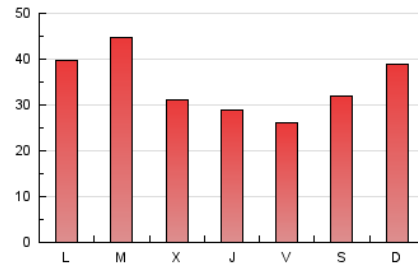

1. Cifras totales y promedios (Nacional e Internacional)

MES - AÑO	NAVEGADORES UNICOS	VISITAS	PAGINAS
Agosto - 2021	71.796	95.515	108.997
PROMEDIO DIARIO	2.399	3.081	3.516
PROMEDIO LUNES-VIERNES	2.432	3.070	3.488
PROMEDIO SABADO-DOMINGO	2.317	3.109	3.584
PAGINAS / VISITAS	1,14		
DURACION MEDIA VISITAS	0:00:42		
DURACION MEDIA PAGINAS	0:02:33		

2. Secciones (Nacional e Internacional)

	PAGINAS	%
HOME	1.565	1.44 %
RESTO	107.432	98.56 %

3. Por día del mes (Nacional e Internacional)

Día	N. únicos	Visitas	Páginas	Día	N. únicos	Visitas	Páginas	Día	N. únicos	Visitas	Páginas
1	2.853	4.257	5.051	11	2.313	2.876	3.231	21	1.626	2.075	2.406
2	4.288	5.076	5.588	12	2.457	3.052	3.427	22	2.074	2.883	3.360
3	5.802	6.517	6.985	13	2.389	3.043	3.492	23	1.583	1.992	2.281
4	2.181	3.370	3.964	14	2.786	3.608	4.096	24	1.638	2.071	2.377
5	1.835	2.497	2.919	15	2.403	2.970	3.298	25	1.856	2.281	2.591
6	1.308	1.756	2.109	16	2.498	3.168	3.596	26	1.867	2.348	2.680
7	1.375	1.927	2.241	17	3.927	4.473	4.869	27	1.687	2.107	2.418
8	2.792	3.435	3.863	18	1.832	2.302	2.644	28	2.443	3.431	4.007
9	3.111	3.773	4.292	19	1.774	2.249	2.580	29	2.499	3.395	3.936
10	2.518	3.420	4.013	20	1.673	2.107	2.478	30	2.504	3.517	4.080
								31	2.464	3.539	4.125

4. Gráficas (Nacional e Internacional)

4.1 Por día de la semana (promedio)

N. únicos / Visitas (x 100)

Páginas (x 100)

4.2 Por franja horaria (promedio)

Visitas_ (x 1000)

Páginas (x 1000)

4.3 Por meses