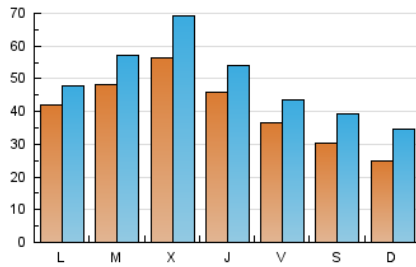

1. Cifras totales y promedios (Nacional)

MES - AÑO	NAVEGADORES UNICOS	VISITAS	PAGINAS
Julio - 2021	127.200	152.080	181.145
PROMEDIO DIARIO	4.036	4.906	5.843
PROMEDIO LUNES-VIERNES	4.542	5.388	6.305
PROMEDIO SABADO-DOMINGO	2.801	3.728	4.715
PAGINAS / VISITAS	1,19		
DURACION MEDIA VISITAS	0:00:49		
DURACION MEDIA PAGINAS	0:04:23		

2. Secciones (Nacional)

	PAGINAS	%
HOME	1.341	0.74 %
RESTO	179.804	99.26 %

3. Por día del mes (Nacional)

Día	N. únicos	Visitas	Páginas	Día	N. únicos	Visitas	Páginas	Día	N. únicos	Visitas	Páginas
1	851	1.018	1.309	11	1.289	1.565	1.850	21	7.438	9.836	12.155
2	803	953	1.158	12	1.636	1.796	2.054	22	5.885	7.050	8.197
3	878	1.049	1.238	13	8.760	10.261	11.877	23	4.782	5.655	6.528
4	813	967	1.165	14	8.531	9.836	11.116	24	2.928	4.170	5.463
5	1.006	1.154	1.394	15	8.417	9.646	10.862	25	3.007	4.285	5.644
6	794	966	1.221	16	5.129	6.378	7.592	26	4.197	4.927	5.807
7	1.086	1.397	1.758	17	6.435	7.709	8.989	27	1.530	1.900	2.394
8	1.295	1.627	2.061	18	4.897	7.037	9.271	28	5.506	6.554	7.729
9	1.124	1.276	1.563	19	9.957	11.318	12.691	29	6.563	7.693	8.961
10	884	994	1.146	20	8.179	9.772	11.518	30	6.448	7.515	8.767
								31	4.075	5.776	7.667

4. Gráficas (Nacional)

4.1 Por día de la semana (promedio)

N. únicos / Visitas (x 100)

Páginas (x 100)

4.2 Por franja horaria (promedio)

Visitas (x 1000)

Páginas (x 1000)

4.3 Por meses