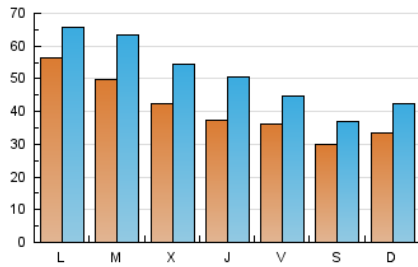

4. Gráficas (Nacional)

4.1 Por día de la semana (promedio)

N. únicos / Visitas (x 100)