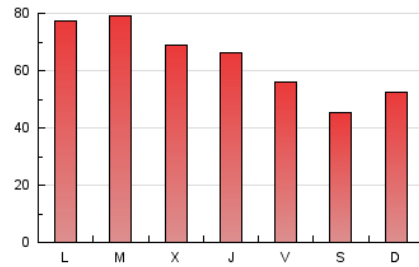

### 1. Cifras totales y promedios (Nacional e Internacional)

MES - AÑO	NAVEGADORES UNICOS	VISITAS	PAGINAS
Junio - 2021	125.195	158.891	192.958
<b>PROMEDIO DIARIO</b>	<b>4.177</b>	<b>5.296</b>	<b>6.432</b>
<b>PROMEDIO LUNES-VIERNES</b>	4.582	5.745	6.990
<b>PROMEDIO SABADO-DOMINGO</b>	3.063	4.061	4.897
<b>PAGINAS / VISITAS</b>	1,21		
<b>DURACION MEDIA VISITAS</b>	0:01:04		
<b>DURACION MEDIA PAGINAS</b>	0:03:09		

### 3. Por día del mes (Nacional e Internacional)

Día	N. únicos	Visitas	Páginas	Día	N. únicos	Visitas	Páginas	Día	N. únicos	Visitas	Páginas
1	3.686	5.384	7.142	11	3.290	4.437	5.637	21	4.376	4.635	5.006
2	4.957	7.287	9.770	12	1.222	1.771	2.380	22	3.829	4.620	5.568
3	4.663	6.931	9.311	13	-557	1.347	1.815	23	4.142	5.011	5.927
4	2.683	3.357	4.155	14	5.894	6.597	7.377	24	4.165	5.058	6.025
5	2.315	2.906	3.503	15	5.804	7.214	8.565	25	3.996	4.888	5.882
6	4.859	6.164	7.462	16	5.693	6.506	7.346	26	3.686	4.541	5.424
7	8.542	10.410	12.391	17	3.889	5.046	6.266	27	3.997	4.965	5.948
8	7.955	9.966	12.052	18	5.000	5.797	6.722	28	4.190	5.144	6.153
9	3.243	4.573	6.000	19	5.080	5.944	6.870	29	4.197	5.184	6.217
10	2.866	3.794	4.841	20	3.905	4.853	5.771	30	3.737	4.561	5.432

4. Gráficas (Nacional e Internacional)

4.1 Por día de la semana (promedio)

N. únicos / Visitas (x 100)

Páginas (x 100)

4.2 Por franja horaria (promedio)

Visitas (x 1000)

Páginas (x 1000)

4.3 Por meses