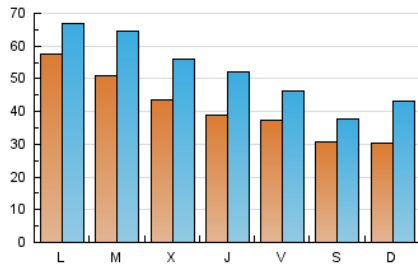

4. Gráficas (Nacional e Internacional)

4.1 Por día de la semana (promedio)

N. únicos / Visitas (x 100)