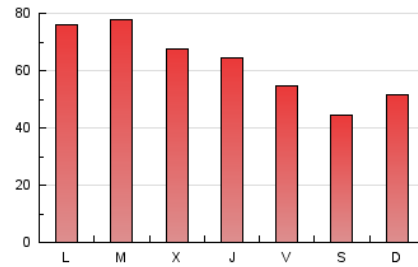

#### 1. Cifras totales y promedios (Nacional)

MES - AÑO	NAVEGADORES UNICOS	VISITAS	PAGINAS
Junio - 2021	121.300	155.309	189.157
<b>PROMEDIO DIARIO</b>	<b>4.109</b>	<b>5.177</b>	<b>6.305</b>
<b>PROMEDIO LUNES-VIERNES</b>	<b>4.450</b>	<b>5.612</b>	<b>6.849</b>
<b>PROMEDIO SABADO-DOMINGO</b>	<b>3.173</b>	<b>3.981</b>	<b>4.811</b>
<b>PAGINAS / VISITAS</b>	<b>1,22</b>		
<b>DURACION MEDIA VISITAS</b>	<b>0:01:05</b>		
<b>DURACION MEDIA PAGINAS</b>	<b>0:03:09</b>		

#### 3. Por día del mes (Nacional)

Día	N. únicos	Visitas	Páginas	Día	N. únicos	Visitas	Páginas	Día	N. únicos	Visitas	Páginas
1	3.528	5.224	6.980	11	3.166	4.307	5.500	21	4.258	4.515	4.869
2	4.809	7.138	9.612	12	1.165	1.714	2.317	22	3.728	4.516	5.462
3	4.529	6.794	9.165	13	873	1.287	1.755	23	4.001	4.866	5.779
4	2.552	3.226	4.014	14	5.781	6.483	7.260	24	3.963	4.855	5.811
5	2.243	2.832	3.429	15	5.674	7.086	8.422	25	3.876	4.768	5.755
6	4.782	6.087	7.380	16	5.549	6.361	7.195	26	3.595	4.443	5.321
7	8.434	10.306	12.285	17	3.723	4.876	6.089	27	3.922	4.888	5.866
8	7.823	9.831	11.903	18	4.855	5.647	6.565	28	4.084	5.036	6.042
9	3.127	4.453	5.870	19	4.980	5.830	6.745	29	4.075	5.062	6.088
10	2.734	3.661	4.697	20	3.822	4.769	5.671	30	3.625	4.448	5.310

4. Gráficas (Nacional)

4.1 Por día de la semana (promedio)

N. únicos / Visitas (x 100)

Páginas (x 100)

4.2 Por franja horaria (promedio)

Visitas (x 1000)

Páginas (x 1000)

4.3 Por meses