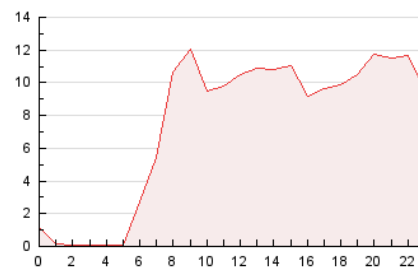

#### 3. Por día del mes (Nacional)

Día	N. únicos	Visitas	Páginas	Día	N. únicos	Visitas	Páginas	Día	N. únicos	Visitas	Páginas
1	3.528	5.224	6.980	11	3.166	4.307	5.500	21	4.258	4.515	4.869
2	4.809	7.138	9.612	12	1.165	1.714	2.317	22	3.728	4.516	5.462
3	4.529	6.794	9.165	13	873	1.287	1.755	23	4.001	4.866	5.779
4	2.552	3.226	4.014	14	5.781	6.483	7.260	24	3.963	4.855	5.811
5	2.243	2.832	3.429	15	5.674	7.086	8.422	25	3.876	4.768	5.755
6	4.782	6.087	7.380	16	5.549	6.361	7.195	26	3.595	4.443	5.321
7	8.434	10.306	12.285	17	3.723	4.876	6.089	27	3.922	4.888	5.866
8	7.823	9.831	11.903	18	4.855	5.647	6.565	28	4.084	5.036	6.042
9	3.127	4.453	5.870	19	4.980	5.830	6.745	29	4.075	5.062	6.088
10	2.734	3.661	4.697	20	3.822	4.769	5.671	30	3.625	4.448	5.310

4. Gráficas (Nacional)

4.1 Por día de la semana (promedio)

N. únicos / Visitas (x 100)

Páginas (x 100)

4.2 Por franja horaria (promedio)

Visitas (x 1000)

Páginas (x 1000)

4.3 Por meses