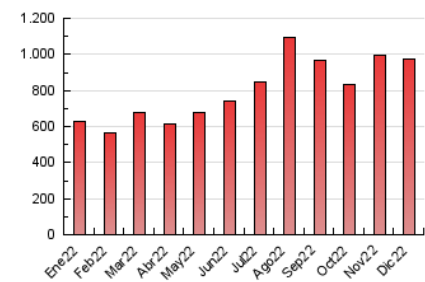

### 3. Por día del mes (Nacional e Internacional)

Día	N. únicos	Visitas	Páginas	Día	N. únicos	Visitas	Páginas	Día	N. únicos	Visitas	Páginas
1	23.014	24.951	30.528	11	23.408	25.497	31.829	21	15.260	16.471	21.075
2	32.537	35.240	43.664	12	16.928	18.330	23.534	22	35.226	37.725	45.804
3	31.997	35.225	44.063	13	28.814	31.247	37.902	23	20.647	21.804	25.954
4	23.448	25.139	32.034	14	27.057	29.939	36.609	24	10.117	10.606	12.655
5	13.641	15.008	19.011	15	23.734	26.081	31.989	25	10.219	10.832	12.859
6	11.799	12.726	15.918	16	22.970	25.269	31.657	26	18.527	19.923	24.335
7	16.040	17.354	21.999	17	22.570	24.898	30.591	27	41.190	44.743	53.760
8	37.060	40.318	51.396	18	28.683	32.046	38.756	28	19.465	21.114	25.953
9	30.725	33.497	41.664	19	21.766	23.879	29.007	29	16.726	18.381	22.714
10	23.440	25.168	31.146	20	29.788	31.564	37.264	30	23.213	25.514	30.857
								31	32.348	34.693	40.584

##### 4.1 Por día de la semana (promedio)

N. únicos / Visitas (x 100)

Páginas (x 100)

##### 4.2 Por franja horaria (promedio)

Visitas\_ (x 1000)

Páginas (x 1000)

##### 4.3 Por meses

N. únicos / Visitas (x 1000)

Páginas (x 1000)