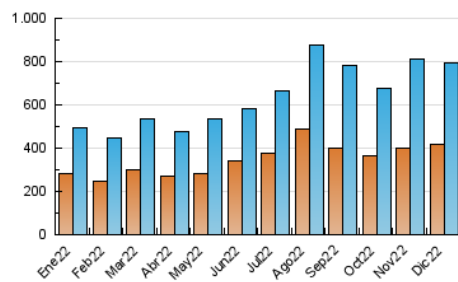

### 3. Por día del mes (Nacional e Internacional)

Día	N. únicos	Visitas	Páginas	Día	N. únicos	Visitas	Páginas	Día	N. únicos	Visitas	Páginas
1	23.014	24.951	30.528	11	23.408	25.497	31.829	21	15.260	16.471	21.075
2	32.537	35.240	43.664	12	16.928	18.330	23.534	22	35.226	37.725	45.804
3	31.997	35.225	44.063	13	28.814	31.247	37.902	23	20.647	21.804	25.954
4	23.448	25.139	32.034	14	27.057	29.939	36.609	24	10.117	10.606	12.655
5	13.641	15.008	19.011	15	23.734	26.081	31.989	25	10.219	10.832	12.859
6	11.799	12.726	15.918	16	22.970	25.269	31.657	26	18.527	19.923	24.335
7	16.040	17.354	21.999	17	22.570	24.898	30.591	27	41.190	44.743	53.760
8	37.060	40.318	51.396	18	28.683	32.046	38.756	28	19.465	21.114	25.953
9	30.725	33.497	41.664	19	21.766	23.879	29.007	29	16.726	18.381	22.714
10	23.440	25.168	31.146	20	29.788	31.564	37.264	30	23.213	25.514	30.857
								31	32.348	34.693	40.584

##### 4.1 Por día de la semana (promedio)

N. únicos / Visitas (x 100)

Páginas (x 100)

##### 4.2 Por franja horaria (promedio)

Visitas\_ (x 1000)

Páginas (x 1000)

##### 4.3 Por meses

N. únicos / Visitas (x 1000)

Páginas (x 1000)