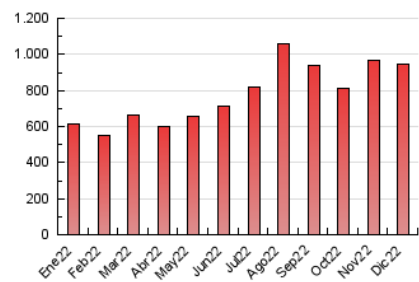

#### 3. Por día del mes (Nacional)

Día	N. únicos	Visitas	Páginas	Día	N. únicos	Visitas	Páginas	Día	N. únicos	Visitas	Páginas
1	22.255	24.127	29.556	11	22.702	24.715	30.906	21	14.624	15.762	19.501
2	31.720	34.337	42.599	12	16.316	17.654	22.710	22	34.207	36.627	44.560
3	31.264	34.276	42.936	13	28.151	30.472	36.993	23	19.974	21.040	25.088
4	22.482	24.126	30.078	14	26.491	29.258	35.791	24	9.661	10.075	12.051
5	12.801	14.106	17.946	15	23.037	25.428	31.227	25	9.669	10.244	12.187
6	10.961	11.859	14.883	16	22.368	24.566	30.826	26	17.596	18.900	23.142
7	15.380	16.591	21.078	17	21.605	23.724	29.241	27	39.863	43.321	52.119
8	36.199	39.330	50.217	18	27.870	31.126	37.684	28	18.463	20.036	24.685
9	29.895	32.529	40.520	19	20.947	23.021	28.045	29	15.937	17.464	21.645
10	22.749	24.378	30.188	20	28.948	30.733	36.301	30	22.271	24.485	29.660
								31	31.586	33.886	39.638

##### 4.1 Por día de la semana (promedio)

N. únicos / Visitas (x 100)

Páginas (x 100)

##### 4.2 Por franja horaria (promedio)

Visitas\_ (x 1000)

Páginas (x 1000)

##### 4.3 Por meses

N. únicos / Visitas (x 1000)

Páginas (x 1000)