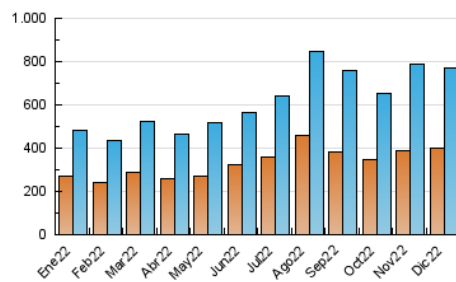

#### 3. Por día del mes (Nacional)

Día	N. únicos	Visitas	Páginas	Día	N. únicos	Visitas	Páginas	Día	N. únicos	Visitas	Páginas
1	22.255	24.127	29.556	11	22.702	24.715	30.906	21	14.624	15.762	19.501
2	31.720	34.337	42.599	12	16.316	17.654	22.710	22	34.207	36.627	44.560
3	31.264	34.276	42.936	13	28.151	30.472	36.993	23	19.974	21.040	25.088
4	22.482	24.126	30.078	14	26.491	29.258	35.791	24	9.661	10.075	12.051
5	12.801	14.106	17.946	15	23.037	25.428	31.227	25	9.669	10.244	12.187
6	10.961	11.859	14.883	16	22.368	24.566	30.826	26	17.596	18.900	23.142
7	15.380	16.591	21.078	17	21.605	23.724	29.241	27	39.863	43.321	52.119
8	36.199	39.330	50.217	18	27.870	31.126	37.684	28	18.463	20.036	24.685
9	29.895	32.529	40.520	19	20.947	23.021	28.045	29	15.937	17.464	21.645
10	22.749	24.378	30.188	20	28.948	30.733	36.301	30	22.271	24.485	29.660
								31	31.586	33.886	39.638

##### 4.1 Por día de la semana (promedio)

N. únicos / Visitas (x 100)

Páginas (x 100)

##### 4.2 Por franja horaria (promedio)

Visitas\_ (x 1000)

Páginas (x 1000)

##### 4.3 Por meses

N. únicos / Visitas (x 1000)

Páginas (x 1000)