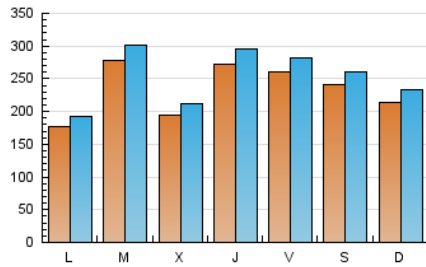

4. Gráficas (Nacional e Internacional)

4.1 Por día de la semana (promedio)

N. únicos / Visitas (x 100)