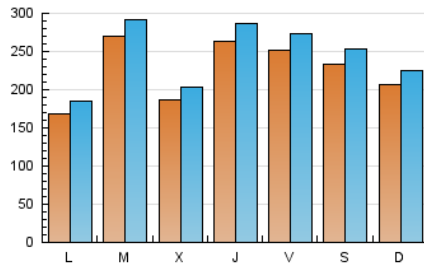

4. Gráficas (Nacional)

4.1 Por día de la semana (promedio)

N. únicos / Visitas (x 100)