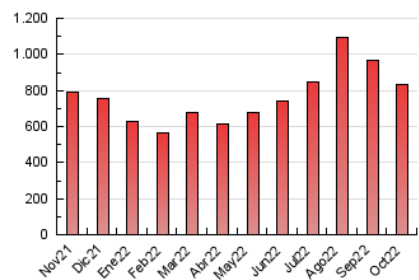

Páginas (x 1000)