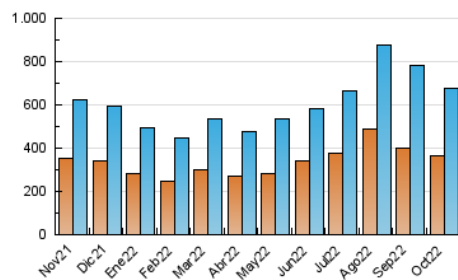

4.3 Por meses

N. únicos / Visitas (x 1000)