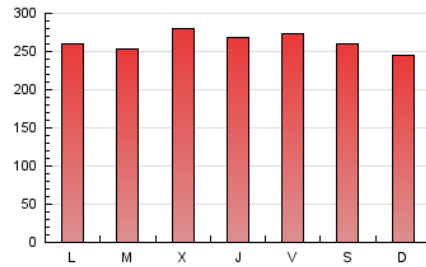

Páginas (x 100)