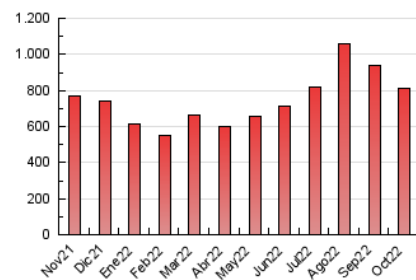

Páginas (x 1000)