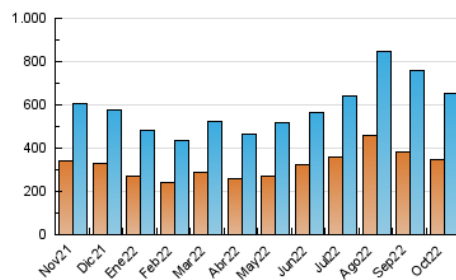

4.3 Por meses

N. únicos / Visitas (x 1000)