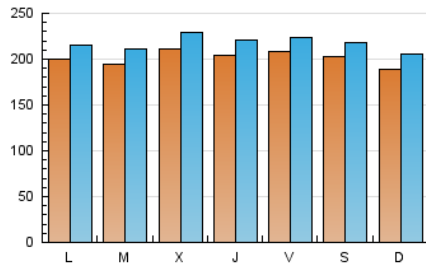

4. Gráficas (Nacional e Internacional)

4.1 Por día de la semana (promedio)

N. únicos / Visitas (x 100)