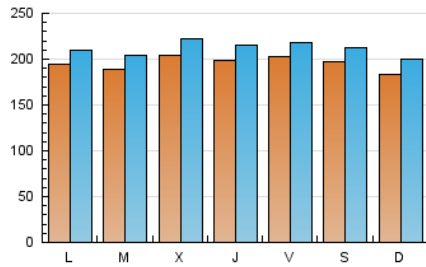

4. Gráficas (Nacional)

4.1 Por día de la semana (promedio)

N. únicos / Visitas (x 100)