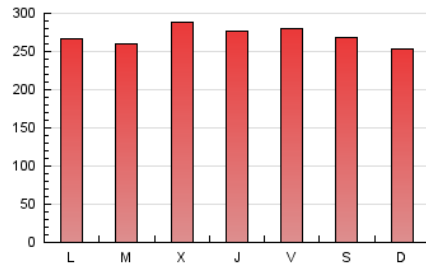

Páginas (x 100)