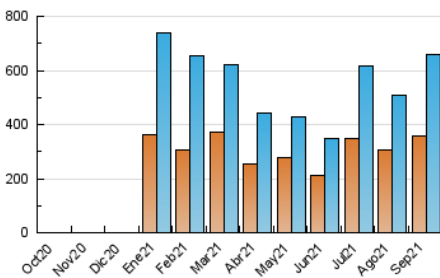

2. Secciones (Nacional)

	PAGINAS	%
HOME	32.274	3.93 %
RESTO	788.264	96.07 %

3. Por día del mes (Nacional)

Día	N. únicos	Visitas	Páginas	Día	N. únicos	Visitas	Páginas	Día	N. únicos	Visitas	Páginas
1	21.471	23.200	28.854	11	18.041	19.354	23.410	21	21.543	23.871	29.738
2	22.168	24.400	30.656	12	15.763	17.202	21.039	22	11.916	13.131	16.725
3	22.867	24.586	31.409	13	28.700	32.593	41.177	23	19.311	21.125	26.737
4	27.228	29.518	37.373	14	22.345	24.140	30.222	24	24.652	26.901	32.676
5	15.815	16.790	20.881	15	15.207	17.067	21.615	25	21.386	23.594	28.946
6	10.382	11.365	14.382	16	18.490	19.793	24.182	26	16.703	18.125	22.755
7	17.194	19.389	24.258	17	13.204	14.456	18.305	27	16.502	18.177	22.952
8	19.272	21.609	27.340	18	17.256	18.726	23.762	28	19.632	21.635	27.042
9	22.867	24.949	30.921	19	13.098	14.220	18.168	29	22.566	25.043	31.388
10	22.555	24.379	29.748	20	14.608	16.015	20.516	30	45.886	52.129	63.361

4. Gráficas (Nacional)

4.1 Por día de la semana (promedio)

N. únicos / Visitas (x 100)

Páginas (x 100)

4.2 Por franja horaria (promedio)

Visitas_ (x 1000)

Páginas (x 1000)

4.3 Por meses

N. únicos / Visitas (x 1000)

Páginas (x 1000)

5. Observaciones

Este Medio Electrónico de Comunicación ha sido medido por la herramienta Google Analytics de Google

6. Definiciones básicas (Para más información ver Normas Técnicas para el Control de los Medios Electrónicos de Comunicación)

Visita:

Una secuencia ininterrumpida de páginas servidas a un usuario válido. Si dicho usuario no realiza peticiones de páginas en un periodo de tiempo (30 min) la siguiente petición constituirá el inicio de una nueva visita.