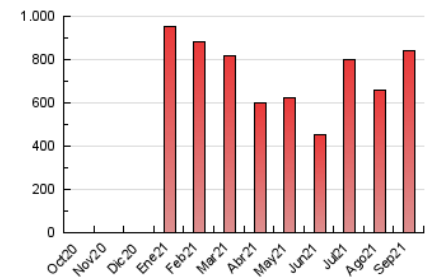

Páginas (x 1000)