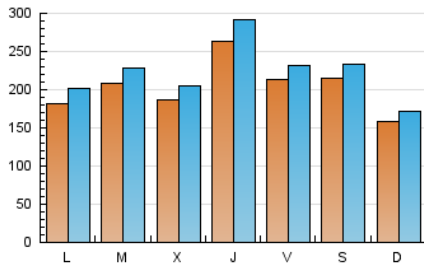

1. Cifras totales y promedios (Nacional e Internacional)

MES - AÑO	NAVEGADORES UNICOS	VISITAS	PAGINAS
Septiembre - 2021	371.312	675.540	841.850
PROMEDIO DIARIO	20.530	22.518	28.062
PROMEDIO LUNES-VIERNES	21.198	23.345	29.105
PROMEDIO SABADO-DOMINGO	18.691	20.245	25.192
PAGINAS / VISITAS	1,25		
DURACION MEDIA VISITAS	0:00:42		
DURACION MEDIA PAGINAS	0:02:49		

2. Secciones (Nacional e Internacional)

	PAGINAS	%
HOME	33.371	3.96 %
RESTO	808.479	96.04 %

3. Por día del mes (Nacional e Internacional)

Día	N. únicos	Visitas	Páginas	Día	N. únicos	Visitas	Páginas	Día	N. únicos	Visitas	Páginas
1	21.930	23.701	29.425	11	18.732	20.075	24.242	21	22.087	24.461	30.406
2	22.610	24.924	31.271	12	16.327	17.783	21.713	22	12.351	13.573	17.282
3	23.387	25.153	32.072	13	29.451	33.350	42.061	23	19.781	21.627	27.314
4	27.741	30.115	38.123	14	22.964	24.768	30.965	24	25.296	27.486	33.329
5	16.427	17.408	21.606	15	15.679	17.545	22.201	25	21.937	24.128	29.590
6	10.891	11.868	15.007	16	18.931	20.249	24.696	26	17.171	18.610	23.306
7	17.630	19.832	24.804	17	13.671	14.970	18.936	27	17.138	18.776	23.644
8	19.785	22.171	28.009	18	17.676	19.159	24.269	28	20.361	22.397	27.951
9	23.721	25.753	31.877	19	13.520	14.679	18.688	29	23.315	25.847	32.373
10	23.298	25.154	30.648	20	15.131	16.535	21.138	30	46.953	53.443	64.904

4. Gráficas (Nacional e Internacional)

4.1 Por día de la semana (promedio)

N. únicos / Visitas (x 100)

Páginas (x 100)

4.2 Por franja horaria (promedio)

Visitas_ (x 1000)

Páginas (x 1000)

4.3 Por meses