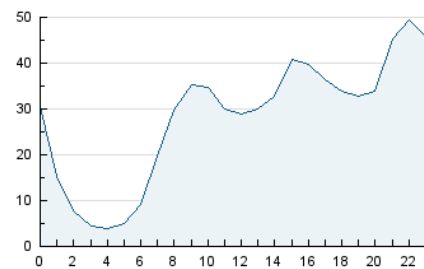

2. Secciones (Nacional e Internacional)

	PAGINAS	%
HOME	33.371	3.96 %
RESTO	808.479	96.04 %

3. Por día del mes (Nacional e Internacional)

Día	N. únicos	Visitas	Páginas	Día	N. únicos	Visitas	Páginas	Día	N. únicos	Visitas	Páginas
1	21.930	23.701	29.425	11	18.732	20.075	24.242	21	22.087	24.461	30.406
2	22.610	24.924	31.271	12	16.327	17.783	21.713	22	12.351	13.573	17.282
3	23.387	25.153	32.072	13	29.451	33.350	42.061	23	19.781	21.627	27.314
4	27.741	30.115	38.123	14	22.964	24.768	30.965	24	25.296	27.486	33.329
5	16.427	17.408	21.606	15	15.679	17.545	22.201	25	21.937	24.128	29.590
6	10.891	11.868	15.007	16	18.931	20.249	24.696	26	17.171	18.610	23.306
7	17.630	19.832	24.804	17	13.671	14.970	18.936	27	17.138	18.776	23.644
8	19.785	22.171	28.009	18	17.676	19.159	24.269	28	20.361	22.397	27.951
9	23.721	25.753	31.877	19	13.520	14.679	18.688	29	23.315	25.847	32.373
10	23.298	25.154	30.648	20	15.131	16.535	21.138	30	46.953	53.443	64.904

4. Gráficas (Nacional e Internacional)

4.1 Por día de la semana (promedio)

N. únicos / Visitas (x 100)

Páginas (x 100)

4.2 Por franja horaria (promedio)

Visitas_ (x 1000)

Páginas (x 1000)

4.3 Por meses