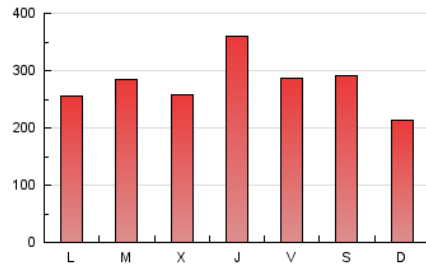

1. Cifras totales y promedios (Nacional e Internacional)

MES - AÑO	NAVEGADORES UNICOS	VISITAS	PAGINAS
Septiembre - 2021	371.312	675.540	841.850
PROMEDIO DIARIO	20.530	22.518	28.062
PROMEDIO LUNES-VIERNES	21.198	23.345	29.105
PROMEDIO SABADO-DOMINGO	18.691	20.245	25.192
PAGINAS / VISITAS	1,25		
DURACION MEDIA VISITAS	0:00:42		
DURACION MEDIA PAGINAS	0:02:49		

2. Secciones (Nacional e Internacional)

	PAGINAS	%
HOME	33.371	3.96 %
RESTO	808.479	96.04 %

3. Por día del mes (Nacional e Internacional)

Día	N. únicos	Visitas	Páginas	Día	N. únicos	Visitas	Páginas	Día	N. únicos	Visitas	Páginas
1	21.930	23.701	29.425	11	18.732	20.075	24.242	21	22.087	24.461	30.406
2	22.610	24.924	31.271	12	16.327	17.783	21.713	22	12.351	13.573	17.282
3	23.387	25.153	32.072	13	29.451	33.350	42.061	23	19.781	21.627	27.314
4	27.741	30.115	38.123	14	22.964	24.768	30.965	24	25.296	27.486	33.329
5	16.427	17.408	21.606	15	15.679	17.545	22.201	25	21.937	24.128	29.590
6	10.891	11.868	15.007	16	18.931	20.249	24.696	26	17.171	18.610	23.306
7	17.630	19.832	24.804	17	13.671	14.970	18.936	27	17.138	18.776	23.644
8	19.785	22.171	28.009	18	17.676	19.159	24.269	28	20.361	22.397	27.951
9	23.721	25.753	31.877	19	13.520	14.679	18.688	29	23.315	25.847	32.373
10	23.298	25.154	30.648	20	15.131	16.535	21.138	30	46.953	53.443	64.904

4. Gráficas (Nacional e Internacional)

4.1 Por día de la semana (promedio)

N. únicos / Visitas (x 100)

Páginas (x 100)

4.2 Por franja horaria (promedio)

Visitas_ (x 1000)

Páginas (x 1000)

4.3 Por meses