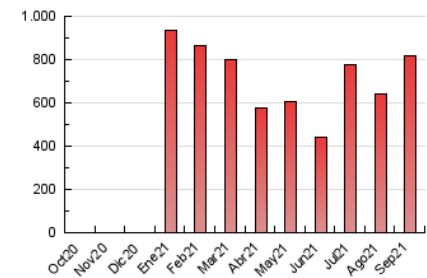

Páginas (x 1000)