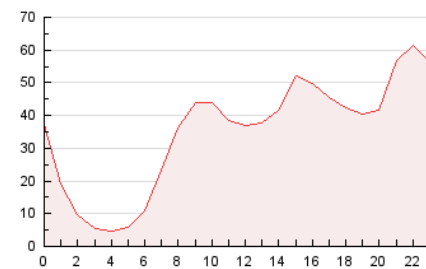

2. Secciones (Nacional e Internacional)

	PAGINAS	%
HOME	33.371	3.96 %
RESTO	808.479	96.04 %

3. Por día del mes (Nacional e Internacional)

Día	N. únicos	Visitas	Páginas	Día	N. únicos	Visitas	Páginas	Día	N. únicos	Visitas	Páginas
1	21.930	23.701	29.425	11	18.732	20.075	24.242	21	22.087	24.461	30.406
2	22.610	24.924	31.271	12	16.327	17.783	21.713	22	12.351	13.573	17.282
3	23.387	25.153	32.072	13	29.451	33.350	42.061	23	19.781	21.627	27.314
4	27.741	30.115	38.123	14	22.964	24.768	30.965	24	25.296	27.486	33.329
5	16.427	17.408	21.606	15	15.679	17.545	22.201	25	21.937	24.128	29.590
6	10.891	11.868	15.007	16	18.931	20.249	24.696	26	17.171	18.610	23.306
7	17.630	19.832	24.804	17	13.671	14.970	18.936	27	17.138	18.776	23.644
8	19.785	22.171	28.009	18	17.676	19.159	24.269	28	20.361	22.397	27.951
9	23.721	25.753	31.877	19	13.520	14.679	18.688	29	23.315	25.847	32.373
10	23.298	25.154	30.648	20	15.131	16.535	21.138	30	46.953	53.443	64.904

4. Gráficas (Nacional e Internacional)

4.1 Por día de la semana (promedio)

N. únicos / Visitas (x 100)

Páginas (x 100)

4.2 Por franja horaria (promedio)

Visitas_ (x 1000)

Páginas (x 1000)

4.3 Por meses