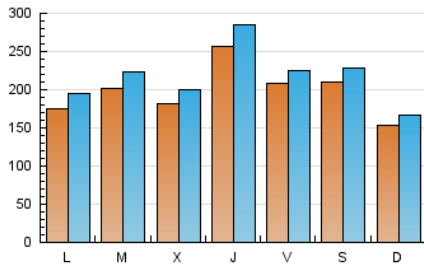

1. Cifras totales y promedios (Nacional)

MES - AÑO	NAVEGADORES UNICOS	VISITAS	PAGINAS
Septiembre - 2021	356.269	657.482	820.538
PROMEDIO DIARIO	19.954	21.916	27.351
PROMEDIO LUNES-VIERNES	20.606	22.725	28.373
PROMEDIO SABADO-DOMINGO	18.161	19.691	24.542
PAGINAS / VISITAS	1,25		
DURACION MEDIA VISITAS	0:00:42		
DURACION MEDIA PAGINAS	0:02:49		

2. Secciones (Nacional)

	PAGINAS	%
HOME	32.274	3.93 %
RESTO	788.264	96.07 %

3. Por día del mes (Nacional)

Día	N. únicos	Visitas	Páginas	Día	N. únicos	Visitas	Páginas	Día	N. únicos	Visitas	Páginas
1	21.471	23.200	28.854	11	18.041	19.354	23.410	21	21.543	23.871	29.738
2	22.168	24.400	30.656	12	15.763	17.202	21.039	22	11.916	13.131	16.725
3	22.867	24.586	31.409	13	28.700	32.593	41.177	23	19.311	21.125	26.737
4	27.228	29.518	37.373	14	22.345	24.140	30.222	24	24.652	26.901	32.676
5	15.815	16.790	20.881	15	15.207	17.067	21.615	25	21.386	23.594	28.946
6	10.382	11.365	14.382	16	18.490	19.793	24.182	26	16.703	18.125	22.755
7	17.194	19.389	24.258	17	13.204	14.456	18.305	27	16.502	18.177	22.952
8	19.272	21.609	27.340	18	17.256	18.726	23.762	28	19.632	21.635	27.042
9	22.867	24.949	30.921	19	13.098	14.220	18.168	29	22.566	25.043	31.388
10	22.555	24.379	29.748	20	14.608	16.015	20.516	30	45.886	52.129	63.361

4. Gráficas (Nacional)

4.1 Por día de la semana (promedio)

N. únicos / Visitas (x 100)

Páginas (x 100)

4.2 Por franja horaria (promedio)

Visitas_ (x 1000)

Páginas (x 1000)

4.3 Por meses