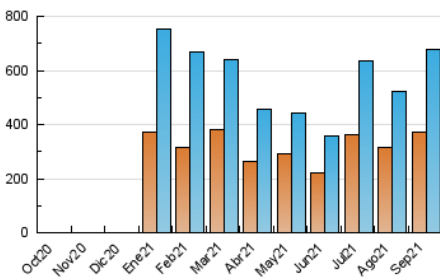

4.3 Por meses

N. únicos / Visitas (x 1000)