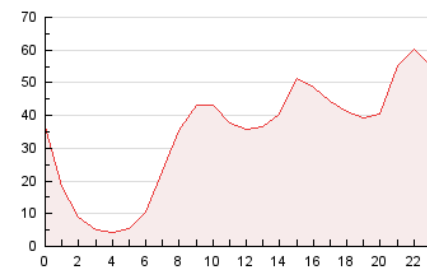

2. Secciones (Nacional)

	PAGINAS	%
HOME	32.274	3.93 %
RESTO	788.264	96.07 %

3. Por día del mes (Nacional)

Día	N. únicos	Visitas	Páginas	Día	N. únicos	Visitas	Páginas	Día	N. únicos	Visitas	Páginas
1	21.471	23.200	28.854	11	18.041	19.354	23.410	21	21.543	23.871	29.738
2	22.168	24.400	30.656	12	15.763	17.202	21.039	22	11.916	13.131	16.725
3	22.867	24.586	31.409	13	28.700	32.593	41.177	23	19.311	21.125	26.737
4	27.228	29.518	37.373	14	22.345	24.140	30.222	24	24.652	26.901	32.676
5	15.815	16.790	20.881	15	15.207	17.067	21.615	25	21.386	23.594	28.946
6	10.382	11.365	14.382	16	18.490	19.793	24.182	26	16.703	18.125	22.755
7	17.194	19.389	24.258	17	13.204	14.456	18.305	27	16.502	18.177	22.952
8	19.272	21.609	27.340	18	17.256	18.726	23.762	28	19.632	21.635	27.042
9	22.867	24.949	30.921	19	13.098	14.220	18.168	29	22.566	25.043	31.388
10	22.555	24.379	29.748	20	14.608	16.015	20.516	30	45.886	52.129	63.361

4. Gráficas (Nacional)

4.1 Por día de la semana (promedio)

N. únicos / Visitas (x 100)

Páginas (x 100)

4.2 Por franja horaria (promedio)

Visitas_ (x 1000)

Páginas (x 1000)

4.3 Por meses