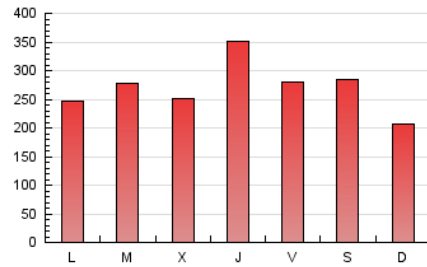

1. Cifras totales y promedios (Nacional)

MES - AÑO	NAVEGADORES UNICOS	VISITAS	PAGINAS
Septiembre - 2021	356.269	657.482	820.538
PROMEDIO DIARIO	19.954	21.916	27.351
PROMEDIO LUNES-VIERNES	20.606	22.725	28.373
PROMEDIO SABADO-DOMINGO	18.161	19.691	24.542
PAGINAS / VISITAS	1,25		
DURACION MEDIA VISITAS	0:00:42		
DURACION MEDIA PAGINAS	0:02:49		

2. Secciones (Nacional)

	PAGINAS	%
HOME	32.274	3.93 %
RESTO	788.264	96.07 %

3. Por día del mes (Nacional)

Día	N. únicos	Visitas	Páginas	Día	N. únicos	Visitas	Páginas	Día	N. únicos	Visitas	Páginas
1	21.471	23.200	28.854	11	18.041	19.354	23.410	21	21.543	23.871	29.738
2	22.168	24.400	30.656	12	15.763	17.202	21.039	22	11.916	13.131	16.725
3	22.867	24.586	31.409	13	28.700	32.593	41.177	23	19.311	21.125	26.737
4	27.228	29.518	37.373	14	22.345	24.140	30.222	24	24.652	26.901	32.676
5	15.815	16.790	20.881	15	15.207	17.067	21.615	25	21.386	23.594	28.946
6	10.382	11.365	14.382	16	18.490	19.793	24.182	26	16.703	18.125	22.755
7	17.194	19.389	24.258	17	13.204	14.456	18.305	27	16.502	18.177	22.952
8	19.272	21.609	27.340	18	17.256	18.726	23.762	28	19.632	21.635	27.042
9	22.867	24.949	30.921	19	13.098	14.220	18.168	29	22.566	25.043	31.388
10	22.555	24.379	29.748	20	14.608	16.015	20.516	30	45.886	52.129	63.361

4. Gráficas (Nacional)

4.1 Por día de la semana (promedio)

N. únicos / Visitas (x 100)

Páginas (x 100)

4.2 Por franja horaria (promedio)

Visitas_ (x 1000)

Páginas (x 1000)

4.3 Por meses