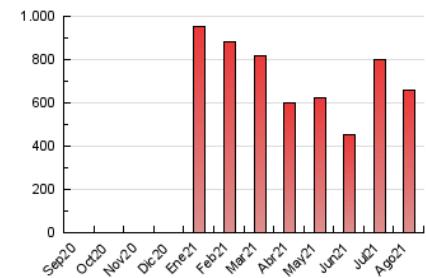

Páginas (x 1000)