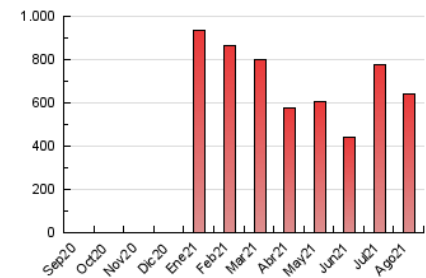

Páginas (x 1000)