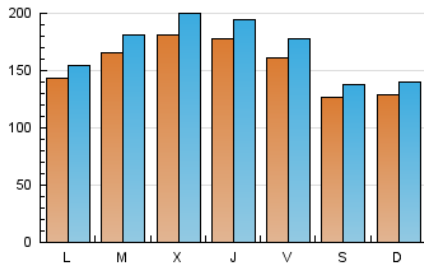

1. Cifras totales y promedios (Nacional e Internacional)

MES - AÑO	NAVEGADORES UNICOS	VISITAS	PAGINAS
Agosto - 2021	317.260	521.518	659.833
PROMEDIO DIARIO	15.376	16.823	21.285
PROMEDIO LUNES-VIERNES	16.447	18.016	22.739
PROMEDIO SABADO-DOMINGO	12.759	13.907	17.731
PAGINAS / VISITAS	1,27		
DURACION MEDIA VISITAS	0:00:43		
DURACION MEDIA PAGINAS	0:02:41		

2. Secciones (Nacional e Internacional)

	PAGINAS	%
HOME	30.892	4.68 %
RESTO	628.941	95.32 %

3. Por día del mes (Nacional e Internacional)

Día	N. únicos	Visitas	Páginas	Día	N. únicos	Visitas	Páginas	Día	N. únicos	Visitas	Páginas
1	16.065	17.585	22.199	11	16.130	18.052	23.228	21	9.784	10.543	13.242
2	21.645	23.570	29.228	12	18.481	20.657	25.744	22	10.547	11.257	13.840
3	19.436	21.433	26.670	13	16.810	19.016	24.286	23	12.435	13.127	15.976
4	13.718	15.142	19.377	14	14.376	16.086	20.765	24	14.797	15.799	19.118
5	16.420	18.230	23.755	15	11.663	12.621	16.122	25	13.310	14.494	18.361
6	13.763	15.340	19.850	16	11.901	12.767	16.297	26	18.768	20.406	25.423
7	14.340	15.790	20.595	17	16.638	18.207	23.506	27	20.944	22.837	28.712
8	17.289	18.982	23.959	18	29.329	32.105	40.309	28	11.951	12.800	16.573
9	15.499	16.837	21.277	19	17.315	18.674	23.542	29	8.818	9.502	12.283
10	12.065	13.335	17.050	20	12.761	13.703	17.131	30	9.965	10.976	14.366
								31	19.707	21.645	27.049

4. Gráficas (Nacional e Internacional)

4.1 Por día de la semana (promedio)

N. únicos / Visitas (x 100)

Páginas (x 100)

4.2 Por franja horaria (promedio)

Visitas (x 1000)

Páginas (x 1000)

4.3 Por meses