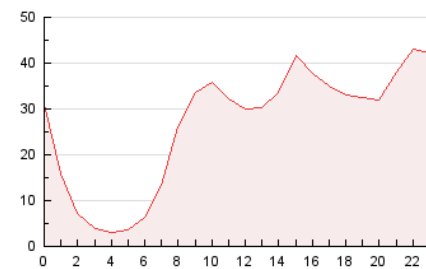

2. Secciones (Nacional)

	PAGINAS	%
HOME	30.021	4.68 %
RESTO	611.944	95.32 %

3. Por día del mes (Nacional)

Día	N. únicos	Visitas	Páginas	Día	N. únicos	Visitas	Páginas	Día	N. únicos	Visitas	Páginas
1	15.607	17.069	21.616	11	15.617	17.531	22.579	21	9.450	10.185	12.849
2	20.925	22.831	28.335	12	17.852	19.984	24.985	22	10.223	10.913	13.453
3	18.923	20.877	26.011	13	16.324	18.468	23.670	23	12.137	12.765	15.563
4	13.211	14.624	18.777	14	13.962	15.637	20.240	24	14.419	15.439	18.714
5	15.815	17.598	23.040	15	11.221	12.192	15.629	25	12.871	14.066	17.849
6	13.214	14.786	19.228	16	11.461	12.297	15.747	26	18.270	19.878	24.812
7	13.864	15.250	19.991	17	16.137	17.708	22.917	27	20.492	22.391	28.204
8	16.818	18.475	23.352	18	28.690	31.424	39.466	28	11.619	12.440	16.142
9	14.942	16.270	20.617	19	16.809	18.138	22.898	29	8.474	9.129	11.858
10	11.521	12.790	16.433	20	12.389	13.311	16.684	30	9.570	10.577	13.903
								31	19.274	21.096	26.403

4. Gráficas (Nacional)

4.1 Por día de la semana (promedio)

N. únicos / Visitas (x 100)

Páginas (x 100)

4.2 Por franja horaria (promedio)

Visitas (x 1000)

Páginas (x 1000)

4.3 Por meses