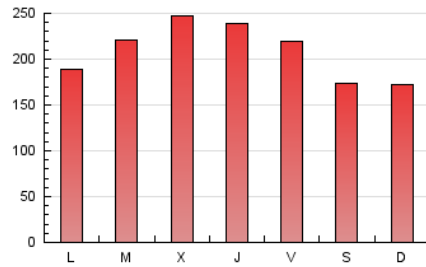

1. Cifras totales y promedios (Nacional)

MES - AÑO	NAVEGADORES UNICOS	VISITAS	PAGINAS
Agosto - 2021	304.437	506.139	641.965
PROMEDIO DIARIO	14.906	16.327	20.709
PROMEDIO LUNES-VIERNES	15.948	17.493	22.129
PROMEDIO SABADO-DOMINGO	12.360	13.477	17.237
PAGINAS / VISITAS	1,27		
DURACION MEDIA VISITAS	0:00:43		
DURACION MEDIA PAGINAS	0:02:41		

2. Secciones (Nacional)

	PAGINAS	%
HOME	30.021	4.68 %
RESTO	611.944	95.32 %

3. Por día del mes (Nacional)

Día	N. únicos	Visitas	Páginas	Día	N. únicos	Visitas	Páginas	Día	N. únicos	Visitas	Páginas
1	15.607	17.069	21.616	11	15.617	17.531	22.579	21	9.450	10.185	12.849
2	20.925	22.831	28.335	12	17.852	19.984	24.985	22	10.223	10.913	13.453
3	18.923	20.877	26.011	13	16.324	18.468	23.670	23	12.137	12.765	15.563
4	13.211	14.624	18.777	14	13.962	15.637	20.240	24	14.419	15.439	18.714
5	15.815	17.598	23.040	15	11.221	12.192	15.629	25	12.871	14.066	17.849
6	13.214	14.786	19.228	16	11.461	12.297	15.747	26	18.270	19.878	24.812
7	13.864	15.250	19.991	17	16.137	17.708	22.917	27	20.492	22.391	28.204
8	16.818	18.475	23.352	18	28.690	31.424	39.466	28	11.619	12.440	16.142
9	14.942	16.270	20.617	19	16.809	18.138	22.898	29	8.474	9.129	11.858
10	11.521	12.790	16.433	20	12.389	13.311	16.684	30	9.570	10.577	13.903
								31	19.274	21.096	26.403

4. Gráficas (Nacional)

4.1 Por día de la semana (promedio)

N. únicos / Visitas (x 100)

Páginas (x 100)

4.2 Por franja horaria (promedio)

Visitas (x 1000)

Páginas (x 1000)

4.3 Por meses