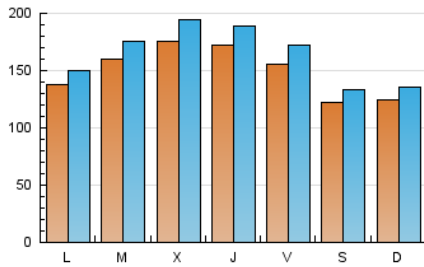

1. Cifras totales y promedios (Nacional)

MES - AÑO	NAVEGADORES UNICOS	VISITAS	PAGINAS
Agosto - 2021	304.437	506.139	641.965
PROMEDIO DIARIO	14.906	16.327	20.709
PROMEDIO LUNES-VIERNES	15.948	17.493	22.129
PROMEDIO SABADO-DOMINGO	12.360	13.477	17.237
PAGINAS / VISITAS	1,27		
DURACION MEDIA VISITAS	0:00:43		
DURACION MEDIA PAGINAS	0:02:41		

2. Secciones (Nacional)

	PAGINAS	%
HOME	30.021	4.68 %
RESTO	611.944	95.32 %

3. Por día del mes (Nacional)

Día	N. únicos	Visitas	Páginas	Día	N. únicos	Visitas	Páginas	Día	N. únicos	Visitas	Páginas
1	15.607	17.069	21.616	11	15.617	17.531	22.579	21	9.450	10.185	12.849
2	20.925	22.831	28.335	12	17.852	19.984	24.985	22	10.223	10.913	13.453
3	18.923	20.877	26.011	13	16.324	18.468	23.670	23	12.137	12.765	15.563
4	13.211	14.624	18.777	14	13.962	15.637	20.240	24	14.419	15.439	18.714
5	15.815	17.598	23.040	15	11.221	12.192	15.629	25	12.871	14.066	17.849
6	13.214	14.786	19.228	16	11.461	12.297	15.747	26	18.270	19.878	24.812
7	13.864	15.250	19.991	17	16.137	17.708	22.917	27	20.492	22.391	28.204
8	16.818	18.475	23.352	18	28.690	31.424	39.466	28	11.619	12.440	16.142
9	14.942	16.270	20.617	19	16.809	18.138	22.898	29	8.474	9.129	11.858
10	11.521	12.790	16.433	20	12.389	13.311	16.684	30	9.570	10.577	13.903
								31	19.274	21.096	26.403

4. Gráficas (Nacional)

4.1 Por día de la semana (promedio)

N. únicos / Visitas (x 100)

Páginas (x 100)

4.2 Por franja horaria (promedio)

Visitas (x 1000)

Páginas (x 1000)

4.3 Por meses