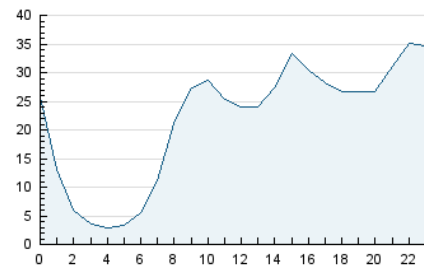

2. Secciones (Nacional e Internacional)

	PAGINAS	%
HOME	30.892	4.68 %
RESTO	628.941	95.32 %

3. Por día del mes (Nacional e Internacional)

Día	N. únicos	Visitas	Páginas	Día	N. únicos	Visitas	Páginas	Día	N. únicos	Visitas	Páginas
1	16.065	17.585	22.199	11	16.130	18.052	23.228	21	9.784	10.543	13.242
2	21.645	23.570	29.228	12	18.481	20.657	25.744	22	10.547	11.257	13.840
3	19.436	21.433	26.670	13	16.810	19.016	24.286	23	12.435	13.127	15.976
4	13.718	15.142	19.377	14	14.376	16.086	20.765	24	14.797	15.799	19.118
5	16.420	18.230	23.755	15	11.663	12.621	16.122	25	13.310	14.494	18.361
6	13.763	15.340	19.850	16	11.901	12.767	16.297	26	18.768	20.406	25.423
7	14.340	15.790	20.595	17	16.638	18.207	23.506	27	20.944	22.837	28.712
8	17.289	18.982	23.959	18	29.329	32.105	40.309	28	11.951	12.800	16.573
9	15.499	16.837	21.277	19	17.315	18.674	23.542	29	8.818	9.502	12.283
10	12.065	13.335	17.050	20	12.761	13.703	17.131	30	9.965	10.976	14.366
								31	19.707	21.645	27.049

4. Gráficas (Nacional e Internacional)

4.1 Por día de la semana (promedio)

N. únicos / Visitas (x 100)

Páginas (x 100)

4.2 Por franja horaria (promedio)

Visitas (x 1000)

Páginas (x 1000)

4.3 Por meses