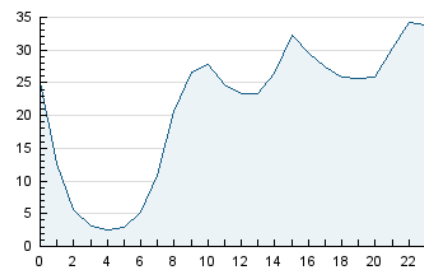

2. Secciones (Nacional)

	PAGINAS	%
HOME	30.021	4.68 %
RESTO	611.944	95.32 %

3. Por día del mes (Nacional)

Día	N. únicos	Visitas	Páginas	Día	N. únicos	Visitas	Páginas	Día	N. únicos	Visitas	Páginas
1	15.607	17.069	21.616	11	15.617	17.531	22.579	21	9.450	10.185	12.849
2	20.925	22.831	28.335	12	17.852	19.984	24.985	22	10.223	10.913	13.453
3	18.923	20.877	26.011	13	16.324	18.468	23.670	23	12.137	12.765	15.563
4	13.211	14.624	18.777	14	13.962	15.637	20.240	24	14.419	15.439	18.714
5	15.815	17.598	23.040	15	11.221	12.192	15.629	25	12.871	14.066	17.849
6	13.214	14.786	19.228	16	11.461	12.297	15.747	26	18.270	19.878	24.812
7	13.864	15.250	19.991	17	16.137	17.708	22.917	27	20.492	22.391	28.204
8	16.818	18.475	23.352	18	28.690	31.424	39.466	28	11.619	12.440	16.142
9	14.942	16.270	20.617	19	16.809	18.138	22.898	29	8.474	9.129	11.858
10	11.521	12.790	16.433	20	12.389	13.311	16.684	30	9.570	10.577	13.903
								31	19.274	21.096	26.403

4. Gráficas (Nacional)

4.1 Por día de la semana (promedio)

N. únicos / Visitas (x 100)

Páginas (x 100)

4.2 Por franja horaria (promedio)

Visitas (x 1000)

Páginas (x 1000)

4.3 Por meses