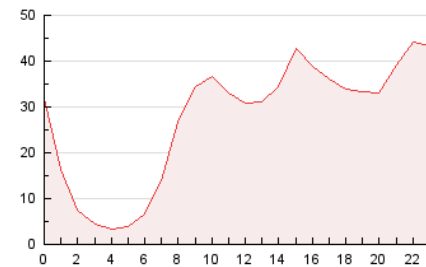

2. Secciones (Nacional e Internacional)

	PAGINAS	%
HOME	30.892	4.68 %
RESTO	628.941	95.32 %

3. Por día del mes (Nacional e Internacional)

Día	N. únicos	Visitas	Páginas	Día	N. únicos	Visitas	Páginas	Día	N. únicos	Visitas	Páginas
1	16.065	17.585	22.199	11	16.130	18.052	23.228	21	9.784	10.543	13.242
2	21.645	23.570	29.228	12	18.481	20.657	25.744	22	10.547	11.257	13.840
3	19.436	21.433	26.670	13	16.810	19.016	24.286	23	12.435	13.127	15.976
4	13.718	15.142	19.377	14	14.376	16.086	20.765	24	14.797	15.799	19.118
5	16.420	18.230	23.755	15	11.663	12.621	16.122	25	13.310	14.494	18.361
6	13.763	15.340	19.850	16	11.901	12.767	16.297	26	18.768	20.406	25.423
7	14.340	15.790	20.595	17	16.638	18.207	23.506	27	20.944	22.837	28.712
8	17.289	18.982	23.959	18	29.329	32.105	40.309	28	11.951	12.800	16.573
9	15.499	16.837	21.277	19	17.315	18.674	23.542	29	8.818	9.502	12.283
10	12.065	13.335	17.050	20	12.761	13.703	17.131	30	9.965	10.976	14.366
								31	19.707	21.645	27.049

4. Gráficas (Nacional e Internacional)

4.1 Por día de la semana (promedio)

N. únicos / Visitas (x 100)

Páginas (x 100)

4.2 Por franja horaria (promedio)

Visitas (x 1000)

Páginas (x 1000)

4.3 Por meses