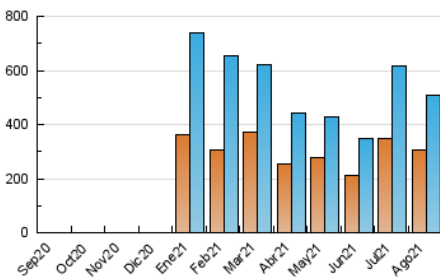

4.3 Por meses

N. únicos / Visitas (x 1000)