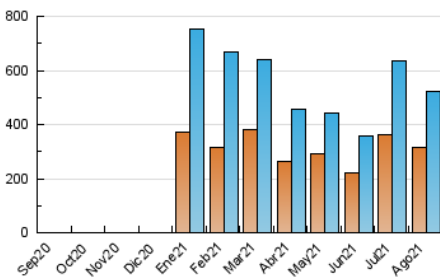

4.3 Por meses

N. únicos / Visitas (x 1000)