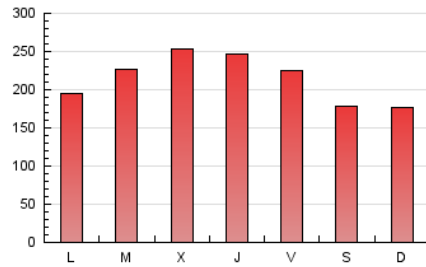

1. Cifras totales y promedios (Nacional e Internacional)

MES - AÑO	NAVEGADORES UNICOS	VISITAS	PAGINAS
Agosto - 2021	317.260	521.518	659.833
PROMEDIO DIARIO	15.376	16.823	21.285
PROMEDIO LUNES-VIERNES	16.447	18.016	22.739
PROMEDIO SABADO-DOMINGO	12.759	13.907	17.731
PAGINAS / VISITAS	1,27		
DURACION MEDIA VISITAS	0:00:43		
DURACION MEDIA PAGINAS	0:02:41		

2. Secciones (Nacional e Internacional)

	PAGINAS	%
HOME	30.892	4.68 %
RESTO	628.941	95.32 %

3. Por día del mes (Nacional e Internacional)

Día	N. únicos	Visitas	Páginas	Día	N. únicos	Visitas	Páginas	Día	N. únicos	Visitas	Páginas
1	16.065	17.585	22.199	11	16.130	18.052	23.228	21	9.784	10.543	13.242
2	21.645	23.570	29.228	12	18.481	20.657	25.744	22	10.547	11.257	13.840
3	19.436	21.433	26.670	13	16.810	19.016	24.286	23	12.435	13.127	15.976
4	13.718	15.142	19.377	14	14.376	16.086	20.765	24	14.797	15.799	19.118
5	16.420	18.230	23.755	15	11.663	12.621	16.122	25	13.310	14.494	18.361
6	13.763	15.340	19.850	16	11.901	12.767	16.297	26	18.768	20.406	25.423
7	14.340	15.790	20.595	17	16.638	18.207	23.506	27	20.944	22.837	28.712
8	17.289	18.982	23.959	18	29.329	32.105	40.309	28	11.951	12.800	16.573
9	15.499	16.837	21.277	19	17.315	18.674	23.542	29	8.818	9.502	12.283
10	12.065	13.335	17.050	20	12.761	13.703	17.131	30	9.965	10.976	14.366
								31	19.707	21.645	27.049

4. Gráficas (Nacional e Internacional)

4.1 Por día de la semana (promedio)

N. únicos / Visitas (x 100)

Páginas (x 100)

4.2 Por franja horaria (promedio)

Visitas (x 1000)

Páginas (x 1000)

4.3 Por meses