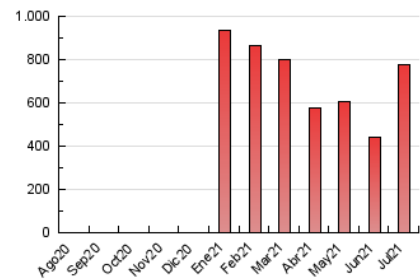

Páginas (x 1000)