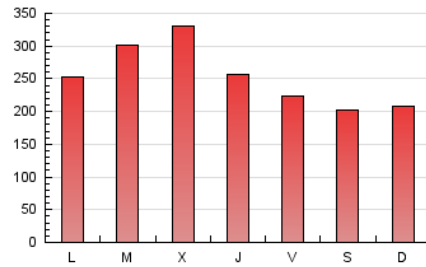

1. Cifras totales y promedios (Nacional)

MES - AÑO	NAVEGADORES UNICOS	VISITAS	PAGINAS
Julio - 2021	349.821	616.402	778.746
PROMEDIO DIARIO	18.002	19.884	25.121
PROMEDIO LUNES-VIERNES	19.285	21.397	27.003
PROMEDIO SABADO-DOMINGO	14.866	16.186	20.521
PAGINAS / VISITAS	1,26		
DURACION MEDIA VISITAS	0:00:44		
DURACION MEDIA PAGINAS	0:02:49		

2. Secciones (Nacional)

	PAGINAS	%
HOME	35.832	4.60 %
RESTO	742.914	95.40 %

3. Por día del mes (Nacional)

Día	N. únicos	Visitas	Páginas	Día	N. únicos	Visitas	Páginas	Día	N. únicos	Visitas	Páginas
1	13.004	14.337	17.736	11	10.002	10.852	14.032	21	23.796	27.498	35.598
2	13.837	15.301	19.284	12	23.935	26.692	33.149	22	17.869	20.134	26.296
3	12.141	13.000	16.289	13	26.042	28.737	35.244	23	16.118	17.819	22.692
4	9.852	10.770	13.915	14	19.393	21.873	27.285	24	21.100	23.453	29.399
5	16.404	18.026	22.585	15	13.413	14.793	18.837	25	26.162	28.835	35.979
6	18.743	20.248	24.902	16	12.681	13.751	17.624	26	16.463	18.142	23.557
7	16.435	18.816	23.522	17	9.598	10.555	13.913	27	21.385	23.669	30.010
8	22.175	24.183	29.542	18	13.211	14.548	19.343	28	32.696	36.342	45.858
9	15.098	16.263	20.864	19	14.748	16.588	21.529	29	26.271	28.766	36.022
10	12.657	13.390	16.852	20	20.715	23.493	30.394	30	23.046	25.256	31.529
								31	19.068	20.272	24.965

4. Gráficas (Nacional)

4.1 Por día de la semana (promedio)

N. únicos / Visitas (x 100)

Páginas (x 100)

4.2 Por franja horaria (promedio)

Visitas (x 1000)

Páginas (x 1000)

4.3 Por meses