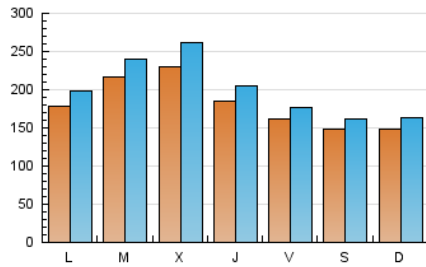

1. Cifras totales y promedios (Nacional)

MES - AÑO	NAVEGADORES UNICOS	VISITAS	PAGINAS
Julio - 2021	349.821	616.402	778.746
PROMEDIO DIARIO	18.002	19.884	25.121
PROMEDIO LUNES-VIERNES	19.285	21.397	27.003
PROMEDIO SABADO-DOMINGO	14.866	16.186	20.521
PAGINAS / VISITAS	1,26		
DURACION MEDIA VISITAS	0:00:44		
DURACION MEDIA PAGINAS	0:02:49		

2. Secciones (Nacional)

	PAGINAS	%
HOME	35.832	4.60 %
RESTO	742.914	95.40 %

3. Por día del mes (Nacional)

Día	N. únicos	Visitas	Páginas	Día	N. únicos	Visitas	Páginas	Día	N. únicos	Visitas	Páginas
1	13.004	14.337	17.736	11	10.002	10.852	14.032	21	23.796	27.498	35.598
2	13.837	15.301	19.284	12	23.935	26.692	33.149	22	17.869	20.134	26.296
3	12.141	13.000	16.289	13	26.042	28.737	35.244	23	16.118	17.819	22.692
4	9.852	10.770	13.915	14	19.393	21.873	27.285	24	21.100	23.453	29.399
5	16.404	18.026	22.585	15	13.413	14.793	18.837	25	26.162	28.835	35.979
6	18.743	20.248	24.902	16	12.681	13.751	17.624	26	16.463	18.142	23.557
7	16.435	18.816	23.522	17	9.598	10.555	13.913	27	21.385	23.669	30.010
8	22.175	24.183	29.542	18	13.211	14.548	19.343	28	32.696	36.342	45.858
9	15.098	16.263	20.864	19	14.748	16.588	21.529	29	26.271	28.766	36.022
10	12.657	13.390	16.852	20	20.715	23.493	30.394	30	23.046	25.256	31.529
								31	19.068	20.272	24.965

4. Gráficas (Nacional)

4.1 Por día de la semana (promedio)

N. únicos / Visitas (x 100)

Páginas (x 100)

4.2 Por franja horaria (promedio)

Visitas (x 1000)

Páginas (x 1000)

4.3 Por meses