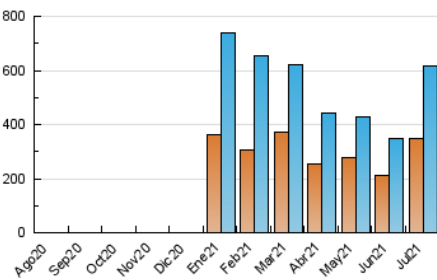

4.3 Por meses

N. únicos / Visitas (x 1000)