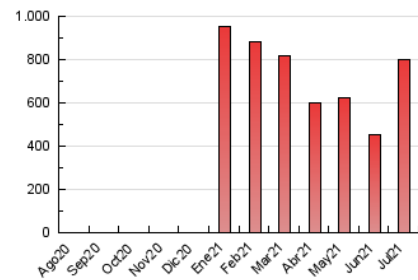

Páginas (x 1000)