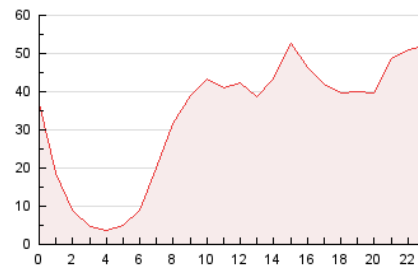

2. Secciones (Nacional e Internacional)

	PAGINAS	%
HOME	37.907	4.74 %
RESTO	761.317	95.26 %

3. Por día del mes (Nacional e Internacional)

Día	N. únicos	Visitas	Páginas	Día	N. únicos	Visitas	Páginas	Día	N. únicos	Visitas	Páginas
1	13.370	14.741	18.211	11	10.543	11.417	14.651	21	24.435	28.215	36.492
2	14.184	15.707	19.760	12	25.021	27.761	34.858	22	18.486	20.796	27.107
3	12.426	13.325	16.652	13	26.681	29.381	35.980	23	16.679	18.409	23.393
4	10.193	11.145	14.366	14	19.937	22.409	27.924	24	21.668	23.993	30.035
5	16.882	18.544	23.186	15	13.867	15.262	19.384	25	26.701	29.414	36.664
6	19.198	20.731	25.465	16	13.128	14.218	18.217	26	16.939	18.664	24.240
7	16.882	19.319	24.092	17	9.943	10.922	14.348	27	21.779	24.132	30.573
8	22.811	24.787	30.267	18	13.659	14.997	19.912	28	33.237	36.931	46.606
9	15.614	16.842	21.579	19	15.419	17.235	22.293	29	26.760	29.259	36.635
10	13.133	13.936	17.483	20	21.214	24.047	31.082	30	23.465	25.686	32.074
								31	19.663	20.908	25.695

4. Gráficas (Nacional e Internacional)

4.1 Por día de la semana (promedio)

N. únicos / Visitas (x 100)

Páginas (x 100)

4.2 Por franja horaria (promedio)

Visitas (x 1000)

Páginas (x 1000)

4.3 Por meses