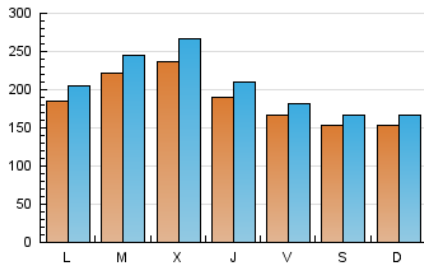

1. Cifras totales y promedios (Nacional e Internacional)

MES - AÑO	NAVEGADORES UNICOS	VISITAS	PAGINAS
Julio - 2021	363.616	633.133	799.224
PROMEDIO DIARIO	18.513	20.424	25.781
PROMEDIO LUNES-VIERNES	19.818	21.958	27.701
PROMEDIO SABADO-DOMINGO	15.325	16.673	21.090
PAGINAS / VISITAS	1,26		
DURACION MEDIA VISITAS	0:00:44		
DURACION MEDIA PAGINAS	0:02:48		

2. Secciones (Nacional e Internacional)

	PAGINAS	%
HOME	37.907	4.74 %
RESTO	761.317	95.26 %

3. Por día del mes (Nacional e Internacional)

Día	N. únicos	Visitas	Páginas	Día	N. únicos	Visitas	Páginas	Día	N. únicos	Visitas	Páginas
1	13.370	14.741	18.211	11	10.543	11.417	14.651	21	24.435	28.215	36.492
2	14.184	15.707	19.760	12	25.021	27.761	34.858	22	18.486	20.796	27.107
3	12.426	13.325	16.652	13	26.681	29.381	35.980	23	16.679	18.409	23.393
4	10.193	11.145	14.366	14	19.937	22.409	27.924	24	21.668	23.993	30.035
5	16.882	18.544	23.186	15	13.867	15.262	19.384	25	26.701	29.414	36.664
6	19.198	20.731	25.465	16	13.128	14.218	18.217	26	16.939	18.664	24.240
7	16.882	19.319	24.092	17	9.943	10.922	14.348	27	21.779	24.132	30.573
8	22.811	24.787	30.267	18	13.659	14.997	19.912	28	33.237	36.931	46.606
9	15.614	16.842	21.579	19	15.419	17.235	22.293	29	26.760	29.259	36.635
10	13.133	13.936	17.483	20	21.214	24.047	31.082	30	23.465	25.686	32.074
								31	19.663	20.908	25.695

4. Gráficas (Nacional e Internacional)

4.1 Por día de la semana (promedio)

N. únicos / Visitas (x 100)

Páginas (x 100)

4.2 Por franja horaria (promedio)

Visitas (x 1000)

Páginas (x 1000)

4.3 Por meses