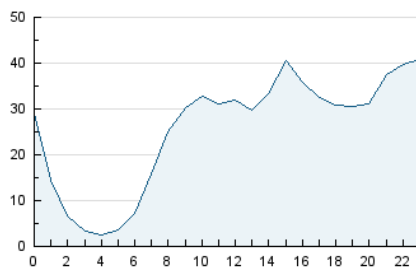

2. Secciones (Nacional)

	PAGINAS	%
HOME	35.832	4.60 %
RESTO	742.914	95.40 %

3. Por día del mes (Nacional)

Día	N. únicos	Visitas	Páginas	Día	N. únicos	Visitas	Páginas	Día	N. únicos	Visitas	Páginas
1	13.004	14.337	17.736	11	10.002	10.852	14.032	21	23.796	27.498	35.598
2	13.837	15.301	19.284	12	23.935	26.692	33.149	22	17.869	20.134	26.296
3	12.141	13.000	16.289	13	26.042	28.737	35.244	23	16.118	17.819	22.692
4	9.852	10.770	13.915	14	19.393	21.873	27.285	24	21.100	23.453	29.399
5	16.404	18.026	22.585	15	13.413	14.793	18.837	25	26.162	28.835	35.979
6	18.743	20.248	24.902	16	12.681	13.751	17.624	26	16.463	18.142	23.557
7	16.435	18.816	23.522	17	9.598	10.555	13.913	27	21.385	23.669	30.010
8	22.175	24.183	29.542	18	13.211	14.548	19.343	28	32.696	36.342	45.858
9	15.098	16.263	20.864	19	14.748	16.588	21.529	29	26.271	28.766	36.022
10	12.657	13.390	16.852	20	20.715	23.493	30.394	30	23.046	25.256	31.529
								31	19.068	20.272	24.965

4. Gráficas (Nacional)

4.1 Por día de la semana (promedio)

N. únicos / Visitas (x 100)

Páginas (x 100)

4.2 Por franja horaria (promedio)

Visitas (x 1000)

Páginas (x 1000)

4.3 Por meses