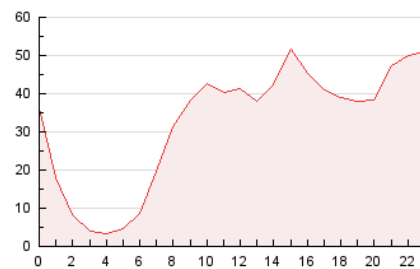

2. Secciones (Nacional)

	PAGINAS	%
HOME	35.832	4.60 %
RESTO	742.914	95.40 %

3. Por día del mes (Nacional)

Día	N. únicos	Visitas	Páginas	Día	N. únicos	Visitas	Páginas	Día	N. únicos	Visitas	Páginas
1	13.004	14.337	17.736	11	10.002	10.852	14.032	21	23.796	27.498	35.598
2	13.837	15.301	19.284	12	23.935	26.692	33.149	22	17.869	20.134	26.296
3	12.141	13.000	16.289	13	26.042	28.737	35.244	23	16.118	17.819	22.692
4	9.852	10.770	13.915	14	19.393	21.873	27.285	24	21.100	23.453	29.399
5	16.404	18.026	22.585	15	13.413	14.793	18.837	25	26.162	28.835	35.979
6	18.743	20.248	24.902	16	12.681	13.751	17.624	26	16.463	18.142	23.557
7	16.435	18.816	23.522	17	9.598	10.555	13.913	27	21.385	23.669	30.010
8	22.175	24.183	29.542	18	13.211	14.548	19.343	28	32.696	36.342	45.858
9	15.098	16.263	20.864	19	14.748	16.588	21.529	29	26.271	28.766	36.022
10	12.657	13.390	16.852	20	20.715	23.493	30.394	30	23.046	25.256	31.529
								31	19.068	20.272	24.965

4. Gráficas (Nacional)

4.1 Por día de la semana (promedio)

N. únicos / Visitas (x 100)

Páginas (x 100)

4.2 Por franja horaria (promedio)

Visitas (x 1000)

Páginas (x 1000)

4.3 Por meses