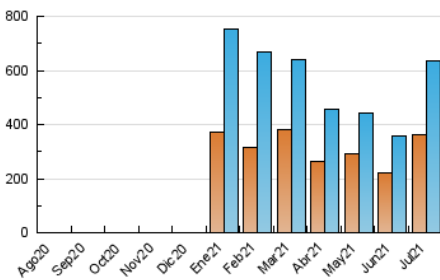

4.3 Por meses

N. únicos / Visitas (x 1000)