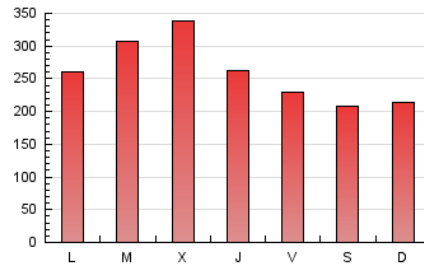

1. Cifras totales y promedios (Nacional e Internacional)

MES - AÑO	NAVEGADORES UNICOS	VISITAS	PAGINAS
Julio - 2021	363.616	633.133	799.224
PROMEDIO DIARIO	18.513	20.424	25.781
PROMEDIO LUNES-VIERNES	19.818	21.958	27.701
PROMEDIO SABADO-DOMINGO	15.325	16.673	21.090
PAGINAS / VISITAS	1,26		
DURACION MEDIA VISITAS	0:00:44		
DURACION MEDIA PAGINAS	0:02:48		

2. Secciones (Nacional e Internacional)

	PAGINAS	%
HOME	37.907	4.74 %
RESTO	761.317	95.26 %

3. Por día del mes (Nacional e Internacional)

Día	N. únicos	Visitas	Páginas	Día	N. únicos	Visitas	Páginas	Día	N. únicos	Visitas	Páginas
1	13.370	14.741	18.211	11	10.543	11.417	14.651	21	24.435	28.215	36.492
2	14.184	15.707	19.760	12	25.021	27.761	34.858	22	18.486	20.796	27.107
3	12.426	13.325	16.652	13	26.681	29.381	35.980	23	16.679	18.409	23.393
4	10.193	11.145	14.366	14	19.937	22.409	27.924	24	21.668	23.993	30.035
5	16.882	18.544	23.186	15	13.867	15.262	19.384	25	26.701	29.414	36.664
6	19.198	20.731	25.465	16	13.128	14.218	18.217	26	16.939	18.664	24.240
7	16.882	19.319	24.092	17	9.943	10.922	14.348	27	21.779	24.132	30.573
8	22.811	24.787	30.267	18	13.659	14.997	19.912	28	33.237	36.931	46.606
9	15.614	16.842	21.579	19	15.419	17.235	22.293	29	26.760	29.259	36.635
10	13.133	13.936	17.483	20	21.214	24.047	31.082	30	23.465	25.686	32.074
								31	19.663	20.908	25.695

4. Gráficas (Nacional e Internacional)

4.1 Por día de la semana (promedio)

N. únicos / Visitas (x 100)

Páginas (x 100)

4.2 Por franja horaria (promedio)

Visitas (x 1000)

Páginas (x 1000)

4.3 Por meses