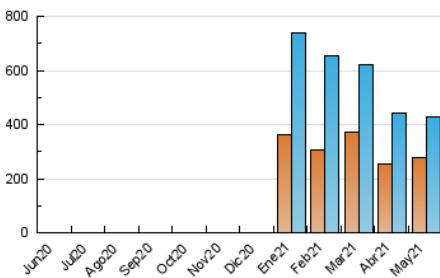

4.3 Por meses

N. únicos / Visitas (x 1000)