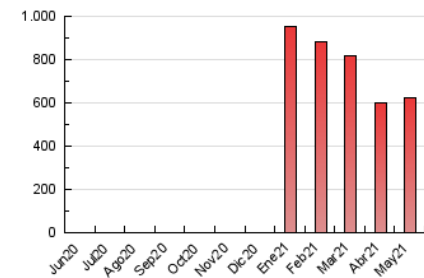

Páginas (x 1000)