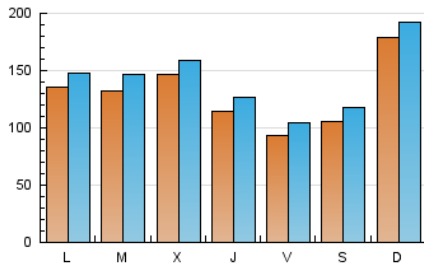

1. Cifras totales y promedios (Nacional e Internacional)

MES - AÑO	NAVEGADORES UNICOS	VISITAS	PAGINAS
Mayo - 2021	290.563	443.016	624.481
PROMEDIO DIARIO	13.049	14.291	20.145
PROMEDIO LUNES-VIERNES	12.487	13.722	19.223
PROMEDIO SABADO-DOMINGO	14.230	15.485	22.079
PAGINAS / VISITAS	1,41		
DURACION MEDIA VISITAS	0:00:41		
DURACION MEDIA PAGINAS	0:01:41		

2. Secciones (Nacional e Internacional)

	PAGINAS	%
HOME	41.356	6.62 %
RESTO	583.125	93.38 %

3. Por día del mes (Nacional e Internacional)

Día	N. únicos	Visitas	Páginas	Día	N. únicos	Visitas	Páginas	Día	N. únicos	Visitas	Páginas
1	9.352	10.512	14.081	11	15.653	17.924	22.745	21	11.069	12.349	15.654
2	15.050	16.239	20.743	12	10.608	11.914	15.863	22	10.516	11.359	14.391
3	12.666	13.821	18.364	13	7.435	8.243	11.134	23	11.938	12.971	16.427
4	9.245	10.385	13.845	14	8.241	9.272	12.532	24	15.657	16.848	21.099
5	8.262	9.053	17.224	15	8.330	9.762	13.527	25	20.163	21.554	26.556
6	12.371	14.214	35.448	16	9.326	10.250	13.072	26	22.336	23.988	29.607
7	9.830	11.146	28.022	17	10.767	11.630	14.897	27	9.266	10.041	12.745
8	14.945	16.825	40.783	18	7.980	8.829	11.546	28	8.211	8.990	11.461
9	14.972	16.264	27.495	19	17.254	18.538	22.714	29	9.493	10.503	13.023
10	17.159	18.841	23.880	20	16.514	17.992	22.483	30	38.377	40.162	47.249
								31	11.532	12.597	15.871

4. Gráficas (Nacional e Internacional)

4.1 Por día de la semana (promedio)

N. únicos / Visitas (x 100)

Páginas (x 100)

4.2 Por franja horaria (promedio)

Visitas__ (x 1000)

Páginas (x 1000)

4.3 Por meses