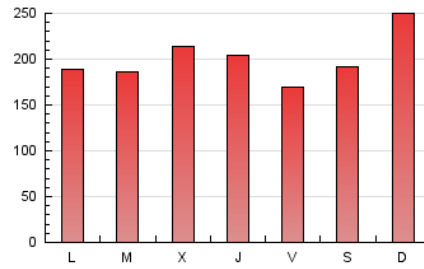

1. Cifras totales y promedios (Nacional e Internacional)

MES - AÑO	NAVEGADORES UNICOS	VISITAS	PAGINAS
Mayo - 2021	290.563	443.016	624.481
PROMEDIO DIARIO	13.049	14.291	20.145
PROMEDIO LUNES-VIERNES	12.487	13.722	19.223
PROMEDIO SABADO-DOMINGO	14.230	15.485	22.079
PAGINAS / VISITAS	1,41		
DURACION MEDIA VISITAS	0:00:41		
DURACION MEDIA PAGINAS	0:01:41		

2. Secciones (Nacional e Internacional)

	PAGINAS	%
HOME	41.356	6.62 %
RESTO	583.125	93.38 %

3. Por día del mes (Nacional e Internacional)

Día	N. únicos	Visitas	Páginas	Día	N. únicos	Visitas	Páginas	Día	N. únicos	Visitas	Páginas
1	9.352	10.512	14.081	11	15.653	17.924	22.745	21	11.069	12.349	15.654
2	15.050	16.239	20.743	12	10.608	11.914	15.863	22	10.516	11.359	14.391
3	12.666	13.821	18.364	13	7.435	8.243	11.134	23	11.938	12.971	16.427
4	9.245	10.385	13.845	14	8.241	9.272	12.532	24	15.657	16.848	21.099
5	8.262	9.053	17.224	15	8.330	9.762	13.527	25	20.163	21.554	26.556
6	12.371	14.214	35.448	16	9.326	10.250	13.072	26	22.336	23.988	29.607
7	9.830	11.146	28.022	17	10.767	11.630	14.897	27	9.266	10.041	12.745
8	14.945	16.825	40.783	18	7.980	8.829	11.546	28	8.211	8.990	11.461
9	14.972	16.264	27.495	19	17.254	18.538	22.714	29	9.493	10.503	13.023
10	17.159	18.841	23.880	20	16.514	17.992	22.483	30	38.377	40.162	47.249
								31	11.532	12.597	15.871

4. Gráficas (Nacional e Internacional)

4.1 Por día de la semana (promedio)

N. únicos / Visitas (x 100)

Páginas (x 100)

4.2 Por franja horaria (promedio)

Visitas__ (x 1000)

Páginas (x 1000)

4.3 Por meses