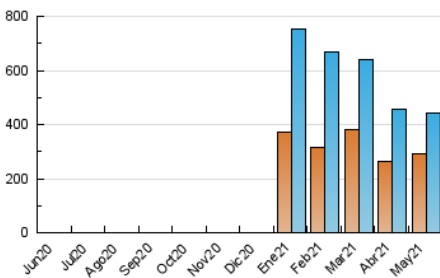

4.3 Por meses

N. únicos / Visitas (x 1000)