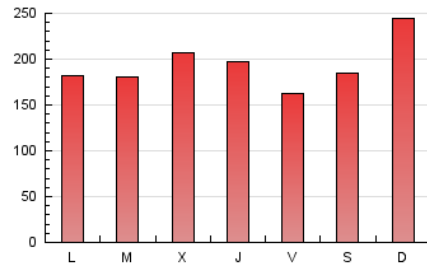

1. Cifras totales y promedios (Nacional)

MES - AÑO	NAVEGADORES UNICOS	VISITAS	PAGINAS
Mayo - 2021	278.500	428.635	605.526
PROMEDIO DIARIO	12.601	13.827	19.533
PROMEDIO LUNES-VIERNES	12.029	13.248	18.604
PROMEDIO SABADO-DOMINGO	13.800	15.042	21.484
PAGINAS / VISITAS	1,41		
DURACION MEDIA VISITAS	0:00:42		
DURACION MEDIA PAGINAS	0:01:41		

2. Secciones (Nacional)

	PAGINAS	%
HOME	40.211	6.64 %
RESTO	565.315	93.36 %

3. Por día del mes (Nacional)

Día	N. únicos	Visitas	Páginas	Día	N. únicos	Visitas	Páginas	Día	N. únicos	Visitas	Páginas
1	8.921	10.067	13.559	11	15.089	17.291	21.967	21	10.665	11.948	15.171
2	14.695	15.839	20.263	12	10.128	11.400	15.268	22	10.157	10.971	13.944
3	12.228	13.320	17.725	13	7.033	7.816	10.629	23	11.512	12.527	15.932
4	8.833	9.957	13.348	14	7.826	8.873	12.050	24	15.175	16.401	20.562
5	7.897	8.683	16.622	15	7.929	9.345	12.998	25	19.637	21.009	25.888
6	11.922	13.748	34.386	16	8.930	9.846	12.590	26	21.803	23.427	28.920
7	9.429	10.702	27.020	17	10.399	11.222	14.434	27	8.857	9.618	12.273
8	14.405	16.276	39.601	18	7.594	8.437	11.059	28	7.797	8.562	10.959
9	14.393	15.703	26.631	19	16.770	18.061	22.149	29	9.113	10.122	12.575
10	16.360	18.055	22.963	20	16.031	17.481	21.854	30	37.947	39.721	46.750
								31	11.146	12.207	15.436

4. Gráficas (Nacional)

4.1 Por día de la semana (promedio)

N. únicos / Visitas (x 100)

Páginas (x 100)

4.2 Por franja horaria (promedio)

Visitas (x 1000)

Páginas (x 1000)

4.3 Por meses