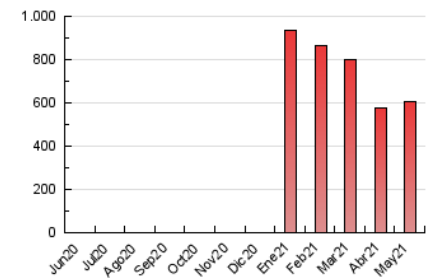

Páginas (x 1000)