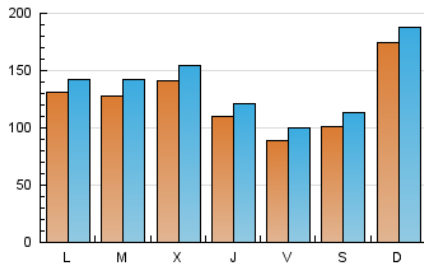

1. Cifras totales y promedios (Nacional)

MES - AÑO	NAVEGADORES UNICOS	VISITAS	PAGINAS
Mayo - 2021	278.500	428.635	605.526
PROMEDIO DIARIO	12.601	13.827	19.533
PROMEDIO LUNES-VIERNES	12.029	13.248	18.604
PROMEDIO SABADO-DOMINGO	13.800	15.042	21.484
PAGINAS / VISITAS	1,41		
DURACION MEDIA VISITAS	0:00:42		
DURACION MEDIA PAGINAS	0:01:41		

2. Secciones (Nacional)

	PAGINAS	%
HOME	40.211	6.64 %
RESTO	565.315	93.36 %

3. Por día del mes (Nacional)

Día	N. únicos	Visitas	Páginas	Día	N. únicos	Visitas	Páginas	Día	N. únicos	Visitas	Páginas
1	8.921	10.067	13.559	11	15.089	17.291	21.967	21	10.665	11.948	15.171
2	14.695	15.839	20.263	12	10.128	11.400	15.268	22	10.157	10.971	13.944
3	12.228	13.320	17.725	13	7.033	7.816	10.629	23	11.512	12.527	15.932
4	8.833	9.957	13.348	14	7.826	8.873	12.050	24	15.175	16.401	20.562
5	7.897	8.683	16.622	15	7.929	9.345	12.998	25	19.637	21.009	25.888
6	11.922	13.748	34.386	16	8.930	9.846	12.590	26	21.803	23.427	28.920
7	9.429	10.702	27.020	17	10.399	11.222	14.434	27	8.857	9.618	12.273
8	14.405	16.276	39.601	18	7.594	8.437	11.059	28	7.797	8.562	10.959
9	14.393	15.703	26.631	19	16.770	18.061	22.149	29	9.113	10.122	12.575
10	16.360	18.055	22.963	20	16.031	17.481	21.854	30	37.947	39.721	46.750
								31	11.146	12.207	15.436

4. Gráficas (Nacional)

4.1 Por día de la semana (promedio)

N. únicos / Visitas (x 100)

Páginas (x 100)

4.2 Por franja horaria (promedio)

Visitas (x 1000)

Páginas (x 1000)

4.3 Por meses