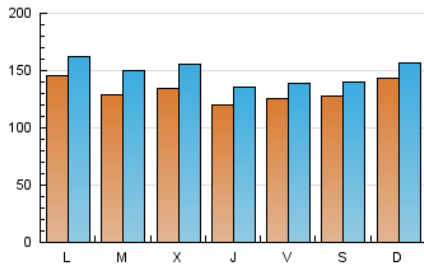

1. Cifras totales y promedios (Nacional)

MES - AÑO	NAVEGADORES UNICOS	VISITAS	PAGINAS
Abril - 2021	251.981	442.378	578.049
PROMEDIO DIARIO	13.167	14.746	19.268
PROMEDIO LUNES-VIERNES	13.028	14.733	19.407
PROMEDIO SABADO-DOMINGO	13.552	14.783	18.888
PAGINAS / VISITAS	1,31		
DURACION MEDIA VISITAS	0:00:48		
DURACION MEDIA PAGINAS	0:02:37		

2. Secciones (Nacional)

	PAGINAS	%
HOME	38.282	6.62 %
RESTO	539.767	93.38 %

3. Por día del mes (Nacional)

Día	N. únicos	Visitas	Páginas	Día	N. únicos	Visitas	Páginas	Día	N. únicos	Visitas	Páginas
1	23.971	25.787	31.978	11	17.848	19.737	25.037	21	11.079	12.623	16.410
2	23.144	24.397	30.081	12	22.996	25.067	32.480	22	9.211	10.500	14.002
3	22.871	24.199	29.730	13	14.062	16.321	22.356	23	7.099	8.248	11.686
4	18.435	19.763	24.758	14	16.519	19.341	26.851	24	9.326	10.365	13.879
5	17.461	19.666	25.702	15	8.262	9.520	13.025	25	8.186	9.070	12.034
6	14.852	17.457	22.726	16	7.039	8.116	11.357	26	6.859	7.757	10.680
7	11.333	13.641	18.370	17	6.692	7.648	10.340	27	10.574	12.422	16.551
8	8.255	9.800	13.547	18	12.703	13.886	17.689	28	14.725	16.442	21.277
9	16.208	17.824	22.665	19	10.946	12.343	16.167	29	10.520	11.958	15.947
10	12.352	13.595	17.635	20	11.972	13.925	18.238	30	9.519	10.960	14.851

4. Gráficas (Nacional)

4.1 Por día de la semana (promedio)

N. únicos / Visitas (x 100)

Páginas (x 100)

4.2 Por franja horaria (promedio)

Visitas (x 1000)

Páginas (x 1000)

4.3 Por meses