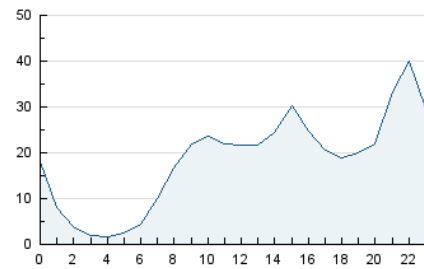

2. Secciones (Nacional)

	PAGINAS	%
HOME	38.282	6.62 %
RESTO	539.767	93.38 %

3. Por día del mes (Nacional)

Día	N. únicos	Visitas	Páginas	Día	N. únicos	Visitas	Páginas	Día	N. únicos	Visitas	Páginas
1	23.971	25.787	31.978	11	17.848	19.737	25.037	21	11.079	12.623	16.410
2	23.144	24.397	30.081	12	22.996	25.067	32.480	22	9.211	10.500	14.002
3	22.871	24.199	29.730	13	14.062	16.321	22.356	23	7.099	8.248	11.686
4	18.435	19.763	24.758	14	16.519	19.341	26.851	24	9.326	10.365	13.879
5	17.461	19.666	25.702	15	8.262	9.520	13.025	25	8.186	9.070	12.034
6	14.852	17.457	22.726	16	7.039	8.116	11.357	26	6.859	7.757	10.680
7	11.333	13.641	18.370	17	6.692	7.648	10.340	27	10.574	12.422	16.551
8	8.255	9.800	13.547	18	12.703	13.886	17.689	28	14.725	16.442	21.277
9	16.208	17.824	22.665	19	10.946	12.343	16.167	29	10.520	11.958	15.947
10	12.352	13.595	17.635	20	11.972	13.925	18.238	30	9.519	10.960	14.851

4. Gráficas (Nacional)

4.1 Por día de la semana (promedio)

N. únicos / Visitas (x 100)

Páginas (x 100)

4.2 Por franja horaria (promedio)

Visitas (x 1000)

Páginas (x 1000)

4.3 Por meses