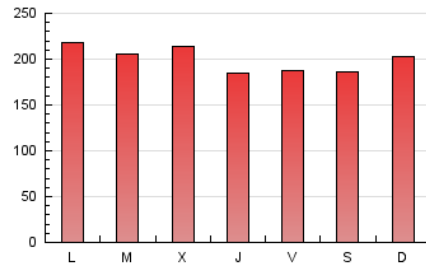

1. Cifras totales y promedios (Nacional e Internacional)

MES - AÑO	NAVEGADORES UNICOS	VISITAS	PAGINAS
Abril - 2021	265.813	458.716	597.378
PROMEDIO DIARIO	13.700	15.291	19.913
PROMEDIO LUNES-VIERNES	13.581	15.300	20.084
PROMEDIO SABADO-DOMINGO	14.028	15.265	19.442
PAGINAS / VISITAS	1,30		
DURACION MEDIA VISITAS	0:00:47		
DURACION MEDIA PAGINAS	0:02:37		

2. Secciones (Nacional e Internacional)

	PAGINAS	%
HOME	39.342	6.59 %
RESTO	558.036	93.41 %

3. Por día del mes (Nacional e Internacional)

Día	N. únicos	Visitas	Páginas	Día	N. únicos	Visitas	Páginas	Día	N. únicos	Visitas	Páginas
1	25.338	27.120	33.565	11	18.242	20.166	25.526	21	11.513	13.058	16.900
2	24.335	25.552	31.410	12	23.494	25.601	33.130	22	9.611	10.884	14.466
3	24.103	25.434	31.149	13	14.557	16.812	22.956	23	7.478	8.633	12.147
4	18.899	20.230	25.276	14	16.987	19.808	27.409	24	9.755	10.780	14.356
5	17.991	20.260	26.427	15	8.578	9.852	13.447	25	8.521	9.420	12.433
6	15.611	18.218	23.624	16	7.319	8.430	11.732	26	7.195	8.136	11.161
7	12.067	14.381	19.256	17	6.976	7.957	10.700	27	10.973	12.878	17.128
8	8.624	10.197	14.012	18	13.034	14.203	18.058	28	15.492	17.218	22.172
9	16.599	18.236	23.147	19	11.373	12.796	16.732	29	11.181	12.658	16.745
10	12.691	13.933	18.034	20	12.331	14.302	18.709	30	10.141	11.563	15.571

4. Gráficas (Nacional e Internacional)

4.1 Por día de la semana (promedio)

N. únicos / Visitas (x 100)

Páginas (x 100)

4.2 Por franja horaria (promedio)

Visitas (x 1000)

Páginas (x 1000)

4.3 Por meses