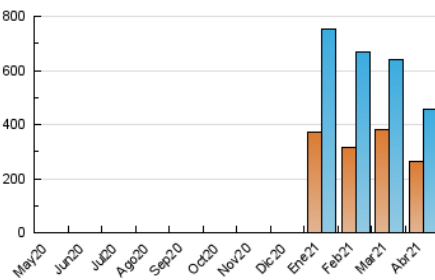

4.3 Por meses

N. únicos / Visitas (x 1000)