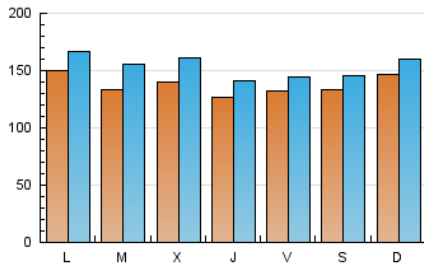

1. Cifras totales y promedios (Nacional e Internacional)

MES - AÑO	NAVEGADORES UNICOS	VISITAS	PAGINAS
Abril - 2021	265.813	458.716	597.378
PROMEDIO DIARIO	13.700	15.291	19.913
PROMEDIO LUNES-VIERNES	13.581	15.300	20.084
PROMEDIO SABADO-DOMINGO	14.028	15.265	19.442
PAGINAS / VISITAS	1,30		
DURACION MEDIA VISITAS	0:00:47		
DURACION MEDIA PAGINAS	0:02:37		

2. Secciones (Nacional e Internacional)

	PAGINAS	%
HOME	39.342	6.59 %
RESTO	558.036	93.41 %

3. Por día del mes (Nacional e Internacional)

Día	N. únicos	Visitas	Páginas	Día	N. únicos	Visitas	Páginas	Día	N. únicos	Visitas	Páginas
1	25.338	27.120	33.565	11	18.242	20.166	25.526	21	11.513	13.058	16.900
2	24.335	25.552	31.410	12	23.494	25.601	33.130	22	9.611	10.884	14.466
3	24.103	25.434	31.149	13	14.557	16.812	22.956	23	7.478	8.633	12.147
4	18.899	20.230	25.276	14	16.987	19.808	27.409	24	9.755	10.780	14.356
5	17.991	20.260	26.427	15	8.578	9.852	13.447	25	8.521	9.420	12.433
6	15.611	18.218	23.624	16	7.319	8.430	11.732	26	7.195	8.136	11.161
7	12.067	14.381	19.256	17	6.976	7.957	10.700	27	10.973	12.878	17.128
8	8.624	10.197	14.012	18	13.034	14.203	18.058	28	15.492	17.218	22.172
9	16.599	18.236	23.147	19	11.373	12.796	16.732	29	11.181	12.658	16.745
10	12.691	13.933	18.034	20	12.331	14.302	18.709	30	10.141	11.563	15.571

4. Gráficas (Nacional e Internacional)

4.1 Por día de la semana (promedio)

N. únicos / Visitas (x 100)

Páginas (x 100)

4.2 Por franja horaria (promedio)

Visitas (x 1000)

Páginas (x 1000)

4.3 Por meses