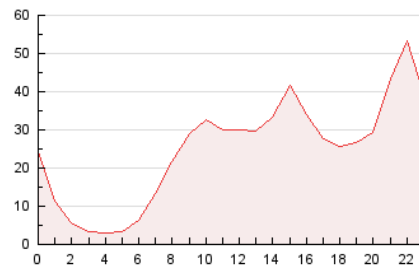

2. Secciones (Nacional e Internacional)

	PAGINAS	%
HOME	39.342	6.59 %
RESTO	558.036	93.41 %

3. Por día del mes (Nacional e Internacional)

Día	N. únicos	Visitas	Páginas	Día	N. únicos	Visitas	Páginas	Día	N. únicos	Visitas	Páginas
1	25.338	27.120	33.565	11	18.242	20.166	25.526	21	11.513	13.058	16.900
2	24.335	25.552	31.410	12	23.494	25.601	33.130	22	9.611	10.884	14.466
3	24.103	25.434	31.149	13	14.557	16.812	22.956	23	7.478	8.633	12.147
4	18.899	20.230	25.276	14	16.987	19.808	27.409	24	9.755	10.780	14.356
5	17.991	20.260	26.427	15	8.578	9.852	13.447	25	8.521	9.420	12.433
6	15.611	18.218	23.624	16	7.319	8.430	11.732	26	7.195	8.136	11.161
7	12.067	14.381	19.256	17	6.976	7.957	10.700	27	10.973	12.878	17.128
8	8.624	10.197	14.012	18	13.034	14.203	18.058	28	15.492	17.218	22.172
9	16.599	18.236	23.147	19	11.373	12.796	16.732	29	11.181	12.658	16.745
10	12.691	13.933	18.034	20	12.331	14.302	18.709	30	10.141	11.563	15.571

4. Gráficas (Nacional e Internacional)

4.1 Por día de la semana (promedio)

N. únicos / Visitas (x 100)

Páginas (x 100)

4.2 Por franja horaria (promedio)

Visitas (x 1000)

Páginas (x 1000)

4.3 Por meses