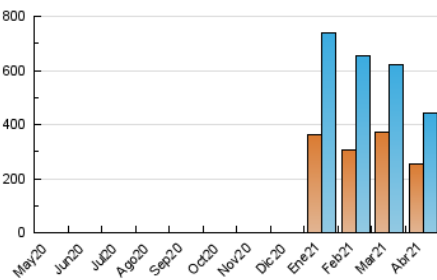

4.3 Por meses

N. únicos / Visitas (x 1000)