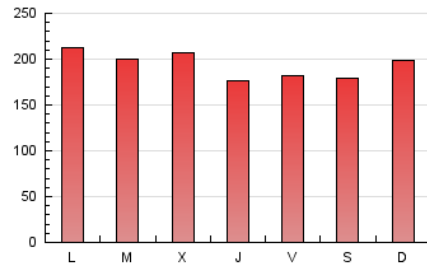

1. Cifras totales y promedios (Nacional)

MES - AÑO	NAVEGADORES UNICOS	VISITAS	PAGINAS
Abril - 2021	251.981	442.378	578.049
PROMEDIO DIARIO	13.167	14.746	19.268
PROMEDIO LUNES-VIERNES	13.028	14.733	19.407
PROMEDIO SABADO-DOMINGO	13.552	14.783	18.888
PAGINAS / VISITAS	1,31		
DURACION MEDIA VISITAS	0:00:48		
DURACION MEDIA PAGINAS	0:02:37		

2. Secciones (Nacional)

	PAGINAS	%
HOME	38.282	6.62 %
RESTO	539.767	93.38 %

3. Por día del mes (Nacional)

Día	N. únicos	Visitas	Páginas	Día	N. únicos	Visitas	Páginas	Día	N. únicos	Visitas	Páginas
1	23.971	25.787	31.978	11	17.848	19.737	25.037	21	11.079	12.623	16.410
2	23.144	24.397	30.081	12	22.996	25.067	32.480	22	9.211	10.500	14.002
3	22.871	24.199	29.730	13	14.062	16.321	22.356	23	7.099	8.248	11.686
4	18.435	19.763	24.758	14	16.519	19.341	26.851	24	9.326	10.365	13.879
5	17.461	19.666	25.702	15	8.262	9.520	13.025	25	8.186	9.070	12.034
6	14.852	17.457	22.726	16	7.039	8.116	11.357	26	6.859	7.757	10.680
7	11.333	13.641	18.370	17	6.692	7.648	10.340	27	10.574	12.422	16.551
8	8.255	9.800	13.547	18	12.703	13.886	17.689	28	14.725	16.442	21.277
9	16.208	17.824	22.665	19	10.946	12.343	16.167	29	10.520	11.958	15.947
10	12.352	13.595	17.635	20	11.972	13.925	18.238	30	9.519	10.960	14.851

4. Gráficas (Nacional)

4.1 Por día de la semana (promedio)

N. únicos / Visitas (x 100)

Páginas (x 100)

4.2 Por franja horaria (promedio)

Visitas (x 1000)

Páginas (x 1000)

4.3 Por meses