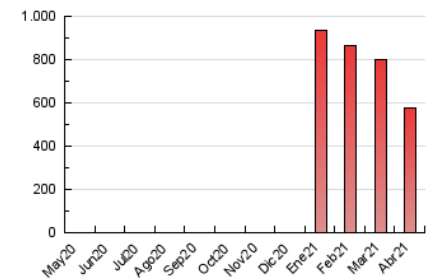

Páginas (x 1000)