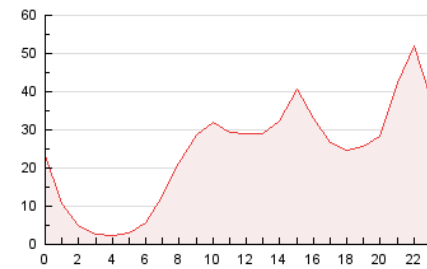

2. Secciones (Nacional)

	PAGINAS	%
HOME	38.282	6.62 %
RESTO	539.767	93.38 %

3. Por día del mes (Nacional)

Día	N. únicos	Visitas	Páginas	Día	N. únicos	Visitas	Páginas	Día	N. únicos	Visitas	Páginas
1	23.971	25.787	31.978	11	17.848	19.737	25.037	21	11.079	12.623	16.410
2	23.144	24.397	30.081	12	22.996	25.067	32.480	22	9.211	10.500	14.002
3	22.871	24.199	29.730	13	14.062	16.321	22.356	23	7.099	8.248	11.686
4	18.435	19.763	24.758	14	16.519	19.341	26.851	24	9.326	10.365	13.879
5	17.461	19.666	25.702	15	8.262	9.520	13.025	25	8.186	9.070	12.034
6	14.852	17.457	22.726	16	7.039	8.116	11.357	26	6.859	7.757	10.680
7	11.333	13.641	18.370	17	6.692	7.648	10.340	27	10.574	12.422	16.551
8	8.255	9.800	13.547	18	12.703	13.886	17.689	28	14.725	16.442	21.277
9	16.208	17.824	22.665	19	10.946	12.343	16.167	29	10.520	11.958	15.947
10	12.352	13.595	17.635	20	11.972	13.925	18.238	30	9.519	10.960	14.851

4. Gráficas (Nacional)

4.1 Por día de la semana (promedio)

N. únicos / Visitas (x 100)

Páginas (x 100)

4.2 Por franja horaria (promedio)

Visitas (x 1000)

Páginas (x 1000)

4.3 Por meses