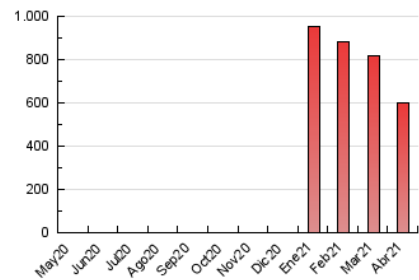

Páginas (x 1000)