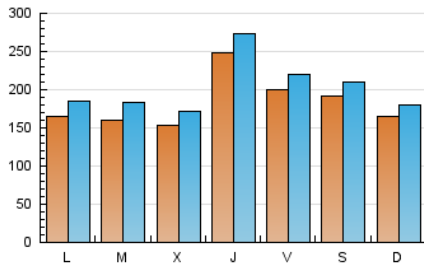

4. Gráficas (Nacional)

4.1 Por día de la semana (promedio)

N. únicos / Visitas (x 100)