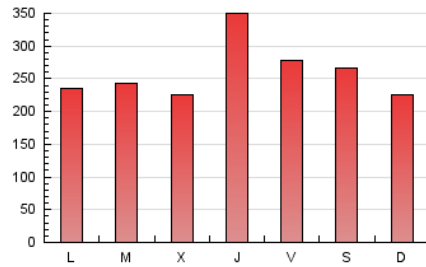

#### 1. Cifras totales y promedios (Nacional)

MES - AÑO	NAVEGADORES UNICOS	VISITAS	PAGINAS
Marzo - 2021	369.413	623.234	799.327
<b>PROMEDIO DIARIO</b>	<b>18.129</b>	<b>20.104</b>	<b>25.785</b>
<b>PROMEDIO LUNES-VIERNES</b>	<b>18.214</b>	<b>20.309</b>	<b>26.202</b>
<b>PROMEDIO SABADO-DOMINGO</b>	<b>17.883</b>	<b>19.516</b>	<b>24.585</b>
<b>PAGINAS / VISITAS</b>	<b>1,28</b>		
<b>DURACION MEDIA VISITAS</b>	<b>0:00:45</b>		
<b>DURACION MEDIA PAGINAS</b>	<b>0:02:40</b>		

#### 3. Por día del mes (Nacional)

Día	N. únicos	Visitas	Páginas	Día	N. únicos	Visitas	Páginas	Día	N. únicos	Visitas	Páginas
1	27.038	30.222	38.468	11	56.083	61.260	78.983	21	8.620	9.618	12.775
2	23.323	26.693	35.006	12	42.553	46.046	55.641	22	9.512	10.709	13.990
3	12.667	14.223	18.686	13	36.288	39.355	49.139	23	9.980	11.671	15.369
4	23.451	25.815	32.179	14	31.125	33.484	41.694	24	9.441	10.871	14.703
5	16.601	18.673	24.537	15	15.404	17.156	21.936	25	9.486	10.683	13.931
6	10.683	11.965	15.328	16	9.588	11.147	14.906	26	10.343	11.712	15.472
7	13.678	15.026	18.873	17	13.586	15.489	20.111	27	19.333	21.219	26.354
8	18.725	20.678	25.990	18	10.094	11.289	14.908	28	12.761	13.848	17.169
9	13.871	15.881	20.351	19	10.534	11.710	15.287	29	12.231	13.603	17.666
10	15.672	18.451	23.760	20	10.574	11.612	15.350	30	23.133	25.940	35.667
				21				31	25.610	27.185	35.098

4. Gráficas (Nacional)

4.1 Por día de la semana (promedio)

N. únicos / Visitas (x 100)

Páginas (x 100)

4.2 Por franja horaria (promedio)

Visitas (x 1000)

Páginas (x 1000)

4.3 Por meses