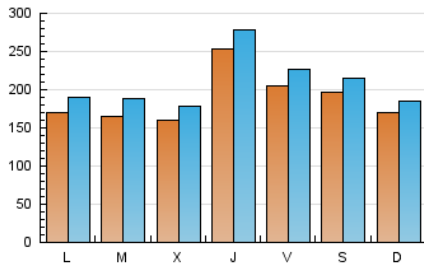

4. Gráficas (Nacional e Internacional)

4.1 Por día de la semana (promedio)

N. únicos / Visitas (x 100)