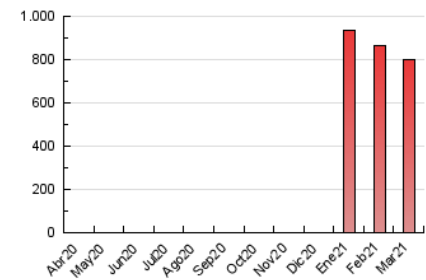

Páginas (x 1000)