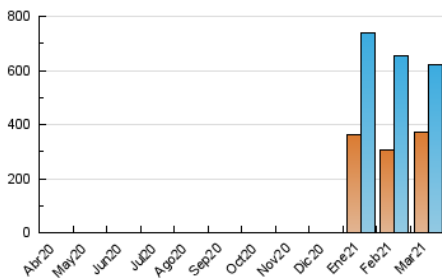

4.3 Por meses

N. únicos / Visitas (x 1000)