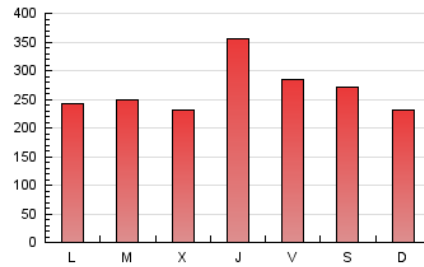

### 1. Cifras totales y promedios (Nacional e Internacional)

MES - AÑO	NAVEGADORES UNICOS	VISITAS	PAGINAS
Marzo - 2021	383.197	639.441	818.340
<b>PROMEDIO DIARIO</b>	<b>18.629</b>	<b>20.627</b>	<b>26.398</b>
<b>PROMEDIO LUNES-VIERNES</b>	18.726	20.846	26.836
<b>PROMEDIO SABADO-DOMINGO</b>	18.352	19.997	25.138
<b>PAGINAS / VISITAS</b>	1,28		
<b>DURACION MEDIA VISITAS</b>	0:00:45		
<b>DURACION MEDIA PAGINAS</b>	0:02:40		

### 3. Por día del mes (Nacional e Internacional)

Día	N. únicos	Visitas	Páginas	Día	N. únicos	Visitas	Páginas	Día	N. únicos	Visitas	Páginas
1	27.472	30.657	38.979	11	56.761	62.019	79.876	21	8.954	9.926	13.112
2	23.739	27.163	35.567	12	43.472	46.984	56.742	22	9.949	11.140	14.504
3	13.083	14.634	19.189	13	36.853	39.981	49.857	23	10.329	12.072	15.831
4	23.981	26.388	32.847	14	31.758	34.152	42.524	24	9.743	11.224	15.105
5	17.114	19.223	25.163	15	15.836	17.616	22.512	25	9.859	11.044	14.347
6	11.042	12.311	15.713	16	9.997	11.558	15.392	26	10.758	12.119	15.946
7	14.094	15.463	19.377	17	14.008	15.911	20.639	27	19.925	21.807	27.023
8	19.194	21.211	26.628	18	10.543	11.744	15.461	28	13.234	14.320	17.690
9	14.309	16.361	20.896	19	10.864	12.053	15.680	29	12.639	14.042	18.200
10	16.164	18.932	24.313	20	10.957	12.018	15.808	30	23.833	26.709	36.574
								31	27.044	28.659	36.845

4. Gráficas (Nacional e Internacional)

4.1 Por día de la semana (promedio)

N. únicos / Visitas (x 100)

Páginas (x 100)

4.2 Por franja horaria (promedio)

Visitas (x 1000)

Páginas (x 1000)

4.3 Por meses