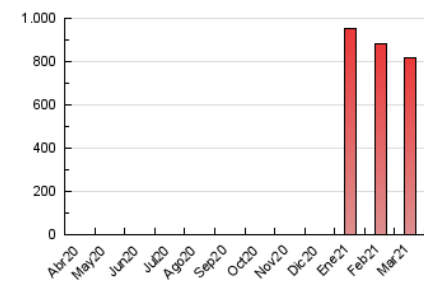

### 3. Por día del mes (Nacional e Internacional)

Día	N. únicos	Visitas	Páginas	Día	N. únicos	Visitas	Páginas	Día	N. únicos	Visitas	Páginas
1	27.472	30.657	38.979	11	56.761	62.019	79.876	21	8.954	9.926	13.112
2	23.739	27.163	35.567	12	43.472	46.984	56.742	22	9.949	11.140	14.504
3	13.083	14.634	19.189	13	36.853	39.981	49.857	23	10.329	12.072	15.831
4	23.981	26.388	32.847	14	31.758	34.152	42.524	24	9.743	11.224	15.105
5	17.114	19.223	25.163	15	15.836	17.616	22.512	25	9.859	11.044	14.347
6	11.042	12.311	15.713	16	9.997	11.558	15.392	26	10.758	12.119	15.946
7	14.094	15.463	19.377	17	14.008	15.911	20.639	27	19.925	21.807	27.023
8	19.194	21.211	26.628	18	10.543	11.744	15.461	28	13.234	14.320	17.690
9	14.309	16.361	20.896	19	10.864	12.053	15.680	29	12.639	14.042	18.200
10	16.164	18.932	24.313	20	10.957	12.018	15.808	30	23.833	26.709	36.574
								31	27.044	28.659	36.845

4. Gráficas (Nacional e Internacional)

4.1 Por día de la semana (promedio)

N. únicos / Visitas (x 100)

Páginas (x 100)

4.2 Por franja horaria (promedio)

Visitas (x 1000)

Páginas (x 1000)

4.3 Por meses

N. únicos / Visitas (x 1000)

Páginas (x 1000)