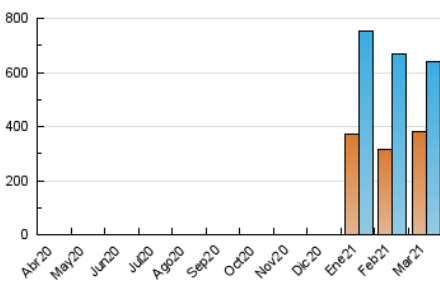

4.3 Por meses

N. únicos / Visitas (x 1000)