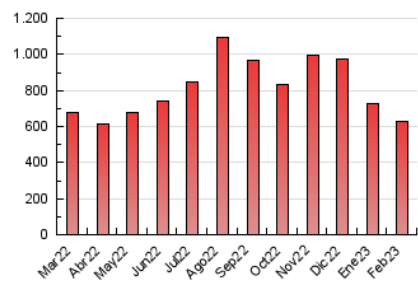

Páginas (x 1000)