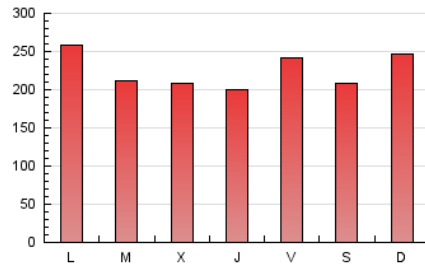

1. Cifras totales y promedios (Nacional e Internacional)

MES - AÑO	NAVEGADORES UNICOS	VISITAS	PAGINAS
Febrero - 2023	284.246	497.479	630.457
PROMEDIO DIARIO	16.263	17.767	22.516
PROMEDIO LUNES-VIERNES	16.068	17.610	22.416
PROMEDIO SABADO-DOMINGO	16.751	18.161	22.768
PAGINAS / VISITAS	1,27		
DURACION MEDIA VISITAS	0:00:42		
DURACION MEDIA PAGINAS	0:02:38		

2. Secciones (Nacional e Internacional)

	PAGINAS	%
HOME	32.545	5.16 %
RESTO	597.912	94.84 %

3. Por día del mes (Nacional e Internacional)

Día	N. únicos	Visitas	Páginas	Día	N. únicos	Visitas	Páginas	Día	N. únicos	Visitas	Páginas
1	14.054	15.491	19.550	11	16.829	18.242	22.556	21	19.547	21.462	26.715
2	14.294	15.729	20.355	12	14.418	15.688	19.587	22	12.984	14.359	18.785
3	20.759	23.021	28.491	13	11.594	12.671	16.151	23	13.060	14.365	18.755
4	13.887	14.745	18.291	14	13.329	14.684	18.775	24	16.737	18.131	22.895
5	18.913	20.619	25.662	15	20.089	22.099	27.156	25	14.045	15.101	18.772
6	25.358	27.510	34.499	16	12.363	13.296	17.579	26	15.518	16.568	20.543
7	15.603	17.236	21.835	17	15.149	16.602	22.522	27	16.412	17.612	22.356
8	12.583	13.942	18.079	18	16.497	18.112	23.949	28	12.226	13.551	17.599
9	16.391	18.147	23.307	19	23.897	26.209	32.786				
10	16.484	18.092	22.869	20	22.352	24.195	30.038				

4. Gráficas (Nacional e Internacional)

4.1 Por día de la semana (promedio)

N. únicos / Visitas (x 100)

Páginas (x 100)

4.2 Por franja horaria (promedio)

Visitas_ (x 1000)

Páginas (x 1000)

4.3 Por meses