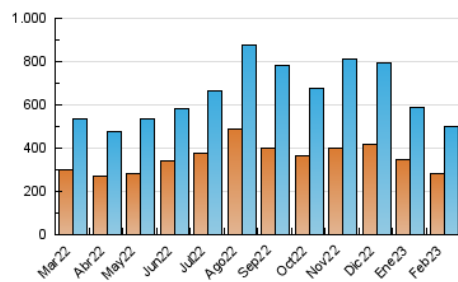

4.3 Por meses

N. únicos / Visitas (x 1000)