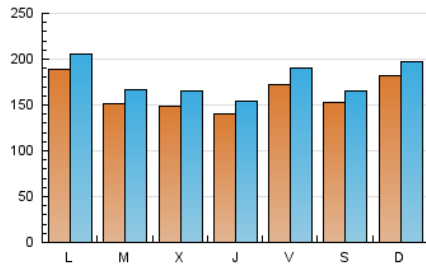

1. Cifras totales y promedios (Nacional e Internacional)

MES - AÑO	NAVEGADORES UNICOS	VISITAS	PAGINAS
Febrero - 2023	284.246	497.479	630.457
PROMEDIO DIARIO	16.263	17.767	22.516
PROMEDIO LUNES-VIERNES	16.068	17.610	22.416
PROMEDIO SABADO-DOMINGO	16.751	18.161	22.768
PAGINAS / VISITAS	1,27		
DURACION MEDIA VISITAS	0:00:42		
DURACION MEDIA PAGINAS	0:02:38		

2. Secciones (Nacional e Internacional)

	PAGINAS	%
HOME	32.545	5.16 %
RESTO	597.912	94.84 %

3. Por día del mes (Nacional e Internacional)

Día	N. únicos	Visitas	Páginas	Día	N. únicos	Visitas	Páginas	Día	N. únicos	Visitas	Páginas
1	14.054	15.491	19.550	11	16.829	18.242	22.556	21	19.547	21.462	26.715
2	14.294	15.729	20.355	12	14.418	15.688	19.587	22	12.984	14.359	18.785
3	20.759	23.021	28.491	13	11.594	12.671	16.151	23	13.060	14.365	18.755
4	13.887	14.745	18.291	14	13.329	14.684	18.775	24	16.737	18.131	22.895
5	18.913	20.619	25.662	15	20.089	22.099	27.156	25	14.045	15.101	18.772
6	25.358	27.510	34.499	16	12.363	13.296	17.579	26	15.518	16.568	20.543
7	15.603	17.236	21.835	17	15.149	16.602	22.522	27	16.412	17.612	22.356
8	12.583	13.942	18.079	18	16.497	18.112	23.949	28	12.226	13.551	17.599
9	16.391	18.147	23.307	19	23.897	26.209	32.786				
10	16.484	18.092	22.869	20	22.352	24.195	30.038				

4. Gráficas (Nacional e Internacional)

4.1 Por día de la semana (promedio)

N. únicos / Visitas (x 100)

Páginas (x 100)

4.2 Por franja horaria (promedio)

Visitas_ (x 1000)

Páginas (x 1000)

4.3 Por meses