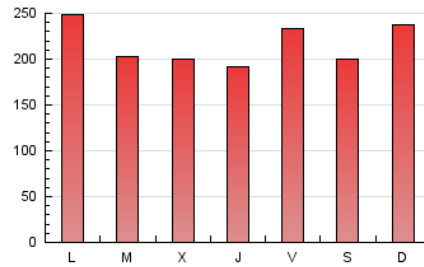

1. Cifras totales y promedios (Nacional)

MES - AÑO	NAVEGADORES UNICOS	VISITAS	PAGINAS
Febrero - 2023	268.437	476.999	606.031
PROMEDIO DIARIO	15.581	17.036	21.644
PROMEDIO LUNES-VIERNES	15.388	16.887	21.548
PROMEDIO SABADO-DOMINGO	16.063	17.408	21.884
PAGINAS / VISITAS	1,27		
DURACION MEDIA VISITAS	0:00:42		
DURACION MEDIA PAGINAS	0:02:36		

2. Secciones (Nacional)

	PAGINAS	%
HOME	31.213	5.15 %
RESTO	574.818	94.85 %

3. Por día del mes (Nacional)

Día	N. únicos	Visitas	Páginas	Día	N. únicos	Visitas	Páginas	Día	N. únicos	Visitas	Páginas
1	13.373	14.737	18.656	11	16.237	17.600	21.811	21	18.500	20.409	25.468
2	13.605	15.020	19.526	12	13.789	14.967	18.749	22	12.176	13.505	17.771
3	20.046	22.181	27.465	13	10.901	11.985	15.351	23	12.461	13.721	17.992
4	13.214	14.114	17.547	14	12.763	14.095	18.090	24	16.008	17.376	21.980
5	18.346	19.927	24.861	15	19.491	21.446	26.351	25	13.270	14.248	17.798
6	24.658	26.774	33.615	16	11.830	12.718	16.904	26	14.743	15.764	19.604
7	14.986	16.561	21.031	17	14.511	15.876	21.607	27	15.629	16.824	21.397
8	12.018	13.392	17.419	18	15.855	17.344	23.025	28	11.579	12.887	16.792
9	15.811	17.514	22.497	19	23.050	25.300	31.676				
10	15.855	17.396	22.055	20	21.556	23.318	28.993				

4. Gráficas (Nacional)

4.1 Por día de la semana (promedio)

N. únicos / Visitas (x 100)

Páginas (x 100)

4.2 Por franja horaria (promedio)

Visitas_ (x 1000)

Páginas (x 1000)

4.3 Por meses