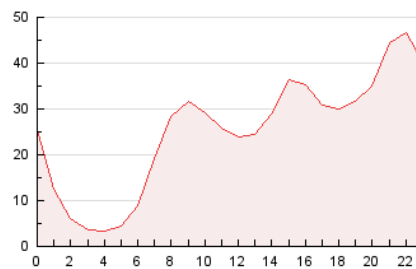

2. Secciones (Nacional)

	PAGINAS	%
HOME	31.213	5.15 %
RESTO	574.818	94.85 %

3. Por día del mes (Nacional)

Día	N. únicos	Visitas	Páginas	Día	N. únicos	Visitas	Páginas	Día	N. únicos	Visitas	Páginas
1	13.373	14.737	18.656	11	16.237	17.600	21.811	21	18.500	20.409	25.468
2	13.605	15.020	19.526	12	13.789	14.967	18.749	22	12.176	13.505	17.771
3	20.046	22.181	27.465	13	10.901	11.985	15.351	23	12.461	13.721	17.992
4	13.214	14.114	17.547	14	12.763	14.095	18.090	24	16.008	17.376	21.980
5	18.346	19.927	24.861	15	19.491	21.446	26.351	25	13.270	14.248	17.798
6	24.658	26.774	33.615	16	11.830	12.718	16.904	26	14.743	15.764	19.604
7	14.986	16.561	21.031	17	14.511	15.876	21.607	27	15.629	16.824	21.397
8	12.018	13.392	17.419	18	15.855	17.344	23.025	28	11.579	12.887	16.792
9	15.811	17.514	22.497	19	23.050	25.300	31.676				
10	15.855	17.396	22.055	20	21.556	23.318	28.993				

4. Gráficas (Nacional)

4.1 Por día de la semana (promedio)

N. únicos / Visitas (x 100)

Páginas (x 100)

4.2 Por franja horaria (promedio)

Visitas_ (x 1000)

Páginas (x 1000)

4.3 Por meses