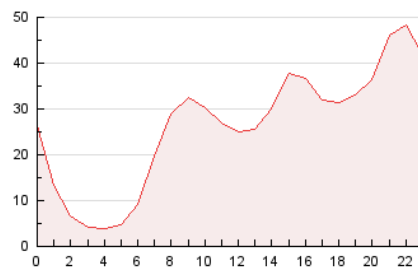

2. Secciones (Nacional e Internacional)

	PAGINAS	%
HOME	32.545	5.16 %
RESTO	597.912	94.84 %

3. Por día del mes (Nacional e Internacional)

Día	N. únicos	Visitas	Páginas	Día	N. únicos	Visitas	Páginas	Día	N. únicos	Visitas	Páginas
1	14.054	15.491	19.550	11	16.829	18.242	22.556	21	19.547	21.462	26.715
2	14.294	15.729	20.355	12	14.418	15.688	19.587	22	12.984	14.359	18.785
3	20.759	23.021	28.491	13	11.594	12.671	16.151	23	13.060	14.365	18.755
4	13.887	14.745	18.291	14	13.329	14.684	18.775	24	16.737	18.131	22.895
5	18.913	20.619	25.662	15	20.089	22.099	27.156	25	14.045	15.101	18.772
6	25.358	27.510	34.499	16	12.363	13.296	17.579	26	15.518	16.568	20.543
7	15.603	17.236	21.835	17	15.149	16.602	22.522	27	16.412	17.612	22.356
8	12.583	13.942	18.079	18	16.497	18.112	23.949	28	12.226	13.551	17.599
9	16.391	18.147	23.307	19	23.897	26.209	32.786				
10	16.484	18.092	22.869	20	22.352	24.195	30.038				

4. Gráficas (Nacional e Internacional)

4.1 Por día de la semana (promedio)

N. únicos / Visitas (x 100)

Páginas (x 100)

4.2 Por franja horaria (promedio)

Visitas_ (x 1000)

Páginas (x 1000)

4.3 Por meses