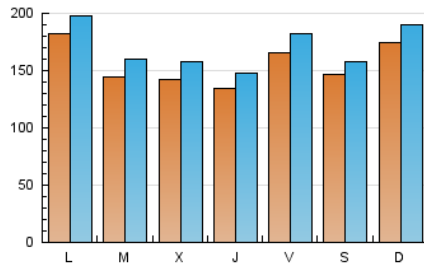

1. Cifras totales y promedios (Nacional)

MES - AÑO	NAVEGADORES UNICOS	VISITAS	PAGINAS
Febrero - 2023	268.437	476.999	606.031
PROMEDIO DIARIO	15.581	17.036	21.644
PROMEDIO LUNES-VIERNES	15.388	16.887	21.548
PROMEDIO SABADO-DOMINGO	16.063	17.408	21.884
PAGINAS / VISITAS	1,27		
DURACION MEDIA VISITAS	0:00:42		
DURACION MEDIA PAGINAS	0:02:36		

2. Secciones (Nacional)

	PAGINAS	%
HOME	31.213	5.15 %
RESTO	574.818	94.85 %

3. Por día del mes (Nacional)

Día	N. únicos	Visitas	Páginas	Día	N. únicos	Visitas	Páginas	Día	N. únicos	Visitas	Páginas
1	13.373	14.737	18.656	11	16.237	17.600	21.811	21	18.500	20.409	25.468
2	13.605	15.020	19.526	12	13.789	14.967	18.749	22	12.176	13.505	17.771
3	20.046	22.181	27.465	13	10.901	11.985	15.351	23	12.461	13.721	17.992
4	13.214	14.114	17.547	14	12.763	14.095	18.090	24	16.008	17.376	21.980
5	18.346	19.927	24.861	15	19.491	21.446	26.351	25	13.270	14.248	17.798
6	24.658	26.774	33.615	16	11.830	12.718	16.904	26	14.743	15.764	19.604
7	14.986	16.561	21.031	17	14.511	15.876	21.607	27	15.629	16.824	21.397
8	12.018	13.392	17.419	18	15.855	17.344	23.025	28	11.579	12.887	16.792
9	15.811	17.514	22.497	19	23.050	25.300	31.676				
10	15.855	17.396	22.055	20	21.556	23.318	28.993				

4. Gráficas (Nacional)

4.1 Por día de la semana (promedio)

N. únicos / Visitas (x 100)

Páginas (x 100)

4.2 Por franja horaria (promedio)

Visitas_ (x 1000)

Páginas (x 1000)

4.3 Por meses