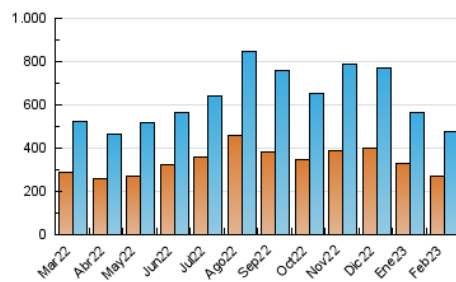

4.3 Por meses

N. únicos / Visitas (x 1000)