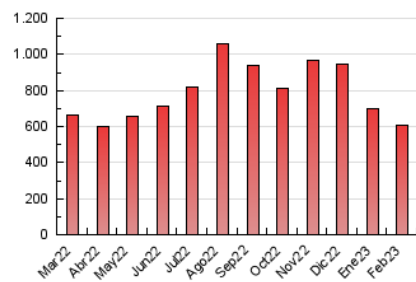

Páginas (x 1000)