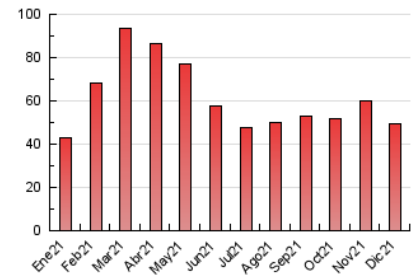

Páginas (x 1000)