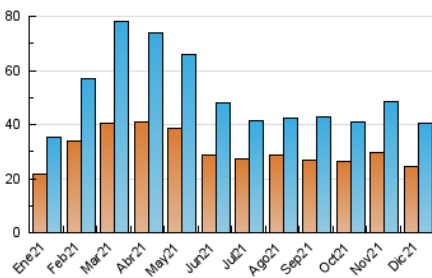

4.3 Por meses

N. únicos / Visitas (x 1000)