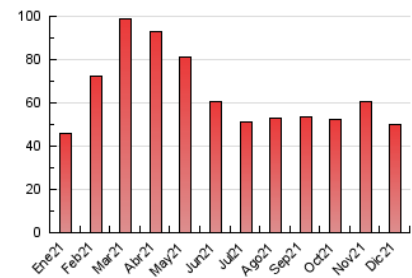

Páginas (x 1000)