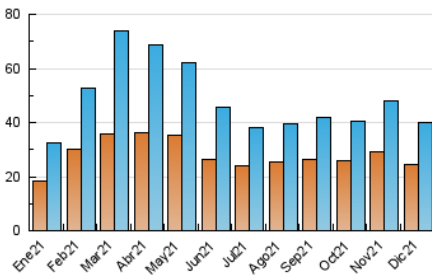

4.3 Por meses

N. únicos / Visitas (x 1000)