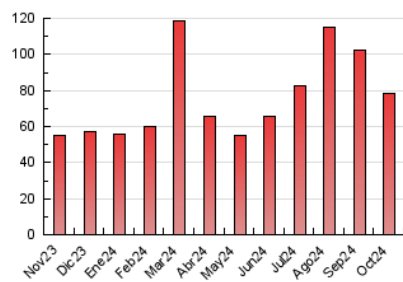

EL DECANO
DE GUADALAJARA

1. Cifras totales y promedios (Nacional)

MES - AÑO	NAVEGADORES UNICOS	VISITAS	PAGINAS
Octubre - 2024	41.842	62.632	78.175
PROMEDIO DIARIO	1.827	2.020	2.522
PROMEDIO LUNES-VIERNES	2.051	2.280	2.861
PROMEDIO SABADO-DOMINGO	1.183	1.275	1.547
PAGINAS / VISITAS	1,25		
DURACION MEDIA VISITAS	0:01:46		
TIEMPO INTERACCIÓN MEDIO	0:01:13		

2. Secciones (Nacional)

	PAGINAS	%
HOME	7.766	9.93 %
RESTO	70.409	90.07 %

3. Por día del mes (Nacional)

Día	N. únicos	Visitas	Páginas	Día	N. únicos	Visitas	Páginas	Día	N. únicos	Visitas	Páginas
1	1.597	1.807	2.367	11	1.377	1.551	2.077	21	1.750	1.953	2.573
2	3.208	3.485	4.246	12	1.057	1.154	1.371	22	1.150	1.287	1.793
3	1.843	2.041	2.622	13	947	1.009	1.220	23	1.056	1.186	1.622
4	1.411	1.554	1.995	14	3.037	3.342	3.939	24	1.181	1.305	1.693
5	805	886	1.134	15	2.202	2.432	3.007	25	1.040	1.200	1.673
6	2.468	2.619	3.075	16	2.674	3.025	3.762	26	715	777	983
7	6.982	7.726	8.990	17	2.839	3.060	3.630	27	1.498	1.595	1.912
8	1.826	2.033	2.559	18	1.412	1.572	2.082	28	1.215	1.394	1.866
9	1.362	1.537	1.970	19	839	933	1.195	29	949	1.073	1.461
10	1.231	1.377	1.791	20	1.134	1.228	1.482	30	2.454	2.729	3.495
								31	3.373	3.762	4.590

4. Gráficas (Nacional)

4.1 Por día de la semana (promedio)

N. únicos / Visitas (x 100)

Páginas (x 100)

4.2 Por franja horaria (promedio)

Visitas_ (x 1000)

Páginas (x 1000)

4.3 Por meses

N. únicos / Visitas (x 1000)

Páginas (x 1000)

5. Observaciones

Este Medio Electrónico de Comunicación ha sido medido por la herramienta Google Analytics de Google (GA4).

6. Definiciones básicas (Para más información ver Normas Técnicas para el Control de los Medios Electrónicos de Comunicación)