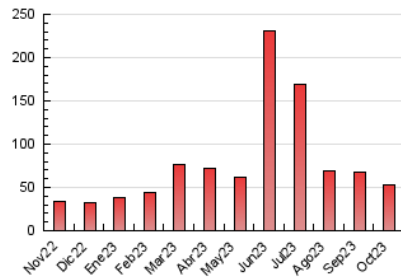

### 3. Por día del mes (Nacional e Internacional)

Día	N. únicos	Visitas	Páginas	Día	N. únicos	Visitas	Páginas	Día	N. únicos	Visitas	Páginas
<b>1</b>	1.049	1.143	1.363	<b>11</b>	1.426	1.555	2.054	<b>21</b>	788	849	1.203
<b>2</b>	1.526	1.664	2.388	<b>12</b>	1.035	1.139	1.419	<b>22</b>	694	771	1.059
<b>3</b>	1.309	1.447	1.858	<b>13</b>	797	881	1.099	<b>23</b>	1.124	1.233	1.608
<b>4</b>	1.190	1.291	1.582	<b>14</b>	543	609	782	<b>24</b>	1.208	1.366	1.825
<b>5</b>	674	748	1.012	<b>15</b>	493	543	692	<b>25</b>	992	1.110	1.468
<b>6</b>	1.995	2.169	2.757	<b>16</b>	1.880	2.153	3.630	<b>26</b>	907	1.005	1.446
<b>7</b>	856	928	1.215	<b>17</b>	1.587	1.844	2.344	<b>27</b>	1.171	1.315	1.801
<b>8</b>	632	679	912	<b>18</b>	3.175	3.518	4.410	<b>28</b>	724	805	1.076
<b>9</b>	751	854	1.193	<b>19</b>	2.021	2.193	2.659	<b>29</b>	908	981	1.215
<b>10</b>	680	775	1.034	<b>20</b>	1.630	1.852	3.310	<b>30</b>	829	927	1.284
								<b>31</b>	828	938	1.274

##### 4.1 Por día de la semana (promedio)

N. únicos / Visitas (x 100)

Páginas (x 100)

##### 4.2 Por franja horaria (promedio)

Visitas\_ (x 1000)

Páginas (x 1000)

##### 4.3 Por meses

N. únicos / Visitas (x 1000)

Páginas (x 1000)