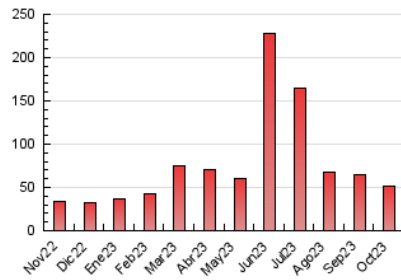

#### 3. Por día del mes (Nacional)

Día	N. únicos	Visitas	Páginas	Día	N. únicos	Visitas	Páginas	Día	N. únicos	Visitas	Páginas
<b>1</b>	1.019	1.112	1.325	<b>11</b>	1.393	1.520	2.017	<b>21</b>	762	819	1.169
<b>2</b>	1.490	1.627	2.342	<b>12</b>	991	1.091	1.359	<b>22</b>	657	735	1.021
<b>3</b>	1.261	1.393	1.786	<b>13</b>	752	834	1.049	<b>23</b>	1.074	1.180	1.548
<b>4</b>	1.157	1.257	1.544	<b>14</b>	519	584	751	<b>24</b>	1.156	1.309	1.765
<b>5</b>	641	712	972	<b>15</b>	474	523	672	<b>25</b>	935	1.049	1.401
<b>6</b>	1.949	2.117	2.701	<b>16</b>	1.807	2.101	2.882	<b>26</b>	868	966	1.398
<b>7</b>	834	907	1.186	<b>17</b>	1.528	1.782	2.274	<b>27</b>	1.144	1.286	1.772
<b>8</b>	614	661	883	<b>18</b>	3.131	3.474	4.355	<b>28</b>	701	781	1.051
<b>9</b>	724	824	1.156	<b>19</b>	1.954	2.121	2.572	<b>29</b>	884	954	1.184
<b>10</b>	649	743	995	<b>20</b>	1.560	1.779	3.219	<b>30</b>	780	879	1.231
								<b>31</b>	791	900	1.227

##### 4.1 Por día de la semana (promedio)

N. únicos / Visitas (x 100)

Páginas (x 100)

##### 4.2 Por franja horaria (promedio)

Visitas\_ (x 1000)

Páginas (x 1000)

##### 4.3 Por meses

N. únicos / Visitas (x 1000)

Páginas (x 1000)