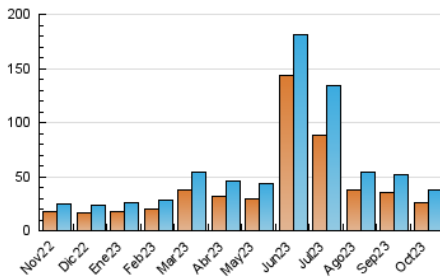

#### 3. Por día del mes (Nacional)

Día	N. únicos	Visitas	Páginas	Día	N. únicos	Visitas	Páginas	Día	N. únicos	Visitas	Páginas
<b>1</b>	1.019	1.112	1.325	<b>11</b>	1.393	1.520	2.017	<b>21</b>	762	819	1.169
<b>2</b>	1.490	1.627	2.342	<b>12</b>	991	1.091	1.359	<b>22</b>	657	735	1.021
<b>3</b>	1.261	1.393	1.786	<b>13</b>	752	834	1.049	<b>23</b>	1.074	1.180	1.548
<b>4</b>	1.157	1.257	1.544	<b>14</b>	519	584	751	<b>24</b>	1.156	1.309	1.765
<b>5</b>	641	712	972	<b>15</b>	474	523	672	<b>25</b>	935	1.049	1.401
<b>6</b>	1.949	2.117	2.701	<b>16</b>	1.807	2.101	2.882	<b>26</b>	868	966	1.398
<b>7</b>	834	907	1.186	<b>17</b>	1.528	1.782	2.274	<b>27</b>	1.144	1.286	1.772
<b>8</b>	614	661	883	<b>18</b>	3.131	3.474	4.355	<b>28</b>	701	781	1.051
<b>9</b>	724	824	1.156	<b>19</b>	1.954	2.121	2.572	<b>29</b>	884	954	1.184
<b>10</b>	649	743	995	<b>20</b>	1.560	1.779	3.219	<b>30</b>	780	879	1.231
								<b>31</b>	791	900	1.227

##### 4.1 Por día de la semana (promedio)

N. únicos / Visitas (x 100)

Páginas (x 100)

##### 4.2 Por franja horaria (promedio)

Visitas\_ (x 1000)

Páginas (x 1000)

##### 4.3 Por meses

N. únicos / Visitas (x 1000)

Páginas (x 1000)