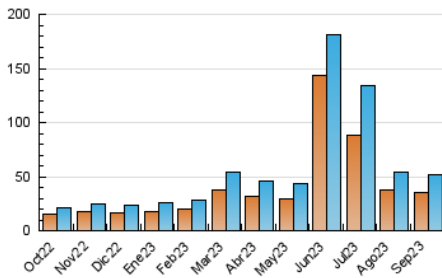

#### 3. Por día del mes (Nacional)

Día	N. únicos	Visitas	Páginas	Día	N. únicos	Visitas	Páginas	Día	N. únicos	Visitas	Páginas
<b>1</b>	1.492	1.638	2.260	<b>11</b>	2.350	2.692	3.321	<b>21</b>	725	804	1.072
<b>2</b>	1.262	1.353	1.677	<b>12</b>	2.078	2.424	3.121	<b>22</b>	1.604	1.757	2.269
<b>3</b>	1.214	1.314	1.546	<b>13</b>	1.642	1.914	2.451	<b>23</b>	1.017	1.096	1.306
<b>4</b>	1.226	1.380	1.752	<b>14</b>	1.834	2.089	2.698	<b>24</b>	724	788	1.013
<b>5</b>	1.587	1.769	2.274	<b>15</b>	3.379	3.563	4.341	<b>25</b>	696	793	1.136
<b>6</b>	1.620	1.758	2.250	<b>16</b>	1.499	1.668	2.073	<b>26</b>	922	1.036	1.435
<b>7</b>	2.017	2.212	2.818	<b>17</b>	1.886	2.131	2.580	<b>27</b>	680	771	1.111
<b>8</b>	1.743	1.917	2.363	<b>18</b>	2.049	2.184	2.658	<b>28</b>	659	735	1.133
<b>9</b>	1.798	1.997	2.344	<b>19</b>	1.127	1.236	1.548	<b>29</b>	1.714	1.909	2.452
<b>10</b>	3.726	4.299	4.927	<b>20</b>	954	1.063	1.353	<b>30</b>	1.271	1.455	1.845

##### 4.1 Por día de la semana (promedio)

N. únicos / Visitas (x 100)

Páginas (x 100)

##### 4.2 Por franja horaria (promedio)

Visitas\_ (x 1000)

Páginas (x 1000)

##### 4.3 Por meses

N. únicos / Visitas (x 1000)

Páginas (x 1000)