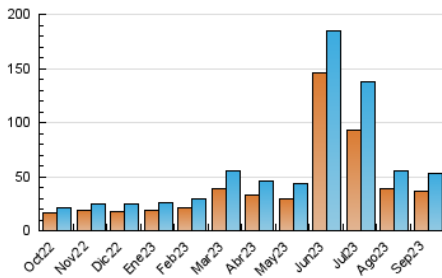

### 3. Por día del mes (Nacional e Internacional)

Día	N. únicos	Visitas	Páginas	Día	N. únicos	Visitas	Páginas	Día	N. únicos	Visitas	Páginas
<b>1</b>	1.517	1.668	2.294	<b>11</b>	2.484	2.831	3.476	<b>21</b>	760	841	1.114
<b>2</b>	1.289	1.383	1.709	<b>12</b>	2.214	2.570	3.281	<b>22</b>	1.635	1.786	2.300
<b>3</b>	1.241	1.344	1.578	<b>13</b>	1.748	2.015	2.957	<b>23</b>	1.050	1.131	1.349
<b>4</b>	1.264	1.426	1.805	<b>14</b>	1.888	2.145	2.762	<b>24</b>	750	816	1.045
<b>5</b>	1.629	1.813	2.324	<b>15</b>	3.427	3.603	4.400	<b>25</b>	732	832	1.191
<b>6</b>	1.661	1.800	2.299	<b>16</b>	1.582	1.760	2.188	<b>26</b>	961	1.077	1.480
<b>7</b>	2.059	2.256	2.872	<b>17</b>	1.942	2.193	2.650	<b>27</b>	717	811	1.158
<b>8</b>	1.779	1.953	2.404	<b>18</b>	2.093	2.232	2.708	<b>28</b>	688	769	1.177
<b>9</b>	1.859	2.058	2.407	<b>19</b>	1.162	1.275	1.591	<b>29</b>	1.764	1.964	2.513
<b>10</b>	3.853	4.426	5.077	<b>20</b>	999	1.108	1.401	<b>30</b>	1.304	1.489	1.881

4. Gráficas (Nacional e Internacional)

4.1 Por día de la semana (promedio)

N. únicos / Visitas (x 100)

Páginas (x 100)

4.2 Por franja horaria (promedio)

Visitas\_ (x 1000)

Páginas (x 1000)

4.3 Por meses

N. únicos / Visitas (x 1000)

Páginas (x 1000)