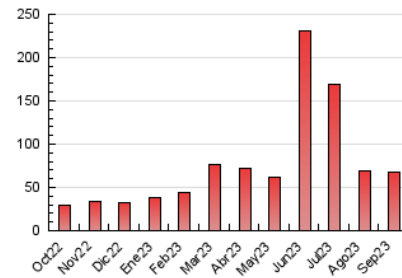

### 3. Por día del mes (Nacional e Internacional)

Día	N. únicos	Visitas	Páginas	Día	N. únicos	Visitas	Páginas	Día	N. únicos	Visitas	Páginas
<b>1</b>	1.517	1.668	2.294	<b>11</b>	2.484	2.831	3.476	<b>21</b>	760	841	1.114
<b>2</b>	1.289	1.383	1.709	<b>12</b>	2.214	2.570	3.281	<b>22</b>	1.635	1.786	2.300
<b>3</b>	1.241	1.344	1.578	<b>13</b>	1.748	2.015	2.957	<b>23</b>	1.050	1.131	1.349
<b>4</b>	1.264	1.426	1.805	<b>14</b>	1.888	2.145	2.762	<b>24</b>	750	816	1.045
<b>5</b>	1.629	1.813	2.324	<b>15</b>	3.427	3.603	4.400	<b>25</b>	732	832	1.191
<b>6</b>	1.661	1.800	2.299	<b>16</b>	1.582	1.760	2.188	<b>26</b>	961	1.077	1.480
<b>7</b>	2.059	2.256	2.872	<b>17</b>	1.942	2.193	2.650	<b>27</b>	717	811	1.158
<b>8</b>	1.779	1.953	2.404	<b>18</b>	2.093	2.232	2.708	<b>28</b>	688	769	1.177
<b>9</b>	1.859	2.058	2.407	<b>19</b>	1.162	1.275	1.591	<b>29</b>	1.764	1.964	2.513
<b>10</b>	3.853	4.426	5.077	<b>20</b>	999	1.108	1.401	<b>30</b>	1.304	1.489	1.881

4. Gráficas (Nacional e Internacional)

4.1 Por día de la semana (promedio)

N. únicos / Visitas (x 100)

Páginas (x 100)

4.2 Por franja horaria (promedio)

Visitas\_ (x 1000)

Páginas (x 1000)

4.3 Por meses

N. únicos / Visitas (x 1000)

Páginas (x 1000)