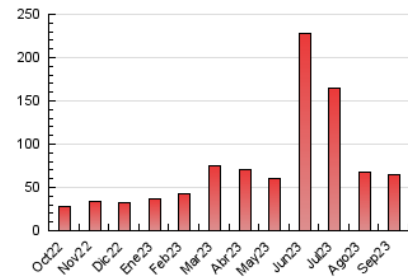

#### 3. Por día del mes (Nacional)

Día	N. únicos	Visitas	Páginas	Día	N. únicos	Visitas	Páginas	Día	N. únicos	Visitas	Páginas
<b>1</b>	1.492	1.638	2.260	<b>11</b>	2.350	2.692	3.321	<b>21</b>	725	804	1.072
<b>2</b>	1.262	1.353	1.677	<b>12</b>	2.078	2.424	3.121	<b>22</b>	1.604	1.757	2.269
<b>3</b>	1.214	1.314	1.546	<b>13</b>	1.642	1.914	2.451	<b>23</b>	1.017	1.096	1.306
<b>4</b>	1.226	1.380	1.752	<b>14</b>	1.834	2.089	2.698	<b>24</b>	724	788	1.013
<b>5</b>	1.587	1.769	2.274	<b>15</b>	3.379	3.563	4.341	<b>25</b>	696	793	1.136
<b>6</b>	1.620	1.758	2.250	<b>16</b>	1.499	1.668	2.073	<b>26</b>	922	1.036	1.435
<b>7</b>	2.017	2.212	2.818	<b>17</b>	1.886	2.131	2.580	<b>27</b>	680	771	1.111
<b>8</b>	1.743	1.917	2.363	<b>18</b>	2.049	2.184	2.658	<b>28</b>	659	735	1.133
<b>9</b>	1.798	1.997	2.344	<b>19</b>	1.127	1.236	1.548	<b>29</b>	1.714	1.909	2.452
<b>10</b>	3.726	4.299	4.927	<b>20</b>	954	1.063	1.353	<b>30</b>	1.271	1.455	1.845

##### 4.1 Por día de la semana (promedio)

N. únicos / Visitas (x 100)

Páginas (x 100)

##### 4.2 Por franja horaria (promedio)

Visitas\_ (x 1000)

Páginas (x 1000)

##### 4.3 Por meses

N. únicos / Visitas (x 1000)

Páginas (x 1000)