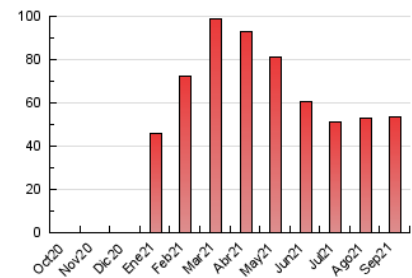

Páginas (x 1000)