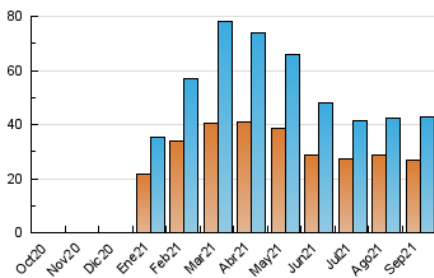

4.3 Por meses

N. únicos / Visitas (x 1000)