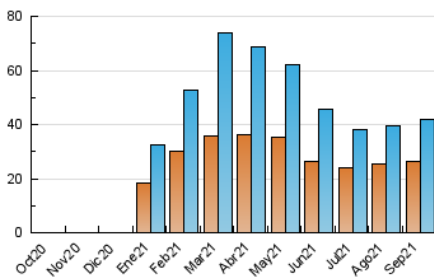

4.3 Por meses

N. únicos / Visitas (x 1000)