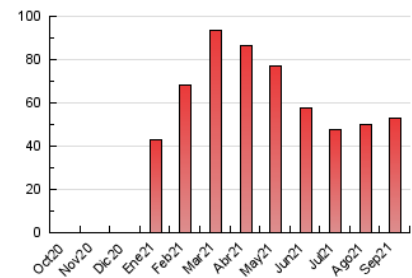

Páginas (x 1000)