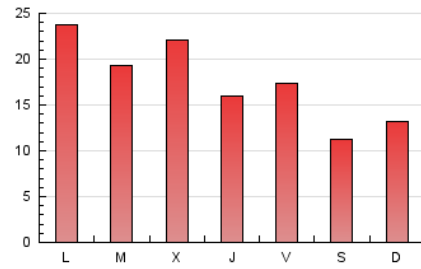

EL DECANO
 DE GUADALAJARA

1. Cifras totales y promedios (Nacional)

MES - AÑO	NAVEGADORES UNICOS	VISITAS	PAGINAS
Septiembre - 2021	26.549	42.100	52.971
PROMEDIO DIARIO	1.308	1.403	1.766
PROMEDIO LUNES-VIERNES	1.441	1.552	1.965
PROMEDIO SABADO-DOMINGO	941	995	1.219
PAGINAS / VISITAS	1,26		
DURACION MEDIA VISITAS		0:00:41	
DURACION MEDIA PAGINAS		0:02:37	

2. Secciones (Nacional)

	PAGINAS	%
HOME	3.677	6.94 %
RESTO	49.294	93.06 %

3. Por día del mes (Nacional)

Día	N. únicos	Visitas	Páginas	Día	N. únicos	Visitas	Páginas	Día	N. únicos	Visitas	Páginas
1	1.886	2.076	2.611	11	835	885	1.085	21	804	857	1.147
2	1.055	1.114	1.464	12	852	927	1.203	22	1.246	1.333	1.675
3	1.705	1.844	2.212	13	1.997	2.150	2.660	23	1.221	1.316	1.709
4	1.374	1.444	1.716	14	1.661	1.782	2.279	24	882	943	1.323
5	1.146	1.221	1.444	15	1.919	2.053	2.489	25	829	878	1.094
6	1.779	1.886	2.367	16	1.136	1.199	1.507	26	776	814	1.028
7	1.604	1.728	2.152	17	649	680	866	27	1.400	1.512	1.917
8	1.946	2.134	2.522	18	445	462	584	28	1.496	1.614	2.126
9	1.888	2.059	2.560	19	1.267	1.326	1.595	29	1.232	1.339	1.745
10	1.825	1.973	2.572	20	1.947	2.081	2.543	30	429	470	776

4. Gráficas (Nacional)

4.1 Por día de la semana (promedio)

N. únicos / Visitas (x 100)

Páginas (x 100)

4.2 Por franja horaria (promedio)

Visitas_ (x 1000)

Páginas (x 1000)

4.3 Por meses