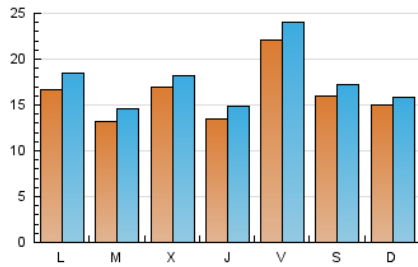

EL DECANO
DE GUADALAJARA

1. Cifras totales y promedios (Nacional)

MES - AÑO	NAVEGADORES UNICOS	VISITAS	PAGINAS
Agosto - 2023	37.500	54.087	67.263
PROMEDIO DIARIO	1.604	1.745	2.170
PROMEDIO LUNES-VIERNES	1.623	1.776	2.264
PROMEDIO SABADO-DOMINGO	1.548	1.654	1.900
PAGINAS / VISITAS	1,24		
DURACION MEDIA VISITAS	0:01:29		
TIEMPO INTERACCIÓN MEDIO	0:01:04		

2. Secciones (Nacional)

	PAGINAS	%
HOME	5.699	8.47 %
RESTO	61.564	91.53 %

3. Por día del mes (Nacional)

Día	N. únicos	Visitas	Páginas	Día	N. únicos	Visitas	Páginas	Día	N. únicos	Visitas	Páginas
1	1.429	1.594	2.271	11	3.343	3.553	4.030	21	2.725	3.032	4.065
2	1.347	1.518	2.023	12	3.643	3.868	4.267	22	1.673	1.808	2.410
3	823	950	1.222	13	3.718	3.851	4.265	23	1.144	1.240	2.136
4	1.034	1.166	1.513	14	1.934	2.074	2.384	24	1.301	1.441	1.863
5	783	871	1.066	15	945	1.040	1.283	25	2.246	2.461	2.975
6	573	639	819	16	933	1.024	1.304	26	926	1.020	1.263
7	721	839	1.077	17	1.411	1.548	1.838	27	687	761	916
8	791	914	1.325	18	2.228	2.425	3.029	28	1.305	1.435	1.997
9	2.606	2.770	3.234	19	1.050	1.131	1.324	29	1.752	1.936	2.534
10	1.337	1.475	1.837	20	1.003	1.092	1.277	30	2.421	2.579	3.208
								31	1.885	2.032	2.508

4. Gráficas (Nacional)

4.1 Por día de la semana (promedio)

N. únicos / Visitas (x 100)

Páginas (x 100)

4.2 Por franja horaria (promedio)

Visitas_ (x 1000)

Páginas (x 1000)

4.3 Por meses