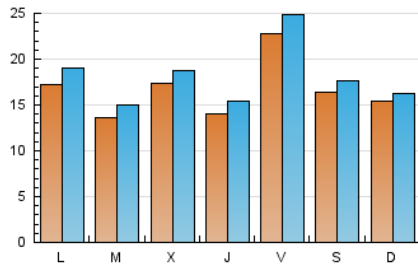

EL DECANO
DE GUADALAJARA

1. Cifras totales y promedios (Nacional e Internacional)

MES - AÑO	NAVEGADORES UNICOS	VISITAS	PAGINAS
Agosto - 2023	38.392	55.707	69.771
PROMEDIO DIARIO	1.654	1.797	2.251
PROMEDIO LUNES-VIERNES	1.675	1.834	2.324
PROMEDIO SABADO-DOMINGO	1.591	1.692	2.039
PAGINAS / VISITAS	1,25		
DURACION MEDIA VISITAS	0:01:29		
TIEMPO INTERACCIÓN MEDIO	0:01:04		

2. Secciones (Nacional e Internacional)

	PAGINAS	%
HOME	6.561	9.40 %
RESTO	63.210	90.60 %

3. Por día del mes (Nacional e Internacional)

Día	N. únicos	Visitas	Páginas	Día	N. únicos	Visitas	Páginas	Día	N. únicos	Visitas	Páginas
1	1.481	1.646	2.325	11	3.429	3.661	4.129	21	2.789	3.107	4.144
2	1.397	1.570	2.077	12	3.726	3.941	4.356	22	1.728	1.870	2.473
3	881	1.009	1.281	13	3.812	3.938	4.373	23	1.173	1.273	2.179
4	1.086	1.224	1.573	14	2.011	2.157	2.469	24	1.328	1.471	1.896
5	803	892	1.088	15	988	1.091	1.350	25	2.297	2.518	3.036
6	619	660	1.593	16	1.000	1.095	1.384	26	947	1.040	1.290
7	760	879	1.118	17	1.483	1.624	1.921	27	702	776	934
8	837	962	1.376	18	2.319	2.525	3.139	28	1.334	1.464	2.033
9	2.657	2.839	3.287	19	1.087	1.168	1.366	29	1.777	1.963	2.563
10	1.393	1.532	1.907	20	1.032	1.121	1.309	30	2.468	2.627	3.259
								31	1.915	2.064	2.543

4. Gráficas (Nacional e Internacional)

4.1 Por día de la semana (promedio)

N. únicos / Visitas (x 100)

Páginas (x 100)

4.2 Por franja horaria (promedio)

Visitas_ (x 1000)

Páginas (x 1000)

4.3 Por meses