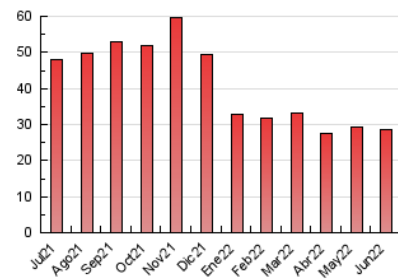

EL DECANO
DE GUADALAJARA

1. Cifras totales y promedios (Nacional)

MES - AÑO	NAVEGADORES UNICOS	VISITAS	PAGINAS
Junio - 2022	15.153	21.522	28.539
PROMEDIO DIARIO	659	717	951
PROMEDIO LUNES-VIERNES	758	828	1.111
PROMEDIO SABADO-DOMINGO	389	414	512
PAGINAS / VISITAS	1,33		
DURACION MEDIA VISITAS		0:00:54	
DURACION MEDIA PAGINAS		0:02:46	

2. Secciones (Nacional)

	PAGINAS	%
HOME	3.316	11.62 %
RESTO	25.223	88.38 %

3. Por día del mes (Nacional)

Día	N. únicos	Visitas	Páginas	Día	N. únicos	Visitas	Páginas	Día	N. únicos	Visitas	Páginas
1	502	540	768	11	388	418	528	21	965	1.049	1.367
2	858	930	1.253	12	418	438	534	22	627	672	879
3	672	720	1.003	13	615	700	1.005	23	628	674	885
4	384	412	527	14	693	764	1.063	24	601	647	841
5	288	311	385	15	895	960	1.273	25	444	466	572
6	731	826	1.140	16	656	699	869	26	408	440	525
7	760	836	1.139	17	702	756	985	27	764	830	1.148
8	659	727	1.022	18	476	504	611	28	895	972	1.326
9	1.229	1.367	1.759	19	309	323	416	29	1.213	1.338	1.769
10	797	885	1.199	20	456	492	657	30	749	826	1.091

4. Gráficas (Nacional)

4.1 Por día de la semana (promedio)

N. únicos / Visitas (x 100)

Páginas (x 100)

4.2 Por franja horaria (promedio)

Visitas_ (x 1000)

Páginas (x 1000)

4.3 Por meses

N. únicos / Visitas (x 1000)

Páginas (x 1000)

5. Observaciones

Este Medio Electrónico de Comunicación ha sido medido por la herramienta Google Analytics de Google

6. Definiciones básicas (Para más información ver Normas Técnicas para el Control de los Medios Electrónicos de Comunicación)