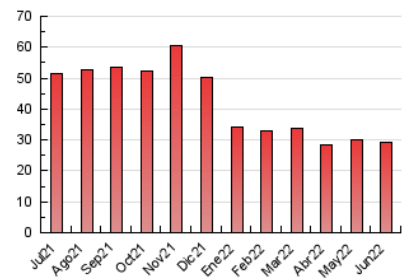

Páginas (x 1000)