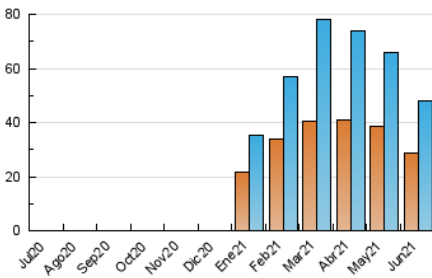

4.3 Por meses

N. únicos / Visitas (x 1000)