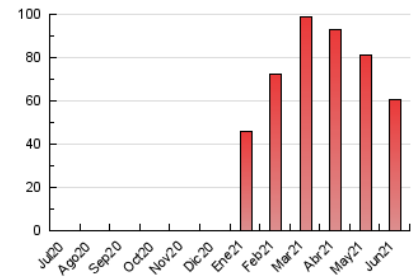

Páginas (x 1000)