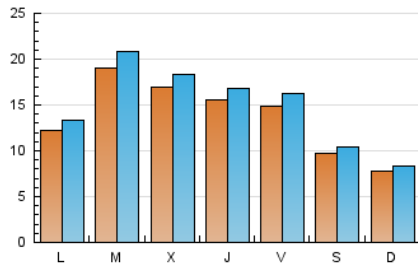

EL DECANO
DE GUADALAJARA

1. Cifras totales y promedios (Nacional)

MES - AÑO	NAVEGADORES UNICOS	VISITAS	PAGINAS
Junio - 2021	26.502	45.610	57.923
PROMEDIO DIARIO	1.401	1.520	1.931
PROMEDIO LUNES-VIERNES	1.592	1.733	2.213
PROMEDIO SABADO-DOMINGO	878	937	1.155
PAGINAS / VISITAS	1,27		
DURACION MEDIA VISITAS		0:00:42	
DURACION MEDIA PAGINAS		0:02:35	

2. Secciones (Nacional)

	PAGINAS	%
HOME	4.599	7.94 %
RESTO	53.324	92.06 %

3. Por día del mes (Nacional)

Día	N. únicos	Visitas	Páginas	Día	N. únicos	Visitas	Páginas	Día	N. únicos	Visitas	Páginas
1	2.041	2.256	2.942	11	1.483	1.692	2.372	21	1.134	1.245	1.695
2	1.651	1.789	2.314	12	994	1.065	1.277	22	1.169	1.278	1.662
3	905	980	1.168	13	547	589	719	23	846	930	1.308
4	1.271	1.373	1.780	14	594	656	934	24	1.556	1.699	2.276
5	1.036	1.090	1.298	15	2.056	2.212	2.722	25	1.762	1.890	2.369
6	667	716	901	16	2.014	2.148	2.639	26	1.083	1.167	1.488
7	2.142	2.320	2.889	17	2.278	2.452	3.100	27	1.138	1.202	1.501
8	2.492	2.725	3.249	18	1.429	1.546	1.950	28	1.007	1.102	1.457
9	2.358	2.550	3.043	19	795	841	1.030	29	1.739	1.921	2.579
10	1.503	1.614	2.039	20	763	823	1.026	30	1.590	1.739	2.196

4. Gráficas (Nacional)

4.1 Por día de la semana (promedio)

N. únicos / Visitas (x 100)

Páginas (x 100)

4.2 Por franja horaria (promedio)

Visitas (x 1000)

Páginas (x 1000)

4.3 Por meses