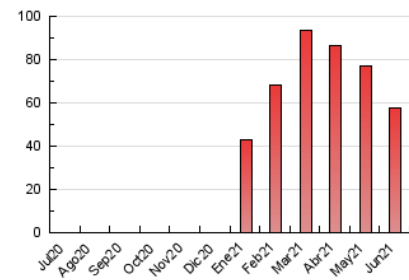

EL DECANO
DE GUADALAJARA

1. Cifras totales y promedios (Nacional)

MES - AÑO	NAVEGADORES UNICOS	VISITAS	PAGINAS
Junio - 2021	26.502	45.610	57.923
PROMEDIO DIARIO	1.401	1.520	1.931
PROMEDIO LUNES-VIERNES	1.592	1.733	2.213
PROMEDIO SABADO-DOMINGO	878	937	1.155
PAGINAS / VISITAS	1,27		
DURACION MEDIA VISITAS		0:00:42	
DURACION MEDIA PAGINAS		0:02:35	

2. Secciones (Nacional)

	PAGINAS	%
HOME	4.599	7.94 %
RESTO	53.324	92.06 %

3. Por día del mes (Nacional)

Día	N. únicos	Visitas	Páginas	Día	N. únicos	Visitas	Páginas	Día	N. únicos	Visitas	Páginas
1	2.041	2.256	2.942	11	1.483	1.692	2.372	21	1.134	1.245	1.695
2	1.651	1.789	2.314	12	994	1.065	1.277	22	1.169	1.278	1.662
3	905	980	1.168	13	547	589	719	23	846	930	1.308
4	1.271	1.373	1.780	14	594	656	934	24	1.556	1.699	2.276
5	1.036	1.090	1.298	15	2.056	2.212	2.722	25	1.762	1.890	2.369
6	667	716	901	16	2.014	2.148	2.639	26	1.083	1.167	1.488
7	2.142	2.320	2.889	17	2.278	2.452	3.100	27	1.138	1.202	1.501
8	2.492	2.725	3.249	18	1.429	1.546	1.950	28	1.007	1.102	1.457
9	2.358	2.550	3.043	19	795	841	1.030	29	1.739	1.921	2.579
10	1.503	1.614	2.039	20	763	823	1.026	30	1.590	1.739	2.196

4. Gráficas (Nacional)

4.1 Por día de la semana (promedio)

N. únicos / Visitas (x 100)

Páginas (x 100)

4.2 Por franja horaria (promedio)

Visitas (x 1000)

Páginas (x 1000)

4.3 Por meses

N. únicos / Visitas (x 1000)

Páginas (x 1000)

5. Observaciones

Este Medio Electrónico de Comunicación ha sido medido por la herramienta Google Analytics de Google

6. Definiciones básicas (Para más información ver Normas Técnicas para el Control de los Medios Electrónicos de Comunicación)