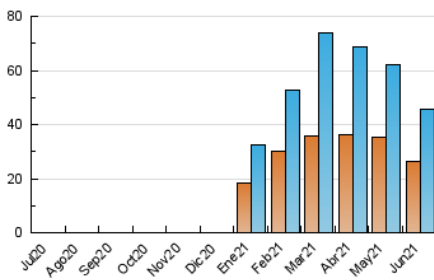

4.3 Por meses

N. únicos / Visitas (x 1000)