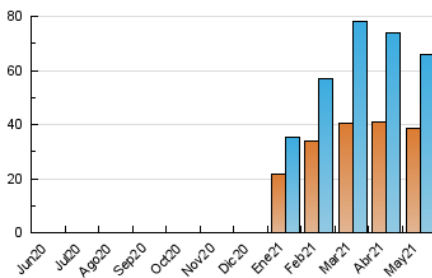

### 3. Por día del mes (Nacional e Internacional)

Día	N. únicos	Visitas	Páginas	Día	N. únicos	Visitas	Páginas	Día	N. únicos	Visitas	Páginas
1	1.641	1.744	2.023	11	1.550	1.679	2.138	21	1.284	1.391	1.861
2	1.892	2.095	2.552	12	2.611	2.887	3.532	22	675	704	843
3	4.225	4.562	5.479	13	2.050	2.236	2.862	23	2.128	2.244	2.608
4	2.947	3.217	3.790	14	2.304	2.503	3.167	24	1.922	2.023	2.541
5	3.718	4.067	4.865	15	1.278	1.354	1.727	25	2.331	2.466	3.005
6	2.432	2.622	3.248	16	2.456	2.608	3.174	26	1.448	1.527	1.920
7	2.320	2.514	3.112	17	1.767	1.914	2.465	27	1.917	2.054	2.533
8	1.952	2.057	2.481	18	1.351	1.449	1.847	28	1.374	1.473	1.886
9	1.641	1.776	2.197	19	1.665	1.766	2.156	29	851	890	1.066
10	1.618	1.758	2.288	20	1.653	1.775	2.148	30	2.569	2.856	3.572
								31	1.473	1.569	1.893

4. Gráficas (Nacional e Internacional)

4.1 Por día de la semana (promedio)

N. únicos / Visitas (x 100)

Páginas (x 100)

4.2 Por franja horaria (promedio)

Visitas (x 1000)

Páginas (x 1000)

4.3 Por meses

N. únicos / Visitas (x 1000)

Páginas (x 1000)