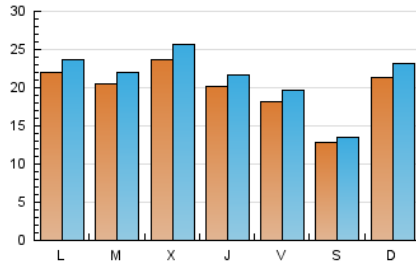

4. Gráficas (Nacional e Internacional)

4.1 Por día de la semana (promedio)

N. únicos / Visitas (x 100)