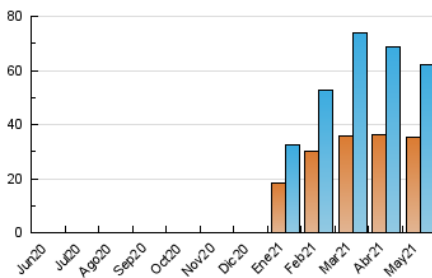

##### 4.1 Por día de la semana (promedio)

N. únicos / Visitas (x 100)

Páginas (x 100)

##### 4.2 Por franja horaria (promedio)

Visitas\_\_ (x 1000)

Páginas (x 1000)

##### 4.3 Por meses

N. únicos / Visitas (x 1000)

Páginas (x 1000)