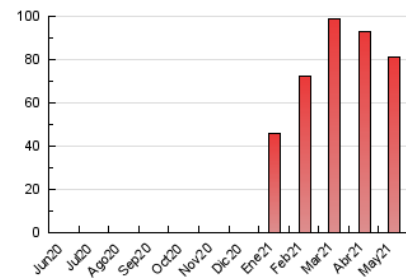

### 3. Por día del mes (Nacional e Internacional)

Día	N. únicos	Visitas	Páginas	Día	N. únicos	Visitas	Páginas	Día	N. únicos	Visitas	Páginas
1	1.641	1.744	2.023	11	1.550	1.679	2.138	21	1.284	1.391	1.861
2	1.892	2.095	2.552	12	2.611	2.887	3.532	22	675	704	843
3	4.225	4.562	5.479	13	2.050	2.236	2.862	23	2.128	2.244	2.608
4	2.947	3.217	3.790	14	2.304	2.503	3.167	24	1.922	2.023	2.541
5	3.718	4.067	4.865	15	1.278	1.354	1.727	25	2.331	2.466	3.005
6	2.432	2.622	3.248	16	2.456	2.608	3.174	26	1.448	1.527	1.920
7	2.320	2.514	3.112	17	1.767	1.914	2.465	27	1.917	2.054	2.533
8	1.952	2.057	2.481	18	1.351	1.449	1.847	28	1.374	1.473	1.886
9	1.641	1.776	2.197	19	1.665	1.766	2.156	29	851	890	1.066
10	1.618	1.758	2.288	20	1.653	1.775	2.148	30	2.569	2.856	3.572
								31	1.473	1.569	1.893

4. Gráficas (Nacional e Internacional)

4.1 Por día de la semana (promedio)

N. únicos / Visitas (x 100)

Páginas (x 100)

4.2 Por franja horaria (promedio)

Visitas (x 1000)

Páginas (x 1000)

4.3 Por meses

N. únicos / Visitas (x 1000)

Páginas (x 1000)