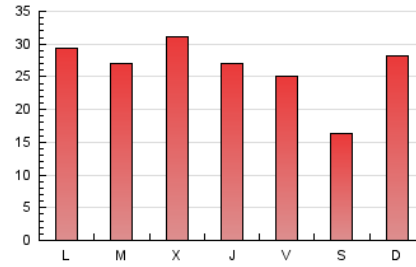

### 1. Cifras totales y promedios (Nacional e Internacional)

MES - AÑO	NAVEGADORES UNICOS	VISITAS	PAGINAS
Mayo - 2021	38.780	65.780	80.979
<b>PROMEDIO DIARIO</b>	<b>1.969</b>	<b>2.122</b>	<b>2.612</b>
<b>PROMEDIO LUNES-VIERNES</b>	2.093	2.260	2.797
<b>PROMEDIO SABADO-DOMINGO</b>	1.708	1.833	2.224
<b>PAGINAS / VISITAS</b>	1,23		
<b>DURACION MEDIA VISITAS</b>	0:00:40		
<b>DURACION MEDIA PAGINAS</b>	0:02:53		

### 3. Por día del mes (Nacional e Internacional)

Día	N. únicos	Visitas	Páginas	Día	N. únicos	Visitas	Páginas	Día	N. únicos	Visitas	Páginas
1	1.641	1.744	2.023	11	1.550	1.679	2.138	21	1.284	1.391	1.861
2	1.892	2.095	2.552	12	2.611	2.887	3.532	22	675	704	843
3	4.225	4.562	5.479	13	2.050	2.236	2.862	23	2.128	2.244	2.608
4	2.947	3.217	3.790	14	2.304	2.503	3.167	24	1.922	2.023	2.541
5	3.718	4.067	4.865	15	1.278	1.354	1.727	25	2.331	2.466	3.005
6	2.432	2.622	3.248	16	2.456	2.608	3.174	26	1.448	1.527	1.920
7	2.320	2.514	3.112	17	1.767	1.914	2.465	27	1.917	2.054	2.533
8	1.952	2.057	2.481	18	1.351	1.449	1.847	28	1.374	1.473	1.886
9	1.641	1.776	2.197	19	1.665	1.766	2.156	29	851	890	1.066
10	1.618	1.758	2.288	20	1.653	1.775	2.148	30	2.569	2.856	3.572
								31	1.473	1.569	1.893

4. Gráficas (Nacional e Internacional)

4.1 Por día de la semana (promedio)

N. únicos / Visitas (x 100)

Páginas (x 100)

4.2 Por franja horaria (promedio)

Visitas (x 1000)

Páginas (x 1000)

4.3 Por meses