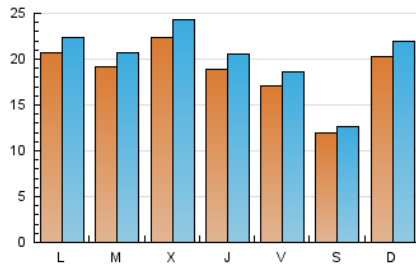

4. Gráficas (Nacional)

4.1 Por día de la semana (promedio)

N. únicos / Visitas (x 100)