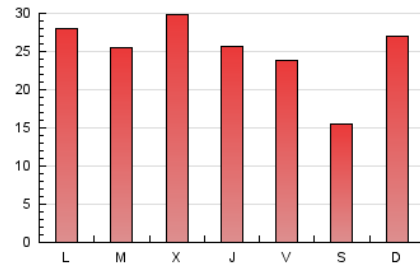

Páginas (x 100)