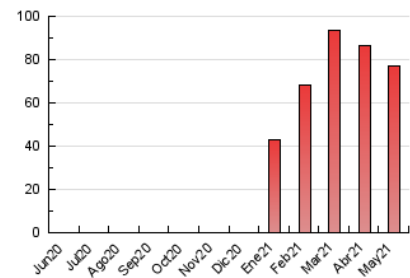

##### 4.1 Por día de la semana (promedio)

N. únicos / Visitas (x 100)

Páginas (x 100)

##### 4.2 Por franja horaria (promedio)

Visitas\_\_ (x 1000)

Páginas (x 1000)

##### 4.3 Por meses

N. únicos / Visitas (x 1000)

Páginas (x 1000)