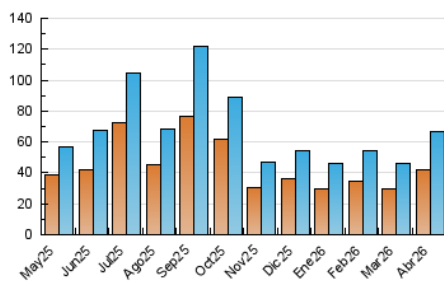

EL DECANO
DE GUADALAJARA

1. Cifras totales y promedios (Nacional)

MES - AÑO	NAVEGADORES UNICOS	VISITAS	PAGINAS
Abril - 2026	42.397	66.590	82.579
PROMEDIO DIARIO	2.017	2.244	2.753
PROMEDIO LUNES-VIERNES	2.321	2.594	3.190
PROMEDIO SABADO-DOMINGO	1.180	1.281	1.551
PAGINAS / VISITAS	1,23		
DURACION MEDIA VISITAS	0:01:10		
TIEMPO INTERACCIÓN MEDIO	0:00:44		

2. Secciones (Nacional)

	PAGINAS	%
HOME	8.689	10.52 %
RESTO	73.890	89.48 %

3. Por día del mes (Nacional)

Día	N. únicos	Visitas	Páginas	Día	N. únicos	Visitas	Páginas	Día	N. únicos	Visitas	Páginas
1	1.988	2.158	2.557	11	1.192	1.287	1.613	21	2.500	2.811	3.613
2	1.300	1.400	1.619	12	2.186	2.389	2.830	22	1.372	1.548	2.068
3	1.005	1.087	1.256	13	1.900	2.126	2.768	23	1.563	1.819	2.479
4	749	806	997	14	5.321	6.213	7.395	24	3.010	3.378	4.225
5	641	711	843	15	3.842	4.364	5.140	25	1.278	1.403	1.797
6	1.311	1.432	1.741	16	3.888	4.146	4.938	26	793	856	1.059
7	5.835	6.407	7.017	17	2.090	2.288	2.874	27	1.849	2.097	2.755
8	2.537	2.790	3.509	18	1.590	1.709	1.987	28	1.186	1.376	1.812
9	1.569	1.782	2.349	19	1.008	1.089	1.283	29	1.008	1.171	1.634
10	1.269	1.423	1.931	20	3.337	3.689	4.492	30	1.379	1.553	1.998

4. Gráficas (Nacional)

4.1 Por día de la semana (promedio)

N. únicos / Visitas (x 100)

Páginas (x 100)

4.2 Por franja horaria (promedio)

Visitas_ (x 1000)

Páginas (x 1000)

4.3 Por meses

N. únicos / Visitas (x 1000)

Páginas (x 1000)

5. Observaciones

Este Medio Electrónico de Comunicación ha sido medido por la herramienta Google Analytics de Google (GA4).

6. Definiciones básicas (Para más información ver Normas Técnicas para el Control de los Medios Electrónicos de Comunicación)