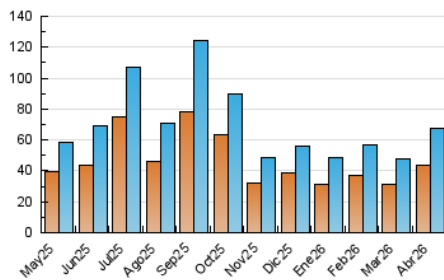

4.3 Por meses

N. únicos / Visitas (x 1000)