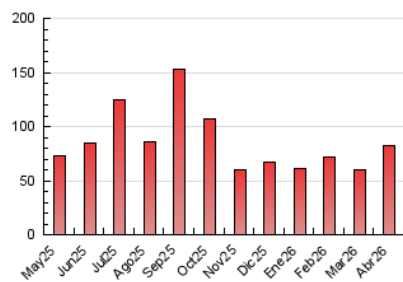

EL DECANO
DE GUADALAJARA

1. Cifras totales y promedios (Nacional)

MES - AÑO	NAVEGADORES UNICOS	VISITAS	PAGINAS
Abril - 2026	42.397	66.590	82.579
PROMEDIO DIARIO	2.017	2.244	2.753
PROMEDIO LUNES-VIERNES	2.321	2.594	3.190
PROMEDIO SABADO-DOMINGO	1.180	1.281	1.551
PAGINAS / VISITAS	1,23		
DURACION MEDIA VISITAS	0:01:10		
TIEMPO INTERACCIÓN MEDIO	0:00:44		

2. Secciones (Nacional)

	PAGINAS	%
HOME	8.689	10.52 %
RESTO	73.890	89.48 %

3. Por día del mes (Nacional)

Día	N. únicos	Visitas	Páginas	Día	N. únicos	Visitas	Páginas	Día	N. únicos	Visitas	Páginas
1	1.988	2.158	2.557	11	1.192	1.287	1.613	21	2.500	2.811	3.613
2	1.300	1.400	1.619	12	2.186	2.389	2.830	22	1.372	1.548	2.068
3	1.005	1.087	1.256	13	1.900	2.126	2.768	23	1.563	1.819	2.479
4	749	806	997	14	5.321	6.213	7.395	24	3.010	3.378	4.225
5	641	711	843	15	3.842	4.364	5.140	25	1.278	1.403	1.797
6	1.311	1.432	1.741	16	3.888	4.146	4.938	26	793	856	1.059
7	5.835	6.407	7.017	17	2.090	2.288	2.874	27	1.849	2.097	2.755
8	2.537	2.790	3.509	18	1.590	1.709	1.987	28	1.186	1.376	1.812
9	1.569	1.782	2.349	19	1.008	1.089	1.283	29	1.008	1.171	1.634
10	1.269	1.423	1.931	20	3.337	3.689	4.492	30	1.379	1.553	1.998

4. Gráficas (Nacional)

4.1 Por día de la semana (promedio)

N. únicos / Visitas (x 100)

Páginas (x 100)

4.2 Por franja horaria (promedio)

Visitas_ (x 1000)

Páginas (x 1000)

4.3 Por meses

N. únicos / Visitas (x 1000)

Páginas (x 1000)

5. Observaciones

Este Medio Electrónico de Comunicación ha sido medido por la herramienta Google Analytics de Google (GA4).

6. Definiciones básicas (Para más información ver Normas Técnicas para el Control de los Medios Electrónicos de Comunicación)