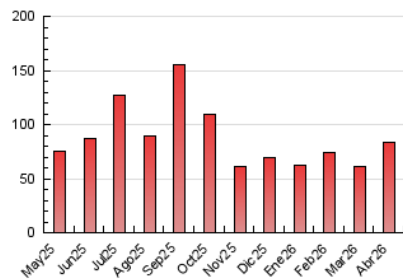

Páginas (x 1000)