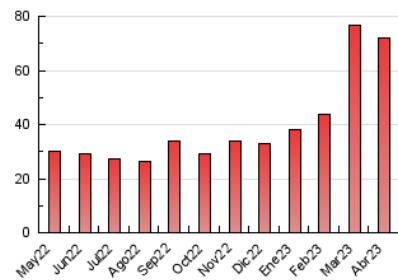

Páginas (x 1000)