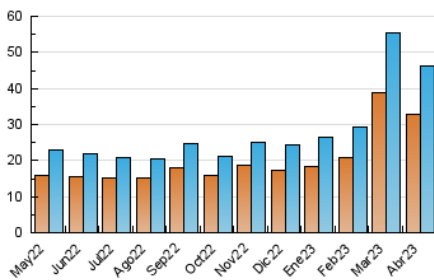

4.3 Por meses

N. únicos / Visitas (x 1000)