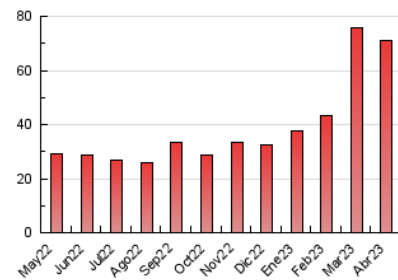

Páginas (x 1000)