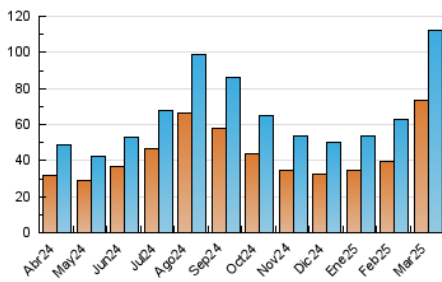

4.3 Por meses

N. únicos / Visitas (x 1000)