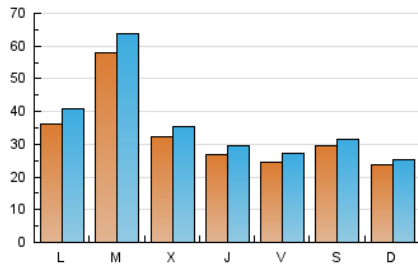

EL DECANO
DE GUADALAJARA

1. Cifras totales y promedios (Nacional)

MES - AÑO	NAVEGADORES UNICOS	VISITAS	PAGINAS
Marzo - 2025	71.962	110.164	133.941
PROMEDIO DIARIO	3.276	3.586	4.321
PROMEDIO LUNES-VIERNES	3.570	3.941	4.791
PROMEDIO SABADO-DOMINGO	2.658	2.840	3.334
PAGINAS / VISITAS	1,20		
DURACION MEDIA VISITAS	0:01:17		
TIEMPO INTERACCIÓN MEDIO	0:00:53		

2. Secciones (Nacional)

	PAGINAS	%
HOME	10.024	7.48 %
RESTO	123.917	92.52 %

3. Por día del mes (Nacional)

Día	N. únicos	Visitas	Páginas	Día	N. únicos	Visitas	Páginas	Día	N. únicos	Visitas	Páginas
1	2.164	2.402	2.838	11	10.017	11.007	12.903	21	3.757	4.139	5.129
2	1.627	1.765	2.106	12	3.122	3.493	4.212	22	8.422	8.763	10.046
3	1.436	1.611	2.191	13	2.417	2.674	3.355	23	3.144	3.296	3.820
4	1.698	1.892	2.459	14	2.241	2.493	3.126	24	4.093	4.499	5.227
5	2.783	3.143	3.833	15	1.113	1.199	1.397	25	6.706	7.318	8.415
6	2.391	2.692	3.456	16	1.218	1.320	1.626	26	1.909	2.112	2.614
7	1.835	2.111	2.806	17	2.653	2.887	3.637	27	2.686	2.951	3.641
8	1.847	2.011	2.456	18	4.826	5.222	6.245	28	1.983	2.173	2.777
9	3.727	4.070	4.800	19	5.129	5.435	6.239	29	1.197	1.324	1.564
10	7.669	8.750	10.748	20	3.307	3.584	4.376	30	2.124	2.246	2.687
								31	2.312	2.574	3.212

4. Gráficas (Nacional)

4.1 Por día de la semana (promedio)

N. únicos / Visitas (x 100)

Páginas (x 100)

4.2 Por franja horaria (promedio)

Visitas_ (x 1000)

Páginas (x 1000)

4.3 Por meses