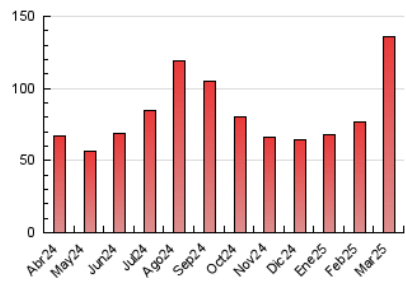

Páginas (x 1000)