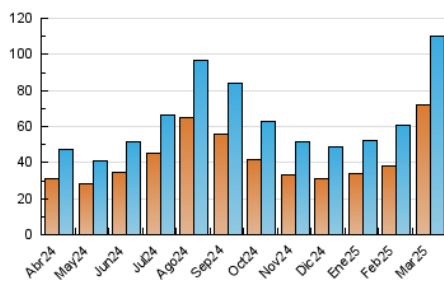

2. Secciones (Nacional)

	PAGINAS	%
HOME	10.024	7.48 %
RESTO	123.917	92.52 %

3. Por día del mes (Nacional)

Día	N. únicos	Visitas	Páginas	Día	N. únicos	Visitas	Páginas	Día	N. únicos	Visitas	Páginas
1	2.164	2.402	2.838	11	10.017	11.007	12.903	21	3.757	4.139	5.129
2	1.627	1.765	2.106	12	3.122	3.493	4.212	22	8.422	8.763	10.046
3	1.436	1.611	2.191	13	2.417	2.674	3.355	23	3.144	3.296	3.820
4	1.698	1.892	2.459	14	2.241	2.493	3.126	24	4.093	4.499	5.227
5	2.783	3.143	3.833	15	1.113	1.199	1.397	25	6.706	7.318	8.415
6	2.391	2.692	3.456	16	1.218	1.320	1.626	26	1.909	2.112	2.614
7	1.835	2.111	2.806	17	2.653	2.887	3.637	27	2.686	2.951	3.641
8	1.847	2.011	2.456	18	4.826	5.222	6.245	28	1.983	2.173	2.777
9	3.727	4.070	4.800	19	5.129	5.435	6.239	29	1.197	1.324	1.564
10	7.669	8.750	10.748	20	3.307	3.584	4.376	30	2.124	2.246	2.687
								31	2.312	2.574	3.212

4. Gráficas (Nacional)

4.1 Por día de la semana (promedio)

N. únicos / Visitas (x 100)

Páginas (x 100)

4.2 Por franja horaria (promedio)

Visitas_ (x 1000)

Páginas (x 1000)

4.3 Por meses

N. únicos / Visitas (x 1000)

Páginas (x 1000)

5. Observaciones

Este Medio Electrónico de Comunicación ha sido medido por la herramienta Google Analytics de Google (GA4).

6. Definiciones básicas (Para más información ver Normas Técnicas para el Control de los Medios Electrónicos de Comunicación)

Visita:

Una secuencia ininterrumpida de páginas servidas a un usuario válido. Si dicho usuario no realiza peticiones de páginas en un periodo de tiempo (30 min) la siguiente petición constituirá el inicio de una nueva visita.