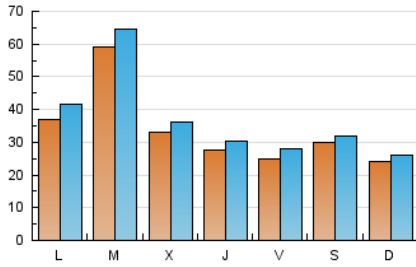

EL DECANO
DE GUADALAJARA

1. Cifras totales y promedios (Nacional e Internacional)

MES - AÑO	NAVEGADORES UNICOS	VISITAS	PAGINAS
Marzo - 2025	73.500	112.330	136.266
PROMEDIO DIARIO	3.337	3.653	4.396
PROMEDIO LUNES-VIERNES	3.635	4.013	4.869
PROMEDIO SABADO-DOMINGO	2.711	2.896	3.401
PAGINAS / VISITAS	1,20		
DURACION MEDIA VISITAS	0:01:17		
TIEMPO INTERACCIÓN MEDIO	0:00:53		

2. Secciones (Nacional e Internacional)

	PAGINAS	%
HOME	10.146	7.45 %
RESTO	126.120	92.55 %

3. Por día del mes (Nacional e Internacional)

Día	N. únicos	Visitas	Páginas	Día	N. únicos	Visitas	Páginas	Día	N. únicos	Visitas	Páginas
1	2.251	2.500	2.949	11	10.139	11.126	13.026	21	3.805	4.202	5.190
2	1.701	1.839	2.204	12	3.193	3.577	4.302	22	8.485	8.821	10.135
3	1.513	1.691	2.277	13	2.469	2.734	3.418	23	3.191	3.356	3.879
4	1.776	1.971	2.546	14	2.282	2.541	3.183	24	4.175	4.604	5.330
5	2.843	3.205	3.902	15	1.136	1.224	1.425	25	6.810	7.404	8.538
6	2.460	2.768	3.539	16	1.255	1.357	1.667	26	1.943	2.150	2.653
7	1.890	2.170	2.872	17	2.708	2.959	3.698	27	2.755	3.044	3.728
8	1.889	2.053	2.505	18	4.881	5.266	6.311	28	2.027	2.222	2.829
9	3.794	4.151	4.894	19	5.183	5.513	6.306	29	1.237	1.366	1.615
10	7.747	8.846	10.863	20	3.374	3.652	4.456	30	2.171	2.296	2.739
								31	2.367	2.632	3.287

4. Gráficas (Nacional e Internacional)

4.1 Por día de la semana (promedio)

N. únicos / Visitas (x 100)

Páginas (x 100)

4.2 Por franja horaria (promedio)

Visitas_ (x 1000)

Páginas (x 1000)

4.3 Por meses