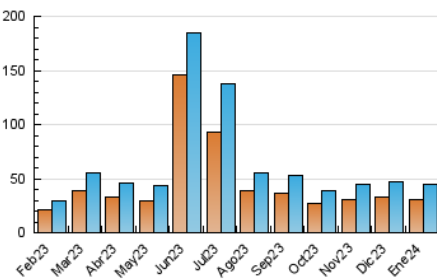

4.3 Por meses

N. únicos / Visitas (x 1000)