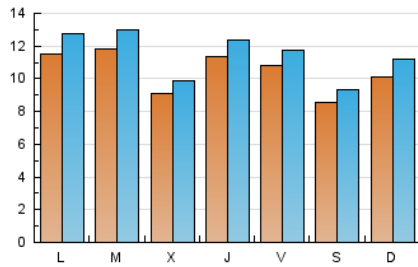

EL DECANO
 DE GUADALAJARA

1. Cifras totales y promedios (Nacional e Internacional)

MES - AÑO	NAVEGADORES UNICOS	VISITAS	PAGINAS
Enero - 2021	21.589	35.306	45.874
PROMEDIO DIARIO	1.343	1.471	1.911
PROMEDIO LUNES-VIERNES	1.432	1.566	2.050
PROMEDIO SABADO-DOMINGO	1.167	1.281	1.634
PAGINAS / VISITAS	1,30		
DURACION MEDIA VISITAS	0:00:44		
DURACION MEDIA PAGINAS	0:02:27		

2. Secciones (Nacional e Internacional)

	PAGINAS	%
HOME	3.889	8.48 %
RESTO	41.985	91.52 %

3. Por día del mes (Nacional e Internacional)

Día	N. únicos	Visitas	Páginas	Día	N. únicos	Visitas	Páginas	Día	N. únicos	Visitas	Páginas
1	*	*	*	11	1.407	1.560	2.128	21	930	1.033	1.473
2	*	*	*	12	1.479	1.630	2.115	22	964	1.042	1.367
3	*	*	*	13	1.168	1.265	1.729	23	779	830	1.067
4	*	*	*	14	1.592	1.741	2.197	24	979	1.071	1.419
5	*	*	*	15	1.513	1.608	1.979	25	771	836	1.205
6	*	*	*	16	1.365	1.437	1.729	26	1.086	1.177	1.687
7	*	*	*	17	1.338	1.414	1.778	27	1.173	1.263	1.706
8	1.613	1.812	2.408	18	2.424	2.705	3.462	28	2.024	2.186	2.682
9	1.336	1.515	1.930	19	2.172	2.382	2.965	29	1.303	1.404	1.853
10	1.861	2.167	2.741	20	1.286	1.412	1.847	30	816	882	1.183
								31	861	934	1.224

[*] Datos no disponibles por causas técnicas.

4. Gráficas (Nacional e Internacional)

4.1 Por día de la semana (promedio)

N. únicos / Visitas (x 100)

Páginas (x 100)

4.2 Por franja horaria (promedio)

Visitas (x 1000)