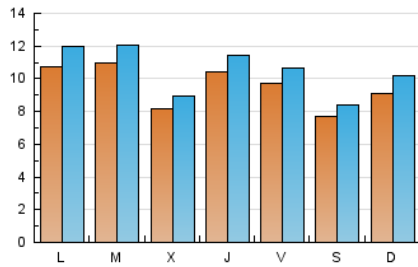

EL DECANO
DE GUADALAJARA

1. Cifras totales y promedios (Nacional)

MES - AÑO	NAVEGADORES UNICOS	VISITAS	PAGINAS
Enero - 2021	18.551	32.393	42.882
PROMEDIO DIARIO	1.222	1.350	1.787
PROMEDIO LUNES-VIERNES	1.309	1.443	1.925
PROMEDIO SABADO-DOMINGO	1.049	1.163	1.511
PAGINAS / VISITAS	1,32		
DURACION MEDIA VISITAS	0:00:48		
DURACION MEDIA PAGINAS	0:02:27		

2. Secciones (Nacional)

	PAGINAS	%
HOME	3.868	9.02 %
RESTO	39.014	90.98 %

3. Por día del mes (Nacional)

Día	N. únicos	Visitas	Páginas	Día	N. únicos	Visitas	Páginas	Día	N. únicos	Visitas	Páginas
1	*	*	*	11	1.287	1.440	2.003	21	820	923	1.362
2	*	*	*	12	1.347	1.498	1.983	22	846	924	1.248
3	*	*	*	13	1.073	1.170	1.631	23	665	716	947
4	*	*	*	14	1.462	1.611	2.064	24	856	948	1.295
5	*	*	*	15	1.371	1.466	1.837	25	679	744	1.099
6	*	*	*	16	1.248	1.320	1.603	26	983	1.074	1.582
7	*	*	*	17	1.205	1.280	1.633	27	1.038	1.128	1.571
8	1.483	1.682	2.276	18	2.316	2.596	3.352	28	1.882	2.044	2.537
9	1.203	1.382	1.797	19	2.048	2.258	2.837	29	1.147	1.247	1.695
10	1.740	2.045	2.618	20	1.159	1.285	1.718	30	718	784	1.080
								31	756	828	1.114

[*] Datos no disponibles por causas técnicas.

4. Gráficas (Nacional)

4.1 Por día de la semana (promedio)

N. únicos / Visitas (x 100)

Páginas (x 100)

4.2 Por franja horaria (promedio)

Visitas (x 1000)

Páginas (x 1000)