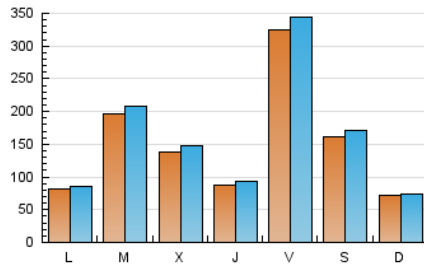

1. Cifras totales y promedios (Nacional)

MES - AÑO	NAVEGADORES UNICOS	VISITAS	PAGINAS
Diciembre - 2022	363.260	510.621	573.815
PROMEDIO DIARIO	15.555	16.472	18.510
PROMEDIO LUNES-VIERNES	16.947	17.947	20.237
PROMEDIO SABADO-DOMINGO	12.153	12.866	14.289
PAGINAS / VISITAS	1,12		
DURACION MEDIA VISITAS	0:00:50		
DURACION MEDIA PAGINAS	0:06:04		

2. Secciones (Nacional)

	PAGINAS	%
HOME	18.684	3.26 %
RESTO	555.131	96.74 %

3. Por día del mes (Nacional)

Día	N. únicos	Visitas	Páginas	Día	N. únicos	Visitas	Páginas	Día	N. únicos	Visitas	Páginas
1	8.835	9.316	10.636	11	5.736	5.984	6.779	21	4.607	4.974	5.865
2	13.436	13.953	15.681	12	5.342	5.623	6.504	22	5.375	5.713	6.698
3	6.840	7.182	8.102	13	35.696	38.878	44.755	23	71.532	76.965	86.847
4	2.917	3.089	3.624	14	31.597	33.579	38.105	24	45.527	49.360	54.522
5	18.437	19.184	21.572	15	10.320	10.734	12.481	25	15.470	16.196	17.872
6	28.028	28.829	32.304	16	3.469	3.693	4.380	26	5.572	5.929	6.809
7	7.398	7.712	8.799	17	2.244	2.384	2.691	27	8.150	8.527	9.619
8	3.991	4.224	4.946	18	4.460	4.622	5.298	28	11.936	12.727	14.005
9	36.244	37.582	41.804	19	3.187	3.457	4.284	29	15.391	16.258	17.731
10	11.047	11.423	12.924	20	6.430	6.793	7.683	30	37.863	40.179	43.706
								31	15.139	15.552	16.789

4. Gráficas (Nacional)

4.1 Por día de la semana (promedio)

N. únicos / Visitas (x 100)

Páginas (x 100)

4.2 Por franja horaria (promedio)

Visitas_ (x 1000)

Páginas (x 1000)

4.3 Por meses