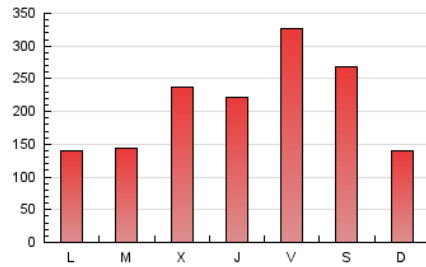

1. Cifras totales y promedios (Nacional)

MES - AÑO	NAVEGADORES UNICOS	VISITAS	PAGINAS
Octubre - 2022	372.155	580.211	645.839
PROMEDIO DIARIO	17.846	18.716	20.834
PROMEDIO LUNES-VIERNES	18.028	18.909	21.032
PROMEDIO SABADO-DOMINGO	17.462	18.312	20.417
PAGINAS / VISITAS	1,11		
DURACION MEDIA VISITAS	0:00:50		
DURACION MEDIA PAGINAS	0:05:29		

2. Secciones (Nacional)

	PAGINAS	%
HOME	18.286	2.83 %
RESTO	627.553	97.17 %

3. Por día del mes (Nacional)

Día	N. únicos	Visitas	Páginas	Día	N. únicos	Visitas	Páginas	Día	N. únicos	Visitas	Páginas
1	11.012	11.645	12.871	11	8.828	9.320	10.136	21	30.726	31.805	34.942
2	4.565	4.902	5.172	12	13.067	13.755	14.876	22	21.703	22.207	24.215
3	8.886	9.708	10.382	13	27.831	29.462	32.763	23	10.539	10.978	11.713
4	9.588	10.149	10.990	14	34.792	37.213	41.609	24	7.399	7.846	8.778
5	13.780	14.403	15.582	15	53.232	57.736	65.969	25	23.417	24.806	28.206
6	8.649	9.192	9.841	16	35.314	36.136	41.061	26	46.506	48.560	56.200
7	26.972	27.303	28.995	17	15.019	15.576	17.453	27	27.355	28.480	32.702
8	18.727	19.022	20.112	18	7.409	7.909	8.500	28	20.567	21.576	24.750
9	3.251	3.540	3.484	19	6.900	7.493	8.228	29	9.176	9.543	10.963
10	3.783	4.188	4.341	20	11.856	12.446	13.581	30	7.104	7.406	8.614
								31	25.260	25.906	28.810

4. Gráficas (Nacional)

4.1 Por día de la semana (promedio)

N. únicos / Visitas (x 100)

Páginas (x 100)

4.2 Por franja horaria (promedio)

Visitas_ (x 1000)

Páginas (x 1000)

4.3 Por meses