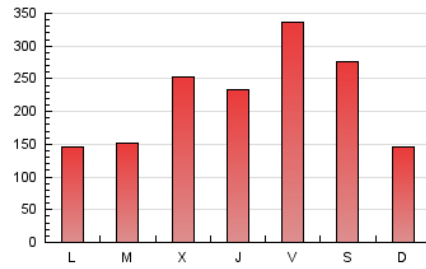

Clasificación: Noticias e Información

Sub-Clasificación: Noticias globales y actualidad

elDiario.es

Castilla y León

1. Cifras totales y promedios (Nacional e Internacional)

MES - AÑO	NAVEGADORES UNICOS	VISITAS	PAGINAS
Octubre - 2022	390.814	604.117	671.824
PROMEDIO DIARIO	18.560	19.488	21.672
PROMEDIO LUNES-VIERNES	18.818	19.755	21.957
PROMEDIO SABADO-DOMINGO	18.019	18.926	21.073
PAGINAS / VISITAS	1,11		
DURACION MEDIA VISITAS	0:00:51		
DURACION MEDIA PAGINAS	0:05:32		

2. Secciones (Nacional e Internacional)

	PAGINAS	%
HOME	19.301	2.87 %
RESTO	652.523	97.13 %

3. Por día del mes (Nacional e Internacional)

Día	N. únicos	Visitas	Páginas	Día	N. únicos	Visitas	Páginas	Día	N. únicos	Visitas	Páginas
1	11.273	11.918	13.155	11	9.166	9.668	10.513	21	31.847	33.038	36.244
2	4.822	5.193	5.437	12	13.830	14.584	15.744	22	22.671	23.288	25.336
3	9.269	10.138	10.809	13	28.775	30.530	33.942	23	10.881	11.369	12.130
4	10.087	10.703	11.569	14	35.309	37.787	42.211	24	7.736	8.223	9.168
5	14.346	15.057	16.277	15	54.355	58.936	67.307	25	24.265	25.712	29.243
6	9.080	9.663	10.297	16	35.855	36.814	41.800	26	50.069	52.243	60.472
7	27.769	28.168	29.886	17	15.536	16.109	18.006	27	29.084	30.290	34.808
8	19.343	19.715	20.809	18	7.811	8.341	8.965	28	21.574	22.622	25.904
9	3.489	3.805	3.740	19	7.231	7.856	8.615	29	9.815	10.209	11.686
10	4.070	4.510	4.660	20	12.232	12.846	13.966	30	7.685	8.017	9.326
								31	26.091	26.765	29.799

4. Gráficas (Nacional e Internacional)

4.1 Por día de la semana (promedio)

N. únicos / Visitas (x 100)

Páginas (x 100)

4.2 Por franja horaria (promedio)

Visitas_ (x 1000)

Páginas (x 1000)

4.3 Por meses