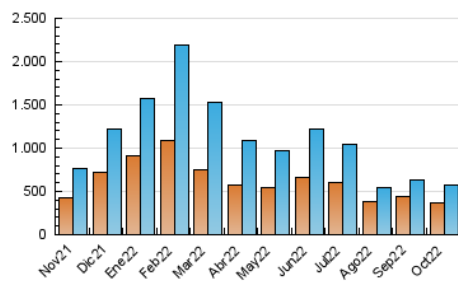

2. Secciones (Nacional)

	PAGINAS	%
HOME	18.286	2.83 %
RESTO	627.553	97.17 %

3. Por día del mes (Nacional)

Día	N. únicos	Visitas	Páginas	Día	N. únicos	Visitas	Páginas	Día	N. únicos	Visitas	Páginas
1	11.012	11.645	12.871	11	8.828	9.320	10.136	21	30.726	31.805	34.942
2	4.565	4.902	5.172	12	13.067	13.755	14.876	22	21.703	22.207	24.215
3	8.886	9.708	10.382	13	27.831	29.462	32.763	23	10.539	10.978	11.713
4	9.588	10.149	10.990	14	34.792	37.213	41.609	24	7.399	7.846	8.778
5	13.780	14.403	15.582	15	53.232	57.736	65.969	25	23.417	24.806	28.206
6	8.649	9.192	9.841	16	35.314	36.136	41.061	26	46.506	48.560	56.200
7	26.972	27.303	28.995	17	15.019	15.576	17.453	27	27.355	28.480	32.702
8	18.727	19.022	20.112	18	7.409	7.909	8.500	28	20.567	21.576	24.750
9	3.251	3.540	3.484	19	6.900	7.493	8.228	29	9.176	9.543	10.963
10	3.783	4.188	4.341	20	11.856	12.446	13.581	30	7.104	7.406	8.614
								31	25.260	25.906	28.810

4. Gráficas (Nacional)

4.1 Por día de la semana (promedio)

N. únicos / Visitas (x 100)

Páginas (x 100)

4.2 Por franja horaria (promedio)

Visitas_ (x 1000)

Páginas (x 1000)

4.3 Por meses

N. únicos / Visitas (x 1000)

Páginas (x 1000)

5. Observaciones

Este Medio Electrónico de Comunicación ha sido medido por la herramienta Google Analytics de Google (Universal Analytics)

6. Definiciones básicas (Para más información ver Normas Técnicas para el Control de los Medios Electrónicos de Comunicación)

Visita:

Una secuencia ininterrumpida de páginas servidas a un usuario válido. Si dicho usuario no realiza peticiones de páginas en un periodo de tiempo (30 min) la siguiente petición constituirá el inicio de una nueva visita.