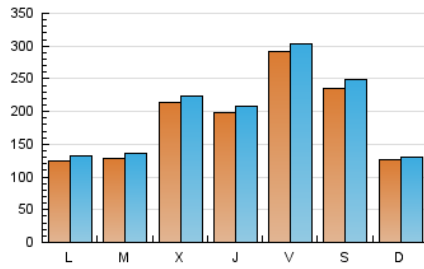

Clasificación: Noticias e Información

Sub-Clasificación: Noticias globales y actualidad

elDiario.es

Castilla y León

1. Cifras totales y promedios (Nacional e Internacional)

MES - AÑO	NAVEGADORES UNICOS	VISITAS	PAGINAS
Octubre - 2022	390.814	604.117	671.824
PROMEDIO DIARIO	18.560	19.488	21.672
PROMEDIO LUNES-VIERNES	18.818	19.755	21.957
PROMEDIO SABADO-DOMINGO	18.019	18.926	21.073
PAGINAS / VISITAS	1,11		
DURACION MEDIA VISITAS	0:00:51		
DURACION MEDIA PAGINAS	0:05:32		

2. Secciones (Nacional e Internacional)

	PAGINAS	%
HOME	19.301	2.87 %
RESTO	652.523	97.13 %

3. Por día del mes (Nacional e Internacional)

Día	N. únicos	Visitas	Páginas	Día	N. únicos	Visitas	Páginas	Día	N. únicos	Visitas	Páginas
1	11.273	11.918	13.155	11	9.166	9.668	10.513	21	31.847	33.038	36.244
2	4.822	5.193	5.437	12	13.830	14.584	15.744	22	22.671	23.288	25.336
3	9.269	10.138	10.809	13	28.775	30.530	33.942	23	10.881	11.369	12.130
4	10.087	10.703	11.569	14	35.309	37.787	42.211	24	7.736	8.223	9.168
5	14.346	15.057	16.277	15	54.355	58.936	67.307	25	24.265	25.712	29.243
6	9.080	9.663	10.297	16	35.855	36.814	41.800	26	50.069	52.243	60.472
7	27.769	28.168	29.886	17	15.536	16.109	18.006	27	29.084	30.290	34.808
8	19.343	19.715	20.809	18	7.811	8.341	8.965	28	21.574	22.622	25.904
9	3.489	3.805	3.740	19	7.231	7.856	8.615	29	9.815	10.209	11.686
10	4.070	4.510	4.660	20	12.232	12.846	13.966	30	7.685	8.017	9.326
								31	26.091	26.765	29.799

4. Gráficas (Nacional e Internacional)

4.1 Por día de la semana (promedio)

N. únicos / Visitas (x 100)

Páginas (x 100)

4.2 Por franja horaria (promedio)

Visitas_ (x 1000)

Páginas (x 1000)

4.3 Por meses