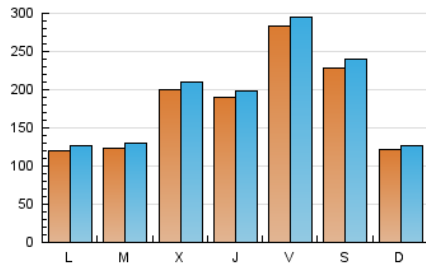

1. Cifras totales y promedios (Nacional)

MES - AÑO	NAVEGADORES UNICOS	VISITAS	PAGINAS
Octubre - 2022	372.155	580.211	645.839
PROMEDIO DIARIO	17.846	18.716	20.834
PROMEDIO LUNES-VIERNES	18.028	18.909	21.032
PROMEDIO SABADO-DOMINGO	17.462	18.312	20.417
PAGINAS / VISITAS	1,11		
DURACION MEDIA VISITAS	0:00:50		
DURACION MEDIA PAGINAS	0:05:29		

2. Secciones (Nacional)

	PAGINAS	%
HOME	18.286	2.83 %
RESTO	627.553	97.17 %

3. Por día del mes (Nacional)

Día	N. únicos	Visitas	Páginas	Día	N. únicos	Visitas	Páginas	Día	N. únicos	Visitas	Páginas
1	11.012	11.645	12.871	11	8.828	9.320	10.136	21	30.726	31.805	34.942
2	4.565	4.902	5.172	12	13.067	13.755	14.876	22	21.703	22.207	24.215
3	8.886	9.708	10.382	13	27.831	29.462	32.763	23	10.539	10.978	11.713
4	9.588	10.149	10.990	14	34.792	37.213	41.609	24	7.399	7.846	8.778
5	13.780	14.403	15.582	15	53.232	57.736	65.969	25	23.417	24.806	28.206
6	8.649	9.192	9.841	16	35.314	36.136	41.061	26	46.506	48.560	56.200
7	26.972	27.303	28.995	17	15.019	15.576	17.453	27	27.355	28.480	32.702
8	18.727	19.022	20.112	18	7.409	7.909	8.500	28	20.567	21.576	24.750
9	3.251	3.540	3.484	19	6.900	7.493	8.228	29	9.176	9.543	10.963
10	3.783	4.188	4.341	20	11.856	12.446	13.581	30	7.104	7.406	8.614
								31	25.260	25.906	28.810

4. Gráficas (Nacional)

4.1 Por día de la semana (promedio)

N. únicos / Visitas (x 100)

Páginas (x 100)

4.2 Por franja horaria (promedio)

Visitas_ (x 1000)

Páginas (x 1000)

4.3 Por meses