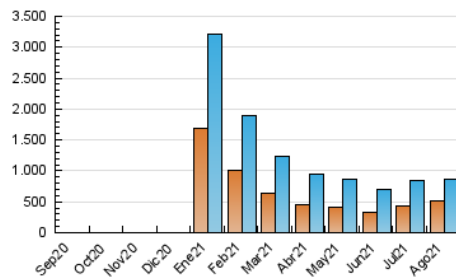

#### 3. Por día del mes (Nacional)

| Día | N. únicos | Visitas | Páginas | Día | N. únicos | Visitas | Páginas | Día | N. únicos | Visitas | Páginas |
|-----|-----------|---------|---------|-----|-----------|---------|---------|-----|-----------|---------|---------|
| 1   | 16.399    | 18.356  | 11.658  | 11  | 13.144    | 15.752  | 7.303   | 21  | 18.374    | 20.547  | 14.985  |
| 2   | 15.129    | 17.502  | 10.471  | 12  | 20.859    | 23.602  | 15.782  | 22  | 26.416    | 29.461  | 24.413  |
| 3   | 11.457    | 14.170  | 4.970   | 13  | 29.444    | 32.653  | 26.259  | 23  | 20.514    | 23.166  | 17.300  |
| 4   | 15.663    | 18.882  | 9.326   | 14  | 19.736    | 21.806  | 16.047  | 24  | 26.406    | 29.061  | 22.658  |
| 5   | 20.411    | 22.592  | 16.188  | 15  | 30.341    | 34.000  | 26.472  | 25  | 27.266    | 30.370  | 22.808  |
| 6   | 14.688    | 17.228  | 8.291   | 16  | 31.293    | 34.556  | 27.568  | 26  | 14.388    | 18.311  | 7.764   |
| 7   | 11.851    | 13.817  | 6.824   | 17  | 22.111    | 25.318  | 16.701  | 27  | 11.301    | 13.652  | 5.555   |
| 8   | 35.095    | 38.117  | 28.897  | 18  | 32.361    | 35.202  | 29.307  | 28  | 35.607    | 38.701  | 33.568  |
| 9   | 23.456    | 25.945  | 18.317  | 19  | 20.481    | 22.962  | 16.557  | 29  | 70.579    | 73.356  | 69.333  |
| 10  | 14.481    | 16.573  | 9.553   | 20  | 18.386    | 20.815  | 14.269  | 30  | 67.130    | 72.499  | 68.910  |
|     |           |         |         |     |           |         |         | 31  | 34.236    | 37.607  | 33.062  |

4. Gráficas (Nacional)

4.1 Por día de la semana (promedio)

N. únicos / Visitas (x 100)

Páginas (x 100)

4.2 Por franja horaria (promedio)

Visitas (x 1000)

Páginas (x 1000)

4.3 Por meses

N. únicos / Visitas (x 1000)

Páginas (x 1000)