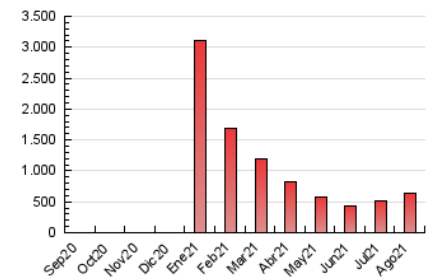

#### 3. Por día del mes (Nacional)

| Día | N. únicos | Visitas | Páginas | Día | N. únicos | Visitas | Páginas | Día | N. únicos | Visitas | Páginas |
|-----|-----------|---------|---------|-----|-----------|---------|---------|-----|-----------|---------|---------|
| 1   | 16.399    | 18.356  | 11.658  | 11  | 13.144    | 15.752  | 7.303   | 21  | 18.374    | 20.547  | 14.985  |
| 2   | 15.129    | 17.502  | 10.471  | 12  | 20.859    | 23.602  | 15.782  | 22  | 26.416    | 29.461  | 24.413  |
| 3   | 11.457    | 14.170  | 4.970   | 13  | 29.444    | 32.653  | 26.259  | 23  | 20.514    | 23.166  | 17.300  |
| 4   | 15.663    | 18.882  | 9.326   | 14  | 19.736    | 21.806  | 16.047  | 24  | 26.406    | 29.061  | 22.658  |
| 5   | 20.411    | 22.592  | 16.188  | 15  | 30.341    | 34.000  | 26.472  | 25  | 27.266    | 30.370  | 22.808  |
| 6   | 14.688    | 17.228  | 8.291   | 16  | 31.293    | 34.556  | 27.568  | 26  | 14.388    | 18.311  | 7.764   |
| 7   | 11.851    | 13.817  | 6.824   | 17  | 22.111    | 25.318  | 16.701  | 27  | 11.301    | 13.652  | 5.555   |
| 8   | 35.095    | 38.117  | 28.897  | 18  | 32.361    | 35.202  | 29.307  | 28  | 35.607    | 38.701  | 33.568  |
| 9   | 23.456    | 25.945  | 18.317  | 19  | 20.481    | 22.962  | 16.557  | 29  | 70.579    | 73.356  | 69.333  |
| 10  | 14.481    | 16.573  | 9.553   | 20  | 18.386    | 20.815  | 14.269  | 30  | 67.130    | 72.499  | 68.910  |
|     |           |         |         |     |           |         |         | 31  | 34.236    | 37.607  | 33.062  |

4. Gráficas (Nacional)

4.1 Por día de la semana (promedio)

N. únicos / Visitas (x 100)

Páginas (x 100)

4.2 Por franja horaria (promedio)

Visitas (x 1000)

Páginas (x 1000)

4.3 Por meses

N. únicos / Visitas (x 1000)

Páginas (x 1000)