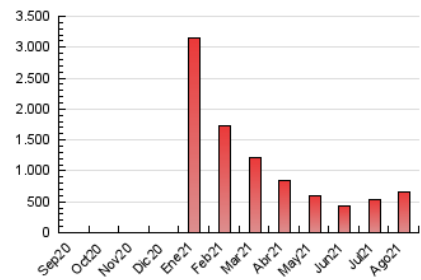

### 3. Por día del mes (Nacional e Internacional)

| Día | N. únicos | Visitas | Páginas | Día | N. únicos | Visitas | Páginas | Día | N. únicos | Visitas | Páginas |
|-----|-----------|---------|---------|-----|-----------|---------|---------|-----|-----------|---------|---------|
| 1   | 17.371    | 19.445  | 12.119  | 11  | 13.959    | 16.793  | 7.598   | 21  | 19.376    | 21.780  | 15.579  |
| 2   | 15.909    | 18.467  | 10.788  | 12  | 21.807    | 24.774  | 16.193  | 22  | 27.874    | 31.045  | 25.364  |
| 3   | 12.245    | 15.115  | 5.190   | 13  | 30.701    | 34.075  | 27.004  | 23  | 21.586    | 24.449  | 17.949  |
| 4   | 16.484    | 20.036  | 9.648   | 14  | 20.637    | 22.817  | 16.474  | 24  | 27.404    | 30.150  | 23.060  |
| 5   | 21.413    | 23.809  | 16.787  | 15  | 31.459    | 35.291  | 26.936  | 25  | 28.087    | 31.416  | 23.111  |
| 6   | 15.547    | 18.283  | 8.563   | 16  | 32.786    | 36.205  | 28.400  | 26  | 15.283    | 19.465  | 7.992   |
| 7   | 12.595    | 14.706  | 7.051   | 17  | 23.393    | 26.913  | 17.407  | 27  | 11.995    | 14.575  | 5.694   |
| 8   | 36.377    | 39.578  | 29.505  | 18  | 33.474    | 36.562  | 29.890  | 28  | 37.117    | 40.487  | 34.754  |
| 9   | 24.700    | 27.336  | 18.969  | 19  | 21.361    | 24.004  | 16.952  | 29  | 72.508    | 75.542  | 70.755  |
| 10  | 15.502    | 17.730  | 10.006  | 20  | 19.509    | 22.138  | 14.885  | 30  | 69.521    | 75.132  | 70.974  |
|     |           |         |         |     |           |         |         | 31  | 35.601    | 39.145  | 33.998  |

4. Gráficas (Nacional e Internacional)

4.1 Por día de la semana (promedio)

N. únicos / Visitas (x 100)

Páginas (x 100)

4.2 Por franja horaria (promedio)

Visitas (x 1000)

Páginas (x 1000)

4.3 Por meses

N. únicos / Visitas (x 1000)

Páginas (x 1000)