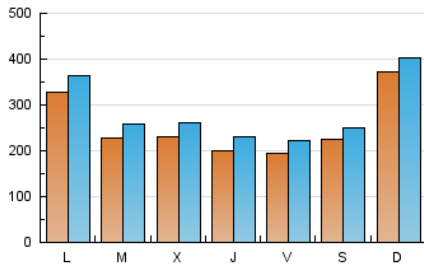

4. Gráficas (Nacional e Internacional)

4.1 Por día de la semana (promedio)

N. únicos / Visitas (x 100)