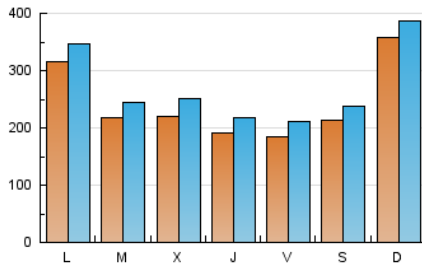

4. Gráficas (Nacional)

4.1 Por día de la semana (promedio)

N. únicos / Visitas (x 100)