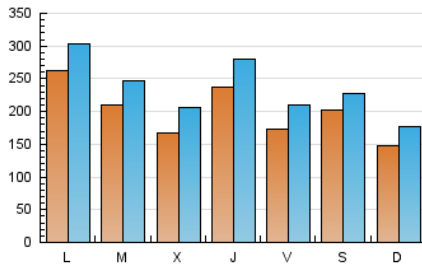

1. Cifras totales y promedios (Nacional)

MES - AÑO	NAVEGADORES UNICOS	VISITAS	PAGINAS
Junio - 2021	331.821	705.091	426.598
PROMEDIO DIARIO	19.889	23.503	14.220
PROMEDIO LUNES-VIERNES	20.785	24.701	15.103
PROMEDIO SABADO-DOMINGO	17.424	20.208	11.792
PAGINAS / VISITAS	0,61		
DURACION MEDIA VISITAS	0:01:52		
DURACION MEDIA PAGINAS	0:03:25		

2. Secciones (Nacional)

	PAGINAS	%
HOME	25.401	5.95 %
RESTO	401.197	94.05 %

3. Por día del mes (Nacional)

Día	N. únicos	Visitas	Páginas	Día	N. únicos	Visitas	Páginas	Día	N. únicos	Visitas	Páginas
1	14.977	18.537	8.190	11	21.582	26.395	14.104	21	60.800	65.418	61.393
2	12.875	16.422	6.057	12	15.857	18.249	10.532	22	19.009	22.506	13.866
3	12.418	15.691	5.827	13	15.763	19.816	8.009	23	14.087	18.779	5.803
4	15.106	17.244	10.580	14	13.256	17.541	5.823	24	13.660	18.500	4.810
5	21.193	23.718	17.386	15	13.120	16.476	5.888	25	12.216	15.640	4.952
6	12.737	15.066	6.721	16	13.575	17.158	7.089	26	17.995	20.734	13.146
7	14.719	17.793	9.096	17	20.644	25.120	15.219	27	15.077	18.132	8.280
8	45.746	50.491	44.539	18	20.129	24.845	13.058	28	16.478	20.411	10.205
9	30.841	34.431	28.989	19	25.519	28.116	20.394	29	11.980	15.223	5.524
10	47.835	52.978	46.562	20	15.248	17.831	9.869	30	12.226	15.830	4.687

4. Gráficas (Nacional)

4.1 Por día de la semana (promedio)

N. únicos / Visitas (x 100)

Páginas (x 100)

4.2 Por franja horaria (promedio)

Visitas_ (x 1000)

Páginas (x 1000)

4.3 Por meses