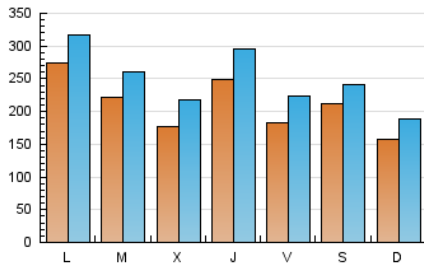

Sub-Clasificación: Noticias globales y actualidad

elDiario.es

Castilla y León

1. Cifras totales y promedios (Nacional e Internacional)

MES - AÑO	NAVEGADORES UNICOS	VISITAS	PAGINAS
Junio - 2021	345.385	744.976	442.277
PROMEDIO DIARIO	20.975	24.833	14.743
PROMEDIO LUNES-VIERNES	21.883	26.050	15.628
PROMEDIO SABADO-DOMINGO	18.481	21.486	12.308
PAGINAS / VISITAS	0,59		
DURACION MEDIA VISITAS	0:01:54		
DURACION MEDIA PAGINAS	0:03:29		

2. Secciones (Nacional e Internacional)

	PAGINAS	%
HOME	26.071	5.89 %
RESTO	416.206	94.11 %

3. Por día del mes (Nacional e Internacional)

Día	N. únicos	Visitas	Páginas	Día	N. únicos	Visitas	Páginas	Día	N. únicos	Visitas	Páginas
1	15.912	19.713	8.585	11	22.761	27.880	14.658	21	62.675	67.579	62.901
2	13.674	17.517	6.424	12	16.660	19.259	10.816	22	20.094	23.910	14.438
3	13.218	16.653	6.132	13	16.763	21.033	8.238	23	15.090	20.069	6.010
4	16.009	18.381	11.125	14	14.216	18.763	6.035	24	14.697	19.835	5.013
5	22.552	25.350	18.502	15	13.927	17.524	6.086	25	13.136	16.859	5.148
6	13.746	16.217	7.061	16	14.406	18.211	7.629	26	19.008	22.006	13.693
7	15.658	19.010	9.503	17	21.809	26.506	15.774	27	16.015	19.323	8.623
8	47.639	52.750	46.008	18	21.321	26.340	13.656	28	17.314	21.473	10.491
9	32.213	35.989	29.777	19	26.887	29.722	21.260	29	12.889	16.294	5.768
10	49.723	54.933	47.806	20	16.216	18.974	10.267	30	13.035	16.903	4.850

4. Gráficas (Nacional e Internacional)

4.1 Por día de la semana (promedio)

N. únicos / Visitas (x 100)

Páginas (x 100)

4.2 Por franja horaria (promedio)

Visitas (x 1000)

Páginas (x 1000)

4.3 Por meses