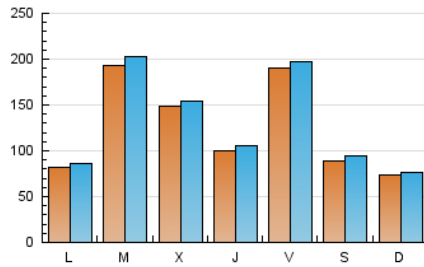

1. Cifras totales y promedios (Nacional e Internacional)

MES - AÑO	NAVEGADORES UNICOS	VISITAS	PAGINAS
Mayo - 2026	338.773	403.390	430.691
PROMEDIO DIARIO	12.469	13.009	13.893
PROMEDIO LUNES-VIERNES	14.523	15.155	16.208
PROMEDIO SABADO-DOMINGO	8.158	8.501	9.033
PAGINAS / VISITAS	1,07		
DURACION MEDIA VISITAS	0:00:44		
TIEMPO INTERACCIÓN MEDIO	0:00:24		

2. Secciones (Nacional e Internacional)

	PAGINAS	%
HOME	9.410	2.18 %
RESTO	421.281	97.82 %

3. Por día del mes (Nacional e Internacional)

Día	N. únicos	Visitas	Páginas	Día	N. únicos	Visitas	Páginas	Día	N. únicos	Visitas	Páginas
1	49.010	49.478	53.021	11	7.851	8.166	8.773	21	5.109	5.493	6.142
2	4.692	4.999	5.313	12	6.267	6.569	7.006	22	8.833	9.288	9.968
3	2.511	2.606	2.875	13	4.239	4.389	4.709	23	6.155	6.334	6.876
4	7.929	8.274	8.970	14	14.189	14.957	16.128	24	4.936	5.140	5.496
5	51.332	54.009	56.687	15	15.290	15.781	16.786	25	11.798	12.558	13.028
6	36.509	37.312	40.038	16	19.831	20.878	21.679	26	9.344	9.949	10.511
7	13.435	13.999	15.026	17	14.893	15.007	16.235	27	4.973	5.342	5.775
8	6.570	6.825	7.720	18	5.199	5.357	5.868	28	7.398	7.885	8.465
9	5.618	5.916	6.309	19	10.335	10.855	11.802	29	15.620	17.156	18.245
10	4.719	4.914	5.229	20	13.743	14.623	15.691	30	8.423	8.938	9.475
								31	9.798	10.281	10.845

4. Gráficas (Nacional e Internacional)

4.1 Por día de la semana (promedio)

N. únicos / Visitas (x 100)

Páginas (x 100)

4.2 Por franja horaria (promedio)

Visitas_ (x 1000)

Páginas (x 1000)

4.3 Por meses