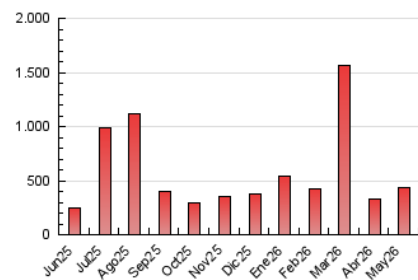

Páginas (x 1000)