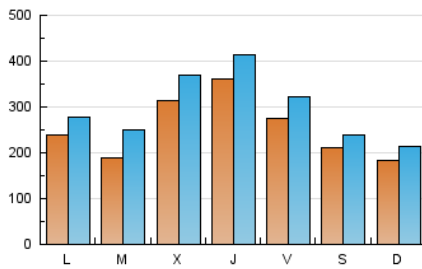

Sub-Clasificación: Noticias globales y actualidad

elDiario.es

Castilla y León

1. Cifras totales y promedios (Nacional e Internacional)

MES - AÑO	NAVEGADORES UNICOS	VISITAS	PAGINAS
Mayo - 2021	430.584	907.064	590.865
PROMEDIO DIARIO	24.893	29.260	19.060
PROMEDIO LUNES-VIERNES	27.376	32.444	21.478
PROMEDIO SABADO-DOMINGO	19.680	22.574	13.982
PAGINAS / VISITAS	0,65		
DURACION MEDIA VISITAS	0:01:39		
DURACION MEDIA PAGINAS	0:03:17		

2. Secciones (Nacional e Internacional)

	PAGINAS	%
HOME	30.037	5.08 %
RESTO	560.828	94.92 %

3. Por día del mes (Nacional e Internacional)

Día	N. únicos	Visitas	Páginas	Día	N. únicos	Visitas	Páginas	Día	N. únicos	Visitas	Páginas
1	36.750	41.257	31.089	11	17.917	22.080	11.037	21	22.506	27.065	15.339
2	18.636	21.649	13.253	12	15.085	18.698	7.750	22	18.823	21.178	13.567
3	19.752	23.835	13.438	13	15.150	18.791	8.126	23	13.895	16.057	8.556
4	22.798	35.739	8.863	14	16.021	20.008	8.597	24	13.228	16.340	6.759
5	31.961	41.664	20.916	15	14.772	17.130	8.544	25	15.729	18.697	9.596
6	86.760	97.102	91.949	16	13.444	15.952	6.640	26	20.856	24.579	15.362
7	54.036	60.139	52.620	17	17.754	21.649	10.735	27	15.933	19.118	9.081
8	21.672	24.378	16.587	18	18.845	23.661	10.645	28	17.759	21.562	11.376
9	32.113	36.503	26.834	19	57.746	62.910	58.178	29	12.933	14.956	8.063
10	35.690	40.142	32.056	20	26.916	31.028	22.639	30	13.758	16.680	6.688
								31	32.453	36.517	25.982

4. Gráficas (Nacional e Internacional)

4.1 Por día de la semana (promedio)

N. únicos / Visitas (x 100)

Páginas (x 100)

4.2 Por franja horaria (promedio)

Visitas (x 1000)

Páginas (x 1000)

4.3 Por meses