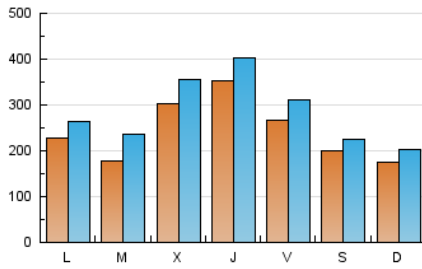

1. Cifras totales y promedios (Nacional)

MES - AÑO	NAVEGADORES UNICOS	VISITAS	PAGINAS
Mayo - 2021	419.890	867.463	579.395
PROMEDIO DIARIO	23.891	27.983	18.690
PROMEDIO LUNES-VIERNES	26.357	31.110	21.133
PROMEDIO SABADO-DOMINGO	18.714	21.416	13.561
PAGINAS / VISITAS	0,67		
DURACION MEDIA VISITAS	0:01:36		
DURACION MEDIA PAGINAS	0:03:13		

2. Secciones (Nacional)

	PAGINAS	%
HOME	29.175	5.04 %
RESTO	550.220	94.96 %

3. Por día del mes (Nacional)

Día	N. únicos	Visitas	Páginas	Día	N. únicos	Visitas	Páginas	Día	N. únicos	Visitas	Páginas
1	35.013	39.227	29.952	11	16.845	20.830	10.691	21	21.525	25.818	15.145
2	17.553	20.309	12.741	12	14.206	17.600	7.488	22	17.662	19.986	13.023
3	18.857	22.609	13.007	13	14.323	17.697	7.838	23	13.057	15.095	8.209
4	21.249	33.076	8.534	14	15.122	18.788	8.292	24	12.496	15.383	6.542
5	30.425	39.422	20.667	15	13.921	16.065	8.200	25	14.885	17.670	9.324
6	85.690	95.608	91.584	16	12.610	14.945	6.419	26	19.946	23.491	14.957
7	53.061	58.946	52.292	17	16.954	20.577	10.507	27	14.990	18.009	8.740
8	20.906	23.452	16.401	18	17.896	22.392	10.428	28	16.872	20.477	11.005
9	31.293	35.363	26.536	19	56.607	61.645	57.844	29	12.197	14.060	7.734
10	34.540	38.636	31.414	20	26.026	29.808	22.373	30	12.927	15.658	6.395
								31	30.974	34.821	25.113

4. Gráficas (Nacional)

4.1 Por día de la semana (promedio)

N. únicos / Visitas (x 100)

Páginas (x 100)

4.2 Por franja horaria (promedio)

Visitas__ (x 1000)

Páginas (x 1000)

4.3 Por meses