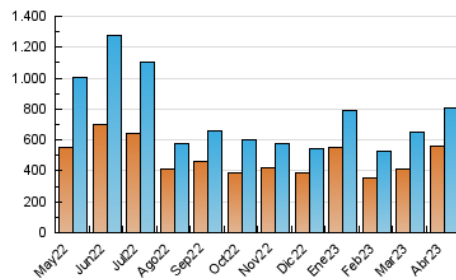

4.3 Por meses

N. únicos / Visitas (x 1000)