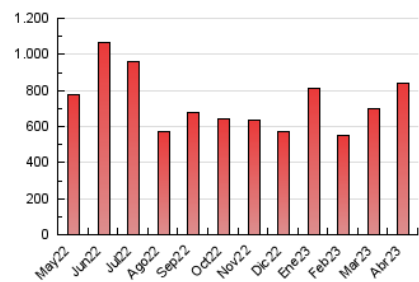

Páginas (x 1000)