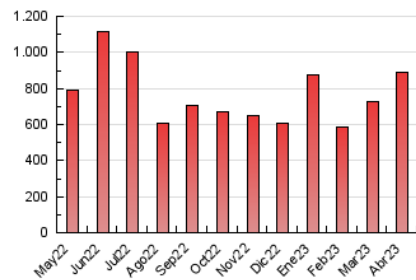

Páginas (x 1000)