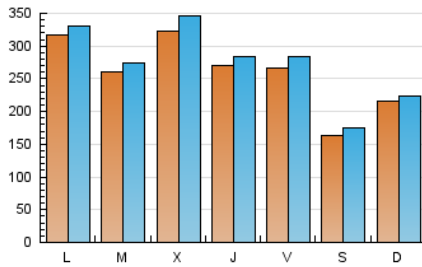

Clasificación: Noticias e Información

Sub-Clasificación: Noticias globales y actualidad

elDiario.es

Castilla y León

1. Cifras totales y promedios (Nacional e Internacional)

MES - AÑO	NAVEGADORES UNICOS	VISITAS	PAGINAS
Abril - 2023	557.325	806.093	890.603
PROMEDIO DIARIO	25.465	26.870	29.687
PROMEDIO LUNES-VIERNES	28.713	30.367	33.680
PROMEDIO SABADO-DOMINGO	18.970	19.875	21.700
PAGINAS / VISITAS	1,10		
DURACION MEDIA VISITAS	0:00:41		
DURACION MEDIA PAGINAS	0:06:01		

2. Secciones (Nacional e Internacional)

	PAGINAS	%
HOME	22.516	2.53 %
RESTO	868.087	97.47 %

3. Por día del mes (Nacional e Internacional)

Día	N. únicos	Visitas	Páginas	Día	N. únicos	Visitas	Páginas	Día	N. únicos	Visitas	Páginas
1	14.223	15.457	17.422	11	38.878	40.516	44.505	21	16.889	17.827	19.904
2	13.711	14.221	15.535	12	28.012	30.289	33.761	22	15.877	16.766	18.612
3	28.853	30.989	36.140	13	20.413	21.773	24.282	23	18.030	18.601	20.842
4	18.932	19.986	22.429	14	28.418	31.330	34.762	24	17.425	18.407	20.722
5	50.496	54.196	60.593	15	24.612	26.621	29.099	25	13.022	13.704	15.478
6	55.205	57.474	63.426	16	28.479	29.747	31.921	26	23.730	25.418	28.626
7	23.511	24.596	27.133	17	19.949	20.483	22.211	27	15.200	16.259	18.654
8	13.949	14.546	15.806	18	33.206	35.443	38.523	28	37.896	39.909	43.786
9	39.783	40.834	43.457	19	26.839	28.399	31.334	29	13.021	13.629	15.010
10	60.413	62.358	67.142	20	16.978	17.991	20.192	30	8.012	8.324	9.296

4. Gráficas (Nacional e Internacional)

4.1 Por día de la semana (promedio)

N. únicos / Visitas (x 100)

Páginas (x 100)

4.2 Por franja horaria (promedio)

Visitas_ (x 1000)

Páginas (x 1000)

4.3 Por meses