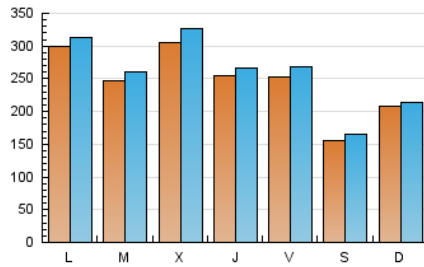

1. Cifras totales y promedios (Nacional)

MES - AÑO	NAVEGADORES UNICOS	VISITAS	PAGINAS
Abril - 2023	526.048	763.955	842.843
PROMEDIO DIARIO	24.183	25.465	28.095
PROMEDIO LUNES-VIERNES	27.201	28.717	31.799
PROMEDIO SABADO-DOMINGO	18.146	18.962	20.686
PAGINAS / VISITAS	1,10		
DURACION MEDIA VISITAS	0:00:40		
DURACION MEDIA PAGINAS	0:05:57		

2. Secciones (Nacional)

	PAGINAS	%
HOME	20.787	2.47 %
RESTO	822.056	97.53 %

3. Por día del mes (Nacional)

Día	N. únicos	Visitas	Páginas	Día	N. únicos	Visitas	Páginas	Día	N. únicos	Visitas	Páginas
1	13.820	15.025	16.917	11	37.348	39.017	42.807	21	15.593	16.491	18.427
2	13.362	13.808	15.065	12	26.521	28.662	31.922	22	14.457	15.325	17.007
3	25.939	27.613	32.137	13	19.629	20.910	23.284	23	15.884	16.332	18.376
4	17.369	18.250	20.467	14	27.431	30.264	33.552	24	16.069	16.954	19.048
5	47.720	51.321	57.297	15	23.905	25.782	28.196	25	11.932	12.599	14.239
6	51.937	53.772	59.163	16	27.806	28.922	30.959	26	22.767	24.268	27.337
7	22.125	23.047	25.332	17	19.432	19.905	21.591	27	14.380	15.341	17.600
8	13.407	13.879	15.024	18	32.414	34.447	37.403	28	35.917	37.682	41.323
9	39.123	40.069	42.626	19	25.164	26.617	29.338	29	12.154	12.675	13.962
10	58.448	60.372	64.906	20	15.888	16.799	18.814	30	7.538	7.807	8.724

4. Gráficas (Nacional)

4.1 Por día de la semana (promedio)

N. únicos / Visitas (x 100)

Páginas (x 100)

4.2 Por franja horaria (promedio)

Visitas_ (x 1000)

Páginas (x 1000)

4.3 Por meses