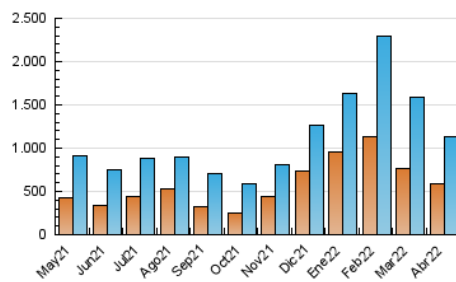

### 3. Por día del mes (Nacional e Internacional)

| Día | N. únicos | Visitas | Páginas | Día | N. únicos | Visitas | Páginas | Día | N. únicos | Visitas | Páginas |
|-----|-----------|---------|---------|-----|-----------|---------|---------|-----|-----------|---------|---------|
| 1   | 14.336    | 17.293  | 8.586   | 11  | 59.537    | 66.877  | 62.936  | 21  | 69.786    | 73.901  | 72.628  |
| 2   | 12.244    | 14.772  | 6.081   | 12  | 30.250    | 34.001  | 26.184  | 22  | 21.554    | 24.056  | 17.949  |
| 3   | 17.184    | 20.836  | 9.617   | 13  | 19.164    | 23.320  | 11.854  | 23  | 12.941    | 14.796  | 8.315   |
| 4   | 13.939    | 17.244  | 7.771   | 14  | 16.702    | 19.883  | 10.305  | 24  | 19.294    | 22.814  | 13.144  |
| 5   | 61.828    | 70.052  | 64.695  | 15  | 17.011    | 19.624  | 11.479  | 25  | 13.500    | 17.010  | 7.081   |
| 6   | 53.265    | 59.259  | 52.372  | 16  | 23.819    | 25.675  | 18.475  | 26  | 48.825    | 52.608  | 47.155  |
| 7   | 46.220    | 50.663  | 44.387  | 17  | 13.305    | 16.345  | 6.273   | 27  | 23.326    | 26.878  | 18.260  |
| 8   | 45.563    | 50.018  | 43.847  | 18  | 14.390    | 17.781  | 7.323   | 28  | 77.224    | 84.390  | 81.203  |
| 9   | 31.602    | 34.661  | 27.179  | 19  | 38.333    | 42.628  | 34.501  | 29  | 64.816    | 70.290  | 67.279  |
| 10  | 15.815    | 18.966  | 9.994   | 20  | 93.472    | 102.915 | 103.609 | 30  | 19.162    | 21.370  | 14.935  |

4. Gráficas (Nacional e Internacional)

4.1 Por día de la semana (promedio)

N. únicos / Visitas (x 100)

Páginas (x 100)

4.2 Por franja horaria (promedio)

Visitas (x 1000)

Páginas (x 1000)

4.3 Por meses

N. únicos / Visitas (x 1000)

Páginas (x 1000)