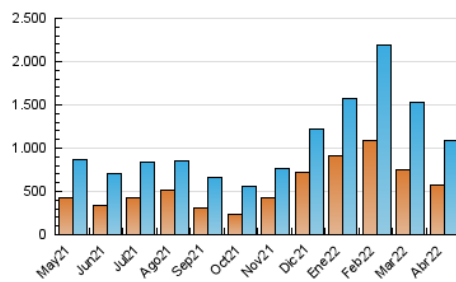

##### 4.1 Por día de la semana (promedio)

N. únicos / Visitas (x 100)

Páginas (x 100)

##### 4.2 Por franja horaria (promedio)

Visitas\_\_ (x 1000)

Páginas (x 1000)

##### 4.3 Por meses

N. únicos / Visitas (x 1000)

Páginas (x 1000)