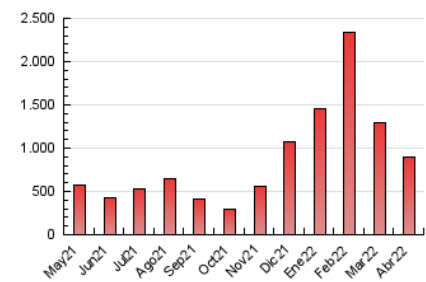

##### 4.1 Por día de la semana (promedio)

N. únicos / Visitas (x 100)

Páginas (x 100)

##### 4.2 Por franja horaria (promedio)

Visitas\_\_ (x 1000)

Páginas (x 1000)

##### 4.3 Por meses

N. únicos / Visitas (x 1000)

Páginas (x 1000)