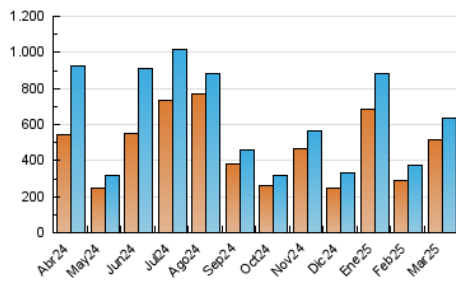

#### 3. Por día del mes (Nacional)

Día	N. únicos	Visitas	Páginas	Día	N. únicos	Visitas	Páginas	Día	N. únicos	Visitas	Páginas
<b>1</b>	3.828	3.997	4.521	<b>11</b>	9.497	9.711	10.841	<b>21</b>	20.461	21.354	23.929
<b>2</b>	2.103	2.239	2.601	<b>12</b>	24.216	25.268	27.652	<b>22</b>	7.223	7.601	8.227
<b>3</b>	6.911	7.270	8.034	<b>13</b>	27.466	28.861	31.869	<b>23</b>	11.083	11.520	12.247
<b>4</b>	18.829	19.589	21.042	<b>14</b>	9.421	9.865	10.889	<b>24</b>	123.689	124.486	131.648
<b>5</b>	11.709	11.787	12.952	<b>15</b>	22.262	23.677	25.812	<b>25</b>	129.073	129.780	137.671
<b>6</b>	31.158	33.962	36.915	<b>16</b>	11.173	11.697	12.764	<b>26</b>	22.533	23.198	24.656
<b>7</b>	10.046	10.377	11.280	<b>17</b>	7.811	8.202	9.307	<b>27</b>	14.792	15.346	16.763
<b>8</b>	5.388	5.613	6.373	<b>18</b>	8.070	8.906	9.835	<b>28</b>	16.665	17.033	18.919
<b>9</b>	13.775	13.897	14.969	<b>19</b>	8.704	9.512	10.492	<b>29</b>	19.351	19.718	21.814
<b>10</b>	10.405	10.976	11.841	<b>20</b>	5.970	6.265	7.228	<b>30</b>	1.775	1.891	2.124
								<b>31</b>	3.593	3.845	4.623

##### 4.1 Por día de la semana (promedio)

N. únicos / Visitas (x 100)

Páginas (x 100)

##### 4.2 Por franja horaria (promedio)

Visitas\_ (x 1000)

Páginas (x 1000)

##### 4.3 Por meses

N. únicos / Visitas (x 1000)

Páginas (x 1000)