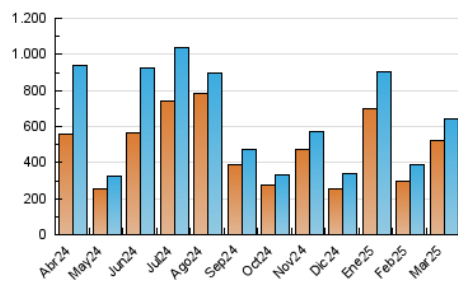

### 3. Por día del mes (Nacional e Internacional)

Día	N. únicos	Visitas	Páginas	Día	N. únicos	Visitas	Páginas	Día	N. únicos	Visitas	Páginas
<b>1</b>	4.039	4.213	4.747	<b>11</b>	9.788	10.037	11.182	<b>21</b>	21.063	22.163	24.590
<b>2</b>	2.171	2.311	2.675	<b>12</b>	25.021	26.050	28.647	<b>22</b>	7.499	7.879	8.537
<b>3</b>	7.055	7.459	8.220	<b>13</b>	27.990	29.423	32.426	<b>23</b>	11.287	11.715	12.468
<b>4</b>	19.112	19.930	21.380	<b>14</b>	9.718	10.170	11.251	<b>24</b>	124.514	125.143	132.577
<b>5</b>	11.999	12.110	13.300	<b>15</b>	23.082	24.371	26.741	<b>25</b>	129.558	130.293	138.359
<b>6</b>	32.211	35.011	38.062	<b>16</b>	11.513	12.027	13.165	<b>26</b>	22.854	23.525	25.039
<b>7</b>	10.321	10.664	11.577	<b>17</b>	8.145	8.590	9.718	<b>27</b>	15.165	15.756	17.217
<b>8</b>	5.522	5.762	6.519	<b>18</b>	8.457	9.369	10.291	<b>28</b>	17.160	17.561	19.477
<b>9</b>	14.159	14.326	15.390	<b>19</b>	9.033	9.855	10.909	<b>29</b>	19.571	20.004	22.092
<b>10</b>	10.835	11.476	12.394	<b>20</b>	6.297	6.579	7.603	<b>30</b>	1.839	1.957	2.194
								<b>31</b>	3.780	4.042	4.840

##### 4.1 Por día de la semana (promedio)

N. únicos / Visitas (x 100)

Páginas (x 100)

##### 4.2 Por franja horaria (promedio)

Visitas\_ (x 1000)

Páginas (x 1000)

##### 4.3 Por meses

N. únicos / Visitas (x 1000)

Páginas (x 1000)