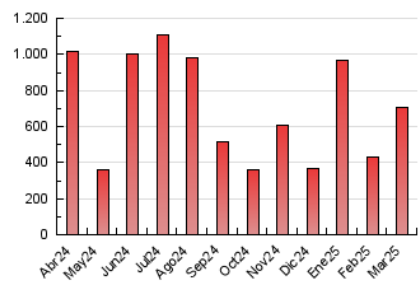

### 3. Por día del mes (Nacional e Internacional)

Día	N. únicos	Visitas	Páginas	Día	N. únicos	Visitas	Páginas	Día	N. únicos	Visitas	Páginas
<b>1</b>	4.039	4.213	4.747	<b>11</b>	9.788	10.037	11.182	<b>21</b>	21.063	22.163	24.590
<b>2</b>	2.171	2.311	2.675	<b>12</b>	25.021	26.050	28.647	<b>22</b>	7.499	7.879	8.537
<b>3</b>	7.055	7.459	8.220	<b>13</b>	27.990	29.423	32.426	<b>23</b>	11.287	11.715	12.468
<b>4</b>	19.112	19.930	21.380	<b>14</b>	9.718	10.170	11.251	<b>24</b>	124.514	125.143	132.577
<b>5</b>	11.999	12.110	13.300	<b>15</b>	23.082	24.371	26.741	<b>25</b>	129.558	130.293	138.359
<b>6</b>	32.211	35.011	38.062	<b>16</b>	11.513	12.027	13.165	<b>26</b>	22.854	23.525	25.039
<b>7</b>	10.321	10.664	11.577	<b>17</b>	8.145	8.590	9.718	<b>27</b>	15.165	15.756	17.217
<b>8</b>	5.522	5.762	6.519	<b>18</b>	8.457	9.369	10.291	<b>28</b>	17.160	17.561	19.477
<b>9</b>	14.159	14.326	15.390	<b>19</b>	9.033	9.855	10.909	<b>29</b>	19.571	20.004	22.092
<b>10</b>	10.835	11.476	12.394	<b>20</b>	6.297	6.579	7.603	<b>30</b>	1.839	1.957	2.194
								<b>31</b>	3.780	4.042	4.840

##### 4.1 Por día de la semana (promedio)

N. únicos / Visitas (x 100)

Páginas (x 100)

##### 4.2 Por franja horaria (promedio)

Visitas\_ (x 1000)

Páginas (x 1000)

##### 4.3 Por meses

N. únicos / Visitas (x 1000)

Páginas (x 1000)