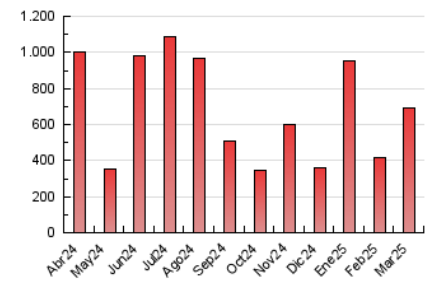

#### 3. Por día del mes (Nacional)

Día	N. únicos	Visitas	Páginas	Día	N. únicos	Visitas	Páginas	Día	N. únicos	Visitas	Páginas
<b>1</b>	3.828	3.997	4.521	<b>11</b>	9.497	9.711	10.841	<b>21</b>	20.461	21.354	23.929
<b>2</b>	2.103	2.239	2.601	<b>12</b>	24.216	25.268	27.652	<b>22</b>	7.223	7.601	8.227
<b>3</b>	6.911	7.270	8.034	<b>13</b>	27.466	28.861	31.869	<b>23</b>	11.083	11.520	12.247
<b>4</b>	18.829	19.589	21.042	<b>14</b>	9.421	9.865	10.889	<b>24</b>	123.689	124.486	131.648
<b>5</b>	11.709	11.787	12.952	<b>15</b>	22.262	23.677	25.812	<b>25</b>	129.073	129.780	137.671
<b>6</b>	31.158	33.962	36.915	<b>16</b>	11.173	11.697	12.764	<b>26</b>	22.533	23.198	24.656
<b>7</b>	10.046	10.377	11.280	<b>17</b>	7.811	8.202	9.307	<b>27</b>	14.792	15.346	16.763
<b>8</b>	5.388	5.613	6.373	<b>18</b>	8.070	8.906	9.835	<b>28</b>	16.665	17.033	18.919
<b>9</b>	13.775	13.897	14.969	<b>19</b>	8.704	9.512	10.492	<b>29</b>	19.351	19.718	21.814
<b>10</b>	10.405	10.976	11.841	<b>20</b>	5.970	6.265	7.228	<b>30</b>	1.775	1.891	2.124
								<b>31</b>	3.593	3.845	4.623

##### 4.1 Por día de la semana (promedio)

N. únicos / Visitas (x 100)

Páginas (x 100)

##### 4.2 Por franja horaria (promedio)

Visitas\_ (x 1000)

Páginas (x 1000)

##### 4.3 Por meses

N. únicos / Visitas (x 1000)

Páginas (x 1000)