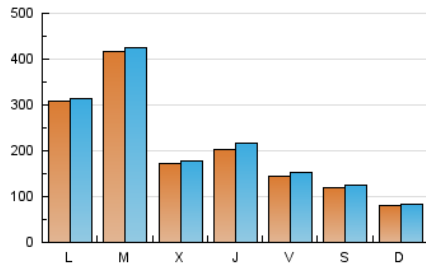

4. Gráficas (Nacional e Internacional)

4.1 Por día de la semana (promedio)

N. únicos / Visitas (x 100)