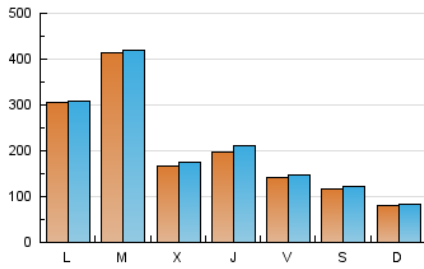

4. Gráficas (Nacional)

4.1 Por día de la semana (promedio)

N. únicos / Visitas (x 100)