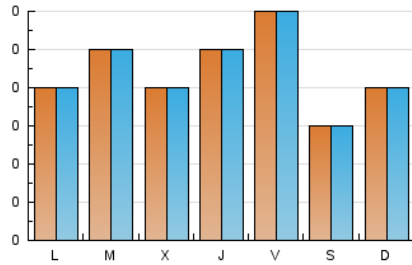

1. Cifras totales y promedios (Nacional)

MES - AÑO	NAVEGADORES UNICOS	VISITAS	PAGINAS
Agosto - 2021	132	138	173
PROMEDIO DIARIO	4	4	6
PROMEDIO LUNES-VIERNES	5	5	6
PROMEDIO SABADO-DOMINGO	3	4	4
PAGINAS / VISITAS	1,25		
DURACION MEDIA VISITAS	0:00:41		
DURACION MEDIA PAGINAS	0:02:43		

2. Secciones (Nacional)

	PAGINAS	%
HOME	9	5.20 %
RESTO	164	94.80 %

3. Por día del mes (Nacional)

Día	N. únicos	Visitas	Páginas	Día	N. únicos	Visitas	Páginas	Día	N. únicos	Visitas	Páginas
1	1	1	1	11	4	4	7	21	4	4	4
2	2	2	7	12	1	1	1	22	4	4	4
3	3	3	3	13	6	6	9	23	4	4	7
4	3	3	4	14	3	3	3	24	2	2	4
5	7	7	7	15	6	6	7	25	6	6	10
6	1	2	2	16	3	3	3	26	8	8	9
7	2	2	3	17	5	5	5	27	7	7	7
8	2	2	3	18	4	4	4	28	3	3	3
9	3	3	3	19	5	5	5	29	6	7	8
10	5	5	6	20	8	8	8	30	7	7	13
								31	11	11	13

4. Gráficas (Nacional)

4.1 Por día de la semana (promedio)

N. únicos / Visitas (x 100)

Páginas (x 100)

4.2 Por franja horaria (promedio)

Visitas (x 1000)

Páginas (x 1000)

4.3 Por meses