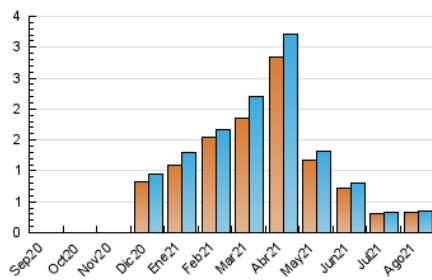

4.3 Por meses

N. únicos / Visitas (x 1000)