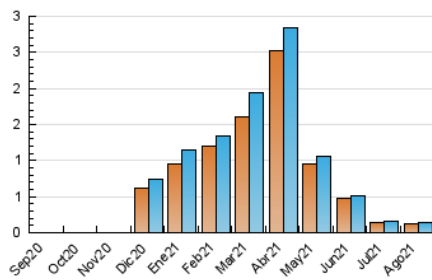

4.3 Por meses

N. únicos / Visitas (x 1000)