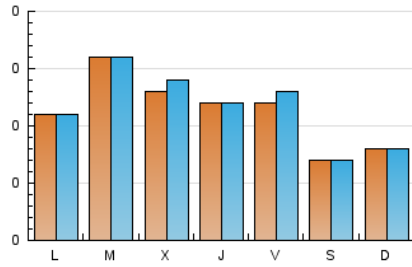

1. Cifras totales y promedios (Nacional e Internacional)

MES - AÑO	NAVEGADORES UNICOS	VISITAS	PAGINAS
Agosto - 2021	333	355	406
PROMEDIO DIARIO	11	11	13
PROMEDIO LUNES-VIERNES	13	13	15
PROMEDIO SABADO-DOMINGO	7	7	8
PAGINAS / VISITAS	1,14		
DURACION MEDIA VISITAS	0:00:33		
DURACION MEDIA PAGINAS	0:03:05		

2. Secciones (Nacional e Internacional)

	PAGINAS	%
HOME	47	11.58 %
RESTO	359	88.42 %

3. Por día del mes (Nacional e Internacional)

Día	N. únicos	Visitas	Páginas	Día	N. únicos	Visitas	Páginas	Día	N. únicos	Visitas	Páginas
1	6	6	6	11	18	18	23	21	8	8	8
2	7	7	11	12	6	6	6	22	8	8	8
3	13	13	12	13	12	12	17	23	15	16	20
4	7	7	7	14	4	4	4	24	18	20	23
5	14	14	13	15	7	7	8	25	13	14	17
6	12	14	18	16	8	8	8	26	16	16	17
7	8	8	9	17	14	15	15	27	12	12	17
8	8	9	11	18	15	15	17	28	7	7	7
9	11	11	11	19	11	12	14	29	9	10	11
10	12	12	13	20	12	12	13	30	13	13	18
								31	21	21	24

4. Gráficas (Nacional e Internacional)

4.1 Por día de la semana (promedio)

N. únicos / Visitas (x 100)

Páginas (x 100)

4.2 Por franja horaria (promedio)

Visitas (x 1000)

Páginas (x 1000)

4.3 Por meses