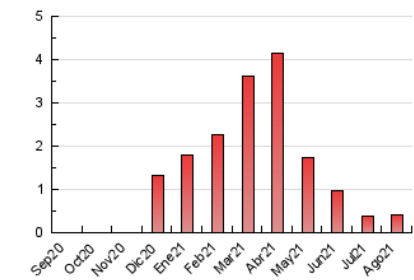

Páginas (x 1000)