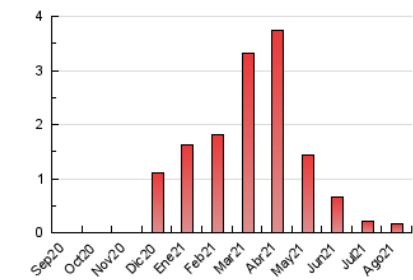

1. Cifras totales y promedios (Nacional)

MES - AÑO	NAVEGADORES UNICOS	VISITAS	PAGINAS
Agosto - 2021	132	138	173
PROMEDIO DIARIO	4	4	6
PROMEDIO LUNES-VIERNES	5	5	6
PROMEDIO SABADO-DOMINGO	3	4	4
PAGINAS / VISITAS	1,25		
DURACION MEDIA VISITAS	0:00:41		
DURACION MEDIA PAGINAS	0:02:43		

2. Secciones (Nacional)

	PAGINAS	%
HOME	9	5.20 %
RESTO	164	94.80 %

3. Por día del mes (Nacional)

Día	N. únicos	Visitas	Páginas	Día	N. únicos	Visitas	Páginas	Día	N. únicos	Visitas	Páginas
1	1	1	1	11	4	4	7	21	4	4	4
2	2	2	7	12	1	1	1	22	4	4	4
3	3	3	3	13	6	6	9	23	4	4	7
4	3	3	4	14	3	3	3	24	2	2	4
5	7	7	7	15	6	6	7	25	6	6	10
6	1	2	2	16	3	3	3	26	8	8	9
7	2	2	3	17	5	5	5	27	7	7	7
8	2	2	3	18	4	4	4	28	3	3	3
9	3	3	3	19	5	5	5	29	6	7	8
10	5	5	6	20	8	8	8	30	7	7	13
								31	11	11	13

4. Gráficas (Nacional)

4.1 Por día de la semana (promedio)

N. únicos / Visitas (x 100)

Páginas (x 100)

4.2 Por franja horaria (promedio)

Visitas (x 1000)

Páginas (x 1000)

4.3 Por meses

N. únicos / Visitas (x 1000)

Páginas (x 1000)

5. Observaciones

Este Medio Electrónico de Comunicación ha sido medido por la herramienta Google Analytics de Google

6. Definiciones básicas (Para más información ver Normas Técnicas para el Control de los Medios Electrónicos de Comunicación)