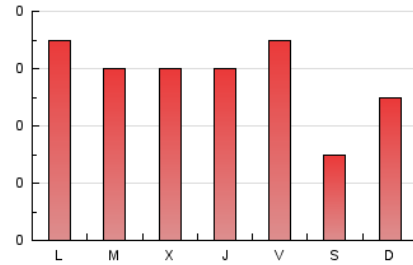

1. Cifras totales y promedios (Nacional)

MES - AÑO	NAVEGADORES UNICOS	VISITAS	PAGINAS
Agosto - 2021	132	138	173
PROMEDIO DIARIO	4	4	6
PROMEDIO LUNES-VIERNES	5	5	6
PROMEDIO SABADO-DOMINGO	3	4	4
PAGINAS / VISITAS	1,25		
DURACION MEDIA VISITAS	0:00:41		
DURACION MEDIA PAGINAS	0:02:43		

2. Secciones (Nacional)

	PAGINAS	%
HOME	9	5.20 %
RESTO	164	94.80 %

3. Por día del mes (Nacional)

Día	N. únicos	Visitas	Páginas	Día	N. únicos	Visitas	Páginas	Día	N. únicos	Visitas	Páginas
1	1	1	1	11	4	4	7	21	4	4	4
2	2	2	7	12	1	1	1	22	4	4	4
3	3	3	3	13	6	6	9	23	4	4	7
4	3	3	4	14	3	3	3	24	2	2	4
5	7	7	7	15	6	6	7	25	6	6	10
6	1	2	2	16	3	3	3	26	8	8	9
7	2	2	3	17	5	5	5	27	7	7	7
8	2	2	3	18	4	4	4	28	3	3	3
9	3	3	3	19	5	5	5	29	6	7	8
10	5	5	6	20	8	8	8	30	7	7	13
								31	11	11	13

4. Gráficas (Nacional)

4.1 Por día de la semana (promedio)

N. únicos / Visitas (x 100)

Páginas (x 100)

4.2 Por franja horaria (promedio)

Visitas (x 1000)

Páginas (x 1000)

4.3 Por meses