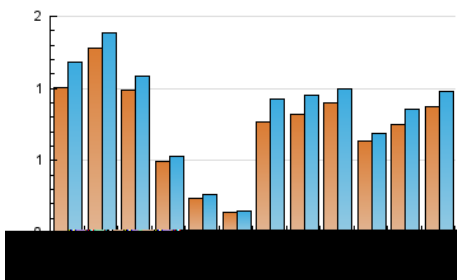

Páginas (x 100)

4.2 Por franja horaria (promedio)

Visitas__ (x 1000)

Páginas (x 1000)

4.3 Por meses

N. únicos / Visitas (x 1000)