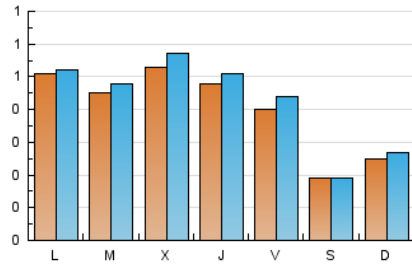

Clasificación: Noticias e Información

Sub-Clasificación: Noticias de interés especial

1. Cifras totales y promedios (Nacional e Internacional)

MES - AÑO	NAVEGADORES UNICOS	VISITAS	PAGINAS
Febrero - 2023	1.054	1.182	1.508
PROMEDIO DIARIO	40	42	54
PROMEDIO LUNES-VIERNES	47	50	65
PROMEDIO SABADO-DOMINGO	22	23	26
PAGINAS / VISITAS	1,28		
DURACION MEDIA VISITAS	0:01:14		
DURACION MEDIA PAGINAS	0:04:28		

2. Secciones (Nacional e Internacional)

	PAGINAS	%
HOME	38	2.52 %
RESTO	1.470	97.48 %

3. Por día del mes (Nacional e Internacional)

Día	N. únicos	Visitas	Páginas	Día	N. únicos	Visitas	Páginas	Día	N. únicos	Visitas	Páginas
1	35	35	45	11	25	25	30	21	50	52	61
2	62	63	73	12	32	32	38	22	47	48	59
3	43	45	49	13	53	53	57	23	48	48	55
4	14	14	17	14	46	49	56	24	24	26	30
5	20	22	22	15	86	101	202	25	25	25	26
6	51	52	71	16	33	38	45	26	30	32	42
7	55	60	70	17	57	61	107	27	54	55	61
8	44	44	50	18	10	10	15	28	29	30	32
9	50	53	65	19	19	20	21				
10	37	43	55	20	44	46	54				

4. Gráficas (Nacional e Internacional)

4.1 Por día de la semana (promedio)

N. únicos / Visitas (x 100)

Páginas (x 100)

4.2 Por franja horaria (promedio)

Visitas__ (x 1000)

Páginas (x 1000)

4.3 Por meses