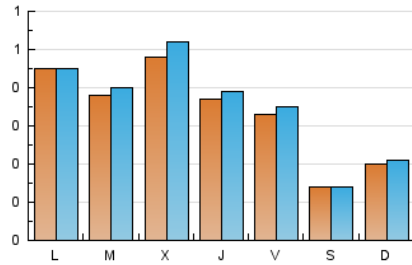

1. Cifras totales y promedios (Nacional)

MES - AÑO	NAVEGADORES UNICOS	VISITAS	PAGINAS
Febrero - 2023	874	977	1.269
PROMEDIO DIARIO	33	35	45
PROMEDIO LUNES-VIERNES	40	42	56
PROMEDIO SABADO-DOMINGO	17	17	20
PAGINAS / VISITAS	1,30		
DURACION MEDIA VISITAS	0:01:13		
DURACION MEDIA PAGINAS	0:04:04		

2. Secciones (Nacional)

	PAGINAS	%
HOME	28	2.21 %
RESTO	1.241	97.79 %

3. Por día del mes (Nacional)

Día	N. únicos	Visitas	Páginas	Día	N. únicos	Visitas	Páginas	Día	N. únicos	Visitas	Páginas
1	29	29	39	11	20	20	23	21	43	45	52
2	53	53	63	12	26	26	32	22	43	44	55
3	34	36	38	13	48	48	52	23	34	34	40
4	11	11	14	14	39	42	49	24	20	21	24
5	17	18	18	15	80	95	195	25	17	17	17
6	42	43	60	16	23	25	30	26	23	23	28
7	44	47	51	17	49	51	96	27	49	50	56
8	40	40	46	18	6	6	11	28	25	26	28
9	39	42	52	19	14	15	16				
10	29	30	38	20	39	40	46				

4. Gráficas (Nacional)

4.1 Por día de la semana (promedio)

N. únicos / Visitas (x 100)

Páginas (x 100)

4.2 Por franja horaria (promedio)

Visitas__ (x 1000)

Páginas (x 1000)

4.3 Por meses