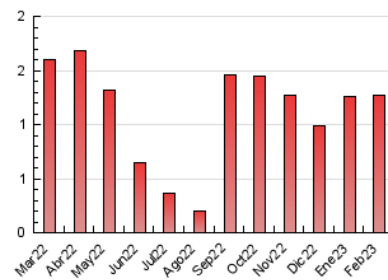

2. Secciones (Nacional)

	PAGINAS	%
HOME	28	2.21 %
RESTO	1.241	97.79 %

3. Por día del mes (Nacional)

Día	N. únicos	Visitas	Páginas	Día	N. únicos	Visitas	Páginas	Día	N. únicos	Visitas	Páginas
1	29	29	39	11	20	20	23	21	43	45	52
2	53	53	63	12	26	26	32	22	43	44	55
3	34	36	38	13	48	48	52	23	34	34	40
4	11	11	14	14	39	42	49	24	20	21	24
5	17	18	18	15	80	95	195	25	17	17	17
6	42	43	60	16	23	25	30	26	23	23	28
7	44	47	51	17	49	51	96	27	49	50	56
8	40	40	46	18	6	6	11	28	25	26	28
9	39	42	52	19	14	15	16				
10	29	30	38	20	39	40	46				

4. Gráficas (Nacional)

4.1 Por día de la semana (promedio)

N. únicos / Visitas (x 100)

Páginas (x 100)

4.2 Por franja horaria (promedio)

Visitas__ (x 1000)

Páginas (x 1000)

4.3 Por meses

N. únicos / Visitas (x 1000)

Páginas (x 1000)

5. Observaciones

Este Medio Electrónico de Comunicación ha sido medido por la herramienta Google Analytics de Google (Universal Analytics)

6. Definiciones básicas (Para más información ver Normas Técnicas para el Control de los Medios Electrónicos de Comunicación)

Visita:

Una secuencia ininterrumpida de páginas servidas a un usuario válido. Si dicho usuario no realiza peticiones de páginas en un periodo de tiempo (30 min) la siguiente petición constituirá el inicio de una nueva visita.