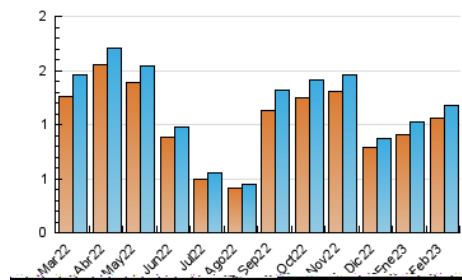

Páginas (x 1000)

4.3 Por meses

N. únicos / Visitas (x 1000)