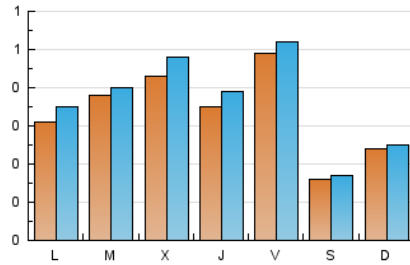

2. Secciones (Nacional)

	PAGINAS	%
HOME	144	9.10 %
RESTO	1.438	90.90 %

3. Por día del mes (Nacional)

Día	N. únicos	Visitas	Páginas	Día	N. únicos	Visitas	Páginas	Día	N. únicos	Visitas	Páginas
1	17	19	33	11	11	12	15	21	42	44	58
2	28	28	37	12	14	16	17	22	83	97	118
3	18	18	26	13	19	24	39	23	55	60	72
4	9	9	11	14	19	20	21	24	40	44	64
5	9	9	11	15	15	17	39	25	12	13	13
6	21	24	26	16	29	35	63	26	9	9	14
7	80	86	115	17	105	114	154	27	21	23	50
8	94	103	131	18	31	35	47	28	10	10	16
9	50	59	94	19	64	64	85	29	6	6	7
10	32	32	56	20	63	68	127	30	12	13	23

4. Gráficas (Nacional)

4.1 Por día de la semana (promedio)

N. únicos / Visitas (x 100)

Páginas (x 100)

4.2 Por franja horaria (promedio)

Visitas__ (x 1000)

Páginas (x 1000)

4.3 Por meses