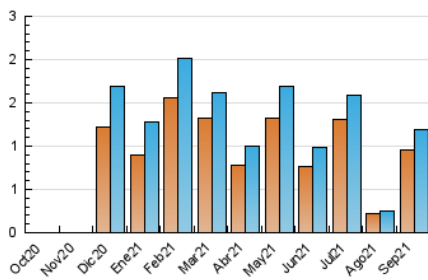

4.3 Por meses

N. únicos / Visitas (x 1000)