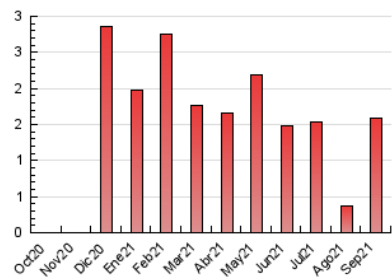

2. Secciones (Nacional)

	PAGINAS	%
HOME	144	9.10 %
RESTO	1.438	90.90 %

3. Por día del mes (Nacional)

Día	N. únicos	Visitas	Páginas	Día	N. únicos	Visitas	Páginas	Día	N. únicos	Visitas	Páginas
1	17	19	33	11	11	12	15	21	42	44	58
2	28	28	37	12	14	16	17	22	83	97	118
3	18	18	26	13	19	24	39	23	55	60	72
4	9	9	11	14	19	20	21	24	40	44	64
5	9	9	11	15	15	17	39	25	12	13	13
6	21	24	26	16	29	35	63	26	9	9	14
7	80	86	115	17	105	114	154	27	21	23	50
8	94	103	131	18	31	35	47	28	10	10	16
9	50	59	94	19	64	64	85	29	6	6	7
10	32	32	56	20	63	68	127	30	12	13	23

4. Gráficas (Nacional)

4.1 Por día de la semana (promedio)

N. únicos / Visitas (x 100)

Páginas (x 100)

4.2 Por franja horaria (promedio)

Visitas__ (x 1000)

Páginas (x 1000)

4.3 Por meses

N. únicos / Visitas (x 1000)

Páginas (x 1000)

5. Observaciones

Este Medio Electrónico de Comunicación ha sido medido por la herramienta Google Analytics de Google

6. Definiciones básicas (Para más información ver Normas Técnicas para el Control de los Medios Electrónicos de Comunicación)

Visita:

Una secuencia ininterrumpida de páginas servidas a un usuario válido. Si dicho usuario no realiza peticiones de páginas en un periodo de tiempo (30 min) la siguiente petición constituirá el inicio de una nueva visita.