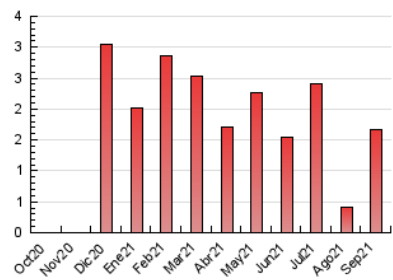

Páginas (x 1000)