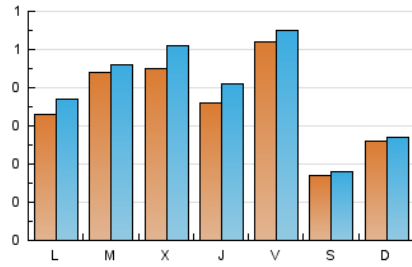

El diari de l'FP

1. Cifras totales y promedios (Nacional e Internacional)

MES - AÑO	NAVEGADORES UNICOS	VISITAS	PAGINAS
Septiembre - 2021	952	1.184	1.658
PROMEDIO DIARIO	36	39	55
PROMEDIO LUNES-VIERNES	42	46	65
PROMEDIO SABADO-DOMINGO	21	22	28
PAGINAS / VISITAS	1,40		
DURACION MEDIA VISITAS	0:00:59		
DURACION MEDIA PAGINAS	0:02:26		

2. Secciones (Nacional e Internacional)

	PAGINAS	%
HOME	164	9.89 %
RESTO	1.494	90.11 %

3. Por día del mes (Nacional e Internacional)

Día	N. únicos	Visitas	Páginas	Día	N. únicos	Visitas	Páginas	Día	N. únicos	Visitas	Páginas
1	17	19	33	11	12	13	16	21	56	58	72
2	33	33	42	12	15	17	18	22	86	100	121
3	19	19	27	13	21	26	40	23	57	62	74
4	9	9	11	14	20	21	22	24	41	45	65
5	10	11	13	15	15	17	39	25	13	14	14
6	21	24	26	16	29	35	63	26	11	11	16
7	85	91	120	17	106	115	155	27	22	24	51
8	102	111	139	18	32	36	48	28	13	13	20
9	50	59	94	19	67	67	88	29	7	7	8
10	40	40	66	20	68	73	133	30	13	14	24

4. Gráficas (Nacional e Internacional)

4.1 Por día de la semana (promedio)

N. únicos / Visitas (x 100)

Páginas (x 100)

4.2 Por franja horaria (promedio)

Visitas__ (x 1000)

Páginas (x 1000)

4.3 Por meses