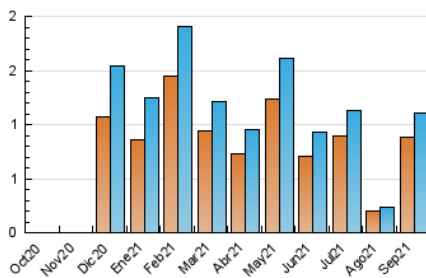

2. Secciones (Nacional)

	PAGINAS	%
HOME	144	9.10 %
RESTO	1.438	90.90 %

3. Por día del mes (Nacional)

Día	N. únicos	Visitas	Páginas	Día	N. únicos	Visitas	Páginas	Día	N. únicos	Visitas	Páginas
1	17	19	33	11	11	12	15	21	42	44	58
2	28	28	37	12	14	16	17	22	83	97	118
3	18	18	26	13	19	24	39	23	55	60	72
4	9	9	11	14	19	20	21	24	40	44	64
5	9	9	11	15	15	17	39	25	12	13	13
6	21	24	26	16	29	35	63	26	9	9	14
7	80	86	115	17	105	114	154	27	21	23	50
8	94	103	131	18	31	35	47	28	10	10	16
9	50	59	94	19	64	64	85	29	6	6	7
10	32	32	56	20	63	68	127	30	12	13	23

4. Gráficas (Nacional)

4.1 Por día de la semana (promedio)

N. únicos / Visitas (x 100)

Páginas (x 100)

4.2 Por franja horaria (promedio)

Visitas__ (x 1000)

Páginas (x 1000)

4.3 Por meses

N. únicos / Visitas (x 1000)

Páginas (x 1000)

5. Observaciones

Este Medio Electrónico de Comunicación ha sido medido por la herramienta Google Analytics de Google

6. Definiciones básicas (Para más información ver Normas Técnicas para el Control de los Medios Electrónicos de Comunicación)

Visita:

Una secuencia ininterrumpida de páginas servidas a un usuario válido. Si dicho usuario no realiza peticiones de páginas en un periodo de tiempo (30 min) la siguiente petición constituirá el inicio de una nueva visita.