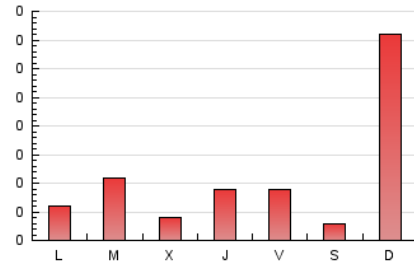

2. Secciones (Nacional)

	PAGINAS	%
HOME	132	47.14 %
RESTO	148	52.86 %

3. Por día del mes (Nacional)

Día	N. únicos	Visitas	Páginas	Día	N. únicos	Visitas	Páginas	Día	N. únicos	Visitas	Páginas
1	8	9	18	11	3	3	5	21	5	5	5
2	3	3	6	12	2	2	5	22	5	5	10
3	*	*	*	13	1	1	1	23	1	1	1
4	3	3	8	14	4	4	8	24	1	1	1
5	20	23	25	15	3	3	10	25	2	2	3
6	4	4	6	16	1	1	1	26	2	2	1
7	7	7	8	17	*	*	*	27	1	1	1
8	4	4	5	18	4	5	7	28	7	8	14
9	2	2	4	19	7	8	11	29	2	2	2
10	4	1	96	20	6	6	6	30	1	2	1
								31	6	7	11

[*] Datos no disponibles por causas técnicas.

4. Gráficas (Nacional)

4.1 Por día de la semana (promedio)

N. únicos / Visitas (x 100)

Páginas (x 100)

4.2 Por franja horaria (promedio)

Visitas_ (x 1000)

Páginas (x 1000)

4.3 Por meses

N. únicos / Visitas (x 1000)

Páginas (x 1000)

5. Observaciones

Este Medio Electrónico de Comunicación ha sido medido por la herramienta Google Analytics de Google (GA4).

6. Definiciones básicas (Para más información ver Normas Técnicas para el Control de los Medios Electrónicos de Comunicación)