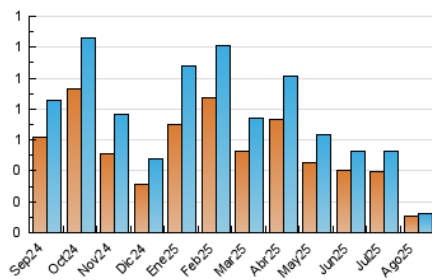

2. Secciones (Nacional)

	PAGINAS	%
HOME	132	47.14 %
RESTO	148	52.86 %

3. Por día del mes (Nacional)

Día	N. únicos	Visitas	Páginas	Día	N. únicos	Visitas	Páginas	Día	N. únicos	Visitas	Páginas
1	8	9	18	11	3	3	5	21	5	5	5
2	3	3	6	12	2	2	5	22	5	5	10
3	*	*	*	13	1	1	1	23	1	1	1
4	3	3	8	14	4	4	8	24	1	1	1
5	20	23	25	15	3	3	10	25	2	2	3
6	4	4	6	16	1	1	1	26	2	2	1
7	7	7	8	17	*	*	*	27	1	1	1
8	4	4	5	18	4	5	7	28	7	8	14
9	2	2	4	19	7	8	11	29	2	2	2
10	4	1	96	20	6	6	6	30	1	2	1
								31	6	7	11

[*] Datos no disponibles por causas técnicas.

4. Gráficas (Nacional)

4.1 Por día de la semana (promedio)

N. únicos / Visitas (x 100)

Páginas (x 100)

4.2 Por franja horaria (promedio)

Visitas_ (x 1000)

Páginas (x 1000)

4.3 Por meses

N. únicos / Visitas (x 1000)

Páginas (x 1000)

5. Observaciones

Este Medio Electrónico de Comunicación ha sido medido por la herramienta Google Analytics de Google (GA4).

6. Definiciones básicas (Para más información ver Normas Técnicas para el Control de los Medios Electrónicos de Comunicación)

Visita:

Una secuencia ininterrumpida de páginas servidas a un usuario válido. Si dicho usuario no realiza peticiones de páginas en un periodo de tiempo (30 min) la siguiente petición constituirá el inicio de una nueva visita.