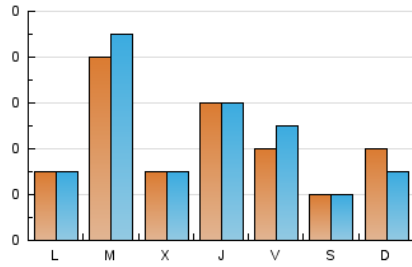

2. Secciones (Nacional e Internacional)

	PAGINAS	%
HOME	132	47.14 %
RESTO	148	52.86 %

3. Por día del mes (Nacional e Internacional)

Día	N. únicos	Visitas	Páginas	Día	N. únicos	Visitas	Páginas	Día	N. únicos	Visitas	Páginas
1	8	9	18	11	3	3	5	21	5	5	5
2	3	3	6	12	2	2	5	22	5	5	10
3	*	*	*	13	1	1	1	23	1	1	1
4	3	3	8	14	4	4	8	24	1	1	1
5	20	23	25	15	3	3	10	25	2	2	3
6	4	4	6	16	1	1	1	26	2	2	1
7	7	7	8	17	*	*	*	27	1	1	1
8	4	4	5	18	4	5	7	28	7	8	14
9	2	2	4	19	7	8	11	29	2	2	2
10	4	1	96	20	6	6	6	30	1	2	1
								31	6	7	11

[*] Datos no disponibles por causas técnicas.

4. Gráficas (Nacional e Internacional)

4.1 Por día de la semana (promedio)

N. únicos / Visitas (x 100)

Páginas (x 100)

4.2 Por franja horaria (promedio)

Visitas_ (x 1000)