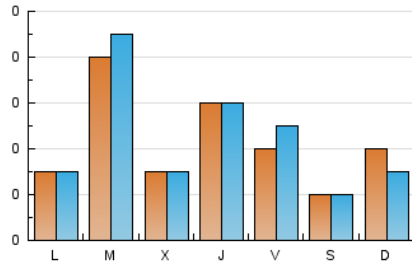

2. Secciones (Nacional)

	PAGINAS	%
HOME	132	47.14 %
RESTO	148	52.86 %

3. Por día del mes (Nacional)

Día	N. únicos	Visitas	Páginas	Día	N. únicos	Visitas	Páginas	Día	N. únicos	Visitas	Páginas
1	8	9	18	11	3	3	5	21	5	5	5
2	3	3	6	12	2	2	5	22	5	5	10
3	*	*	*	13	1	1	1	23	1	1	1
4	3	3	8	14	4	4	8	24	1	1	1
5	20	23	25	15	3	3	10	25	2	2	3
6	4	4	6	16	1	1	1	26	2	2	1
7	7	7	8	17	*	*	*	27	1	1	1
8	4	4	5	18	4	5	7	28	7	8	14
9	2	2	4	19	7	8	11	29	2	2	2
10	4	1	96	20	6	6	6	30	1	2	1
								31	6	7	11

[*] Datos no disponibles por causas técnicas.

4. Gráficas (Nacional)

4.1 Por día de la semana (promedio)

N. únicos / Visitas (x 100)

Páginas (x 100)

4.2 Por franja horaria (promedio)

Visitas_ (x 1000)

Páginas (x 1000)