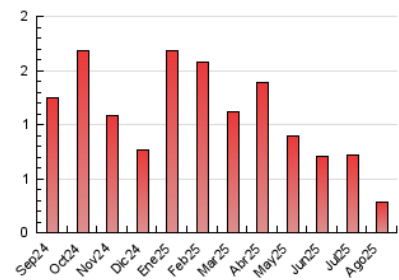

2. Secciones (Nacional)

	PAGINAS	%
HOME	132	47.14 %
RESTO	148	52.86 %

3. Por día del mes (Nacional)

Día	N. únicos	Visitas	Páginas	Día	N. únicos	Visitas	Páginas	Día	N. únicos	Visitas	Páginas
1	8	9	18	11	3	3	5	21	5	5	5
2	3	3	6	12	2	2	5	22	5	5	10
3	*	*	*	13	1	1	1	23	1	1	1
4	3	3	8	14	4	4	8	24	1	1	1
5	20	23	25	15	3	3	10	25	2	2	3
6	4	4	6	16	1	1	1	26	2	2	1
7	7	7	8	17	*	*	*	27	1	1	1
8	4	4	5	18	4	5	7	28	7	8	14
9	2	2	4	19	7	8	11	29	2	2	2
10	4	1	96	20	6	6	6	30	1	2	1
								31	6	7	11

[*] Datos no disponibles por causas técnicas.

4. Gráficas (Nacional)

4.1 Por día de la semana (promedio)

N. únicos / Visitas (x 100)

Páginas (x 100)

4.2 Por franja horaria (promedio)

Visitas_ (x 1000)

Páginas (x 1000)

4.3 Por meses

N. únicos / Visitas (x 1000)

Páginas (x 1000)

5. Observaciones

Este Medio Electrónico de Comunicación ha sido medido por la herramienta Google Analytics de Google (GA4).

6. Definiciones básicas (Para más información ver Normas Técnicas para el Control de los Medios Electrónicos de Comunicación)