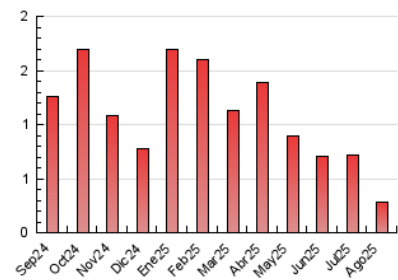

Páginas (x 1000)