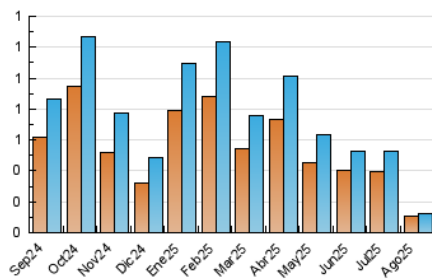

4.3 Por meses

N. únicos / Visitas (x 1000)