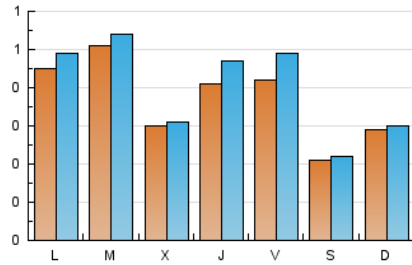

El diari de l'FP

1. Cifras totales y promedios (Nacional)

MES - AÑO	NAVEGADORES UNICOS	VISITAS	PAGINAS
Junio - 2022	944	1.203	1.634
PROMEDIO DIARIO	37	40	54
PROMEDIO LUNES-VIERNES	41	45	63
PROMEDIO SABADO-DOMINGO	25	26	32
PAGINAS / VISITAS	1,36		
DURACION MEDIA VISITAS	0:00:59		
DURACION MEDIA PAGINAS	0:02:43		

2. Secciones (Nacional)

	PAGINAS	%
HOME	145	8.87 %
RESTO	1.489	91.13 %

3. Por día del mes (Nacional)

Día	N. únicos	Visitas	Páginas	Día	N. únicos	Visitas	Páginas	Día	N. únicos	Visitas	Páginas
1	37	41	56	11	12	13	26	21	27	30	33
2	35	39	84	12	21	21	24	22	23	23	31
3	46	50	74	13	42	44	62	23	55	67	96
4	31	31	35	14	62	65	105	24	36	40	49
5	16	17	21	15	36	38	56	25	27	29	40
6	24	27	44	16	54	61	94	26	47	47	52
7	42	43	52	17	56	68	98	27	68	74	89
8	29	30	37	18	12	14	14	28	74	76	89
9	36	39	55	19	30	33	42	29	24	24	28
10	30	37	56	20	44	51	52	30	27	31	40

4. Gráficas (Nacional)

4.1 Por día de la semana (promedio)

N. únicos / Visitas (x 100)

Páginas (x 100)

4.2 Por franja horaria (promedio)

Visitas_ (x 1000)

Páginas (x 1000)

4.3 Por meses