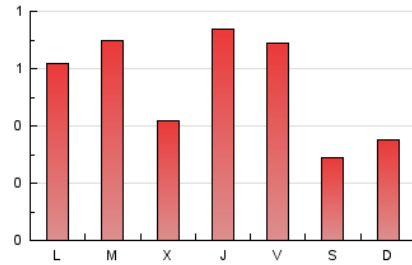

El diari de l'FP

1. Cifras totales y promedios (Nacional)

MES - AÑO	NAVEGADORES UNICOS	VISITAS	PAGINAS
Junio - 2022	944	1.203	1.634
PROMEDIO DIARIO	37	40	54
PROMEDIO LUNES-VIERNES	41	45	63
PROMEDIO SABADO-DOMINGO	25	26	32
PAGINAS / VISITAS	1,36		
DURACION MEDIA VISITAS	0:00:59		
DURACION MEDIA PAGINAS	0:02:43		

2. Secciones (Nacional)

	PAGINAS	%
HOME	145	8.87 %
RESTO	1.489	91.13 %

3. Por día del mes (Nacional)

Día	N. únicos	Visitas	Páginas	Día	N. únicos	Visitas	Páginas	Día	N. únicos	Visitas	Páginas
1	37	41	56	11	12	13	26	21	27	30	33
2	35	39	84	12	21	21	24	22	23	23	31
3	46	50	74	13	42	44	62	23	55	67	96
4	31	31	35	14	62	65	105	24	36	40	49
5	16	17	21	15	36	38	56	25	27	29	40
6	24	27	44	16	54	61	94	26	47	47	52
7	42	43	52	17	56	68	98	27	68	74	89
8	29	30	37	18	12	14	14	28	74	76	89
9	36	39	55	19	30	33	42	29	24	24	28
10	30	37	56	20	44	51	52	30	27	31	40

4. Gráficas (Nacional)

4.1 Por día de la semana (promedio)

N. únicos / Visitas (x 100)

Páginas (x 100)

4.2 Por franja horaria (promedio)

Visitas_ (x 1000)

Páginas (x 1000)

4.3 Por meses