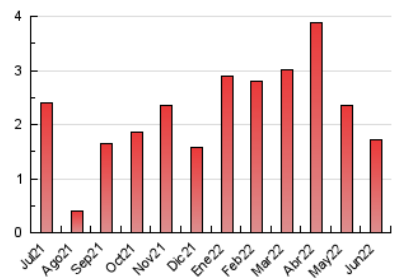

Páginas (x 1000)