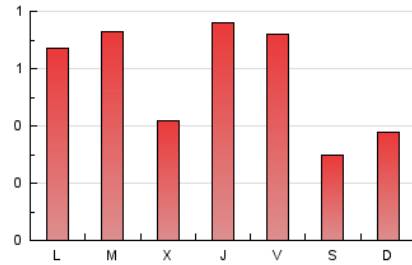

El diari de l'FP

1. Cifras totales y promedios (Nacional e Internacional)

MES - AÑO	NAVEGADORES UNICOS	VISITAS	PAGINAS
Junio - 2022	1.010	1.271	1.709
PROMEDIO DIARIO	39	42	57
PROMEDIO LUNES-VIERNES	44	48	65
PROMEDIO SABADO-DOMINGO	26	27	34
PAGINAS / VISITAS	1,34		
DURACION MEDIA VISITAS	0:00:56		
DURACION MEDIA PAGINAS	0:02:42		

2. Secciones (Nacional e Internacional)

	PAGINAS	%
HOME	165	9.65 %
RESTO	1.544	90.35 %

3. Por día del mes (Nacional e Internacional)

Día	N. únicos	Visitas	Páginas	Día	N. únicos	Visitas	Páginas	Día	N. únicos	Visitas	Páginas
1	37	41	56	11	13	14	27	21	27	30	33
2	35	39	84	12	22	22	25	22	25	25	33
3	52	56	80	13	48	50	68	23	57	69	98
4	33	33	37	14	62	65	105	24	37	41	50
5	19	20	24	15	37	39	57	25	27	29	40
6	26	29	46	16	57	64	97	26	51	51	57
7	48	49	58	17	58	70	101	27	73	79	97
8	29	30	37	18	13	15	15	28	79	82	96
9	37	40	56	19	32	35	44	29	25	25	29
10	32	39	58	20	48	55	57	30	31	35	44

4. Gráficas (Nacional e Internacional)

4.1 Por día de la semana (promedio)

N. únicos / Visitas (x 100)

Páginas (x 100)

4.2 Por franja horaria (promedio)

Visitas__ (x 1000)

Páginas (x 1000)

4.3 Por meses