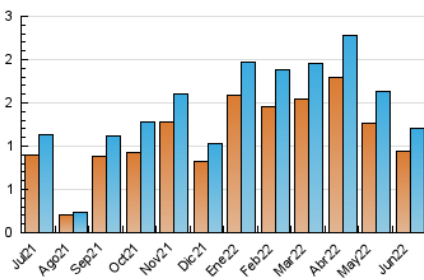

2. Secciones (Nacional)

	PAGINAS	%
HOME	145	8.87 %
RESTO	1.489	91.13 %

3. Por día del mes (Nacional)

Día	N. únicos	Visitas	Páginas	Día	N. únicos	Visitas	Páginas	Día	N. únicos	Visitas	Páginas
1	37	41	56	11	12	13	26	21	27	30	33
2	35	39	84	12	21	21	24	22	23	23	31
3	46	50	74	13	42	44	62	23	55	67	96
4	31	31	35	14	62	65	105	24	36	40	49
5	16	17	21	15	36	38	56	25	27	29	40
6	24	27	44	16	54	61	94	26	47	47	52
7	42	43	52	17	56	68	98	27	68	74	89
8	29	30	37	18	12	14	14	28	74	76	89
9	36	39	55	19	30	33	42	29	24	24	28
10	30	37	56	20	44	51	52	30	27	31	40

4. Gráficas (Nacional)

4.1 Por día de la semana (promedio)

N. únicos / Visitas (x 100)

Páginas (x 100)

4.2 Por franja horaria (promedio)

Visitas_ (x 1000)

Páginas (x 1000)

4.3 Por meses

N. únicos / Visitas (x 1000)

Páginas (x 1000)

5. Observaciones

Este Medio Electrónico de Comunicación ha sido medido por la herramienta Google Analytics de Google

6. Definiciones básicas (Para más información ver Normas Técnicas para el Control de los Medios Electrónicos de Comunicación)

Visita:

Una secuencia ininterrumpida de páginas servidas a un usuario válido. Si dicho usuario no realiza peticiones de páginas en un periodo de tiempo (30 min) la siguiente petición constituirá el inicio de una nueva visita.