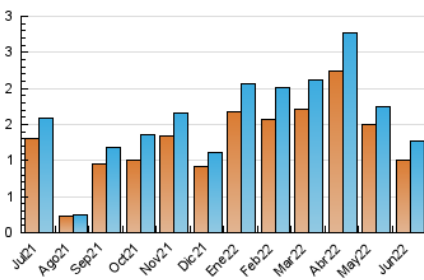

4.3 Por meses

N. únicos / Visitas (x 1000)