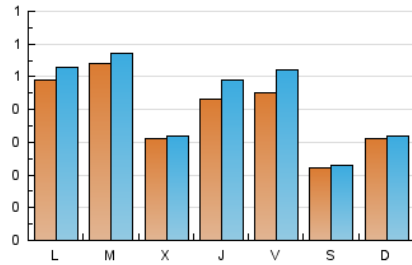

El diari de l'FP

1. Cifras totales y promedios (Nacional e Internacional)

MES - AÑO	NAVEGADORES UNICOS	VISITAS	PAGINAS
Junio - 2022	1.010	1.271	1.709
PROMEDIO DIARIO	39	42	57
PROMEDIO LUNES-VIERNES	44	48	65
PROMEDIO SABADO-DOMINGO	26	27	34
PAGINAS / VISITAS	1,34		
DURACION MEDIA VISITAS	0:00:56		
DURACION MEDIA PAGINAS	0:02:42		

2. Secciones (Nacional e Internacional)

	PAGINAS	%
HOME	165	9.65 %
RESTO	1.544	90.35 %

3. Por día del mes (Nacional e Internacional)

Día	N. únicos	Visitas	Páginas	Día	N. únicos	Visitas	Páginas	Día	N. únicos	Visitas	Páginas
1	37	41	56	11	13	14	27	21	27	30	33
2	35	39	84	12	22	22	25	22	25	25	33
3	52	56	80	13	48	50	68	23	57	69	98
4	33	33	37	14	62	65	105	24	37	41	50
5	19	20	24	15	37	39	57	25	27	29	40
6	26	29	46	16	57	64	97	26	51	51	57
7	48	49	58	17	58	70	101	27	73	79	97
8	29	30	37	18	13	15	15	28	79	82	96
9	37	40	56	19	32	35	44	29	25	25	29
10	32	39	58	20	48	55	57	30	31	35	44

4. Gráficas (Nacional e Internacional)

4.1 Por día de la semana (promedio)

N. únicos / Visitas (x 100)

Páginas (x 100)

4.2 Por franja horaria (promedio)

Visitas__ (x 1000)

Páginas (x 1000)

4.3 Por meses