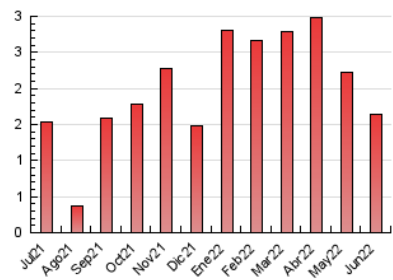

2. Secciones (Nacional)

	PAGINAS	%
HOME	145	8.87 %
RESTO	1.489	91.13 %

3. Por día del mes (Nacional)

Día	N. únicos	Visitas	Páginas	Día	N. únicos	Visitas	Páginas	Día	N. únicos	Visitas	Páginas
1	37	41	56	11	12	13	26	21	27	30	33
2	35	39	84	12	21	21	24	22	23	23	31
3	46	50	74	13	42	44	62	23	55	67	96
4	31	31	35	14	62	65	105	24	36	40	49
5	16	17	21	15	36	38	56	25	27	29	40
6	24	27	44	16	54	61	94	26	47	47	52
7	42	43	52	17	56	68	98	27	68	74	89
8	29	30	37	18	12	14	14	28	74	76	89
9	36	39	55	19	30	33	42	29	24	24	28
10	30	37	56	20	44	51	52	30	27	31	40

4. Gráficas (Nacional)

4.1 Por día de la semana (promedio)

N. únicos / Visitas (x 100)

Páginas (x 100)

4.2 Por franja horaria (promedio)

Visitas_ (x 1000)

Páginas (x 1000)

4.3 Por meses

N. únicos / Visitas (x 1000)

Páginas (x 1000)

5. Observaciones

Este Medio Electrónico de Comunicación ha sido medido por la herramienta Google Analytics de Google

6. Definiciones básicas (Para más información ver Normas Técnicas para el Control de los Medios Electrónicos de Comunicación)

Visita:

Una secuencia ininterrumpida de páginas servidas a un usuario válido. Si dicho usuario no realiza peticiones de páginas en un periodo de tiempo (30 min) la siguiente petición constituirá el inicio de una nueva visita.