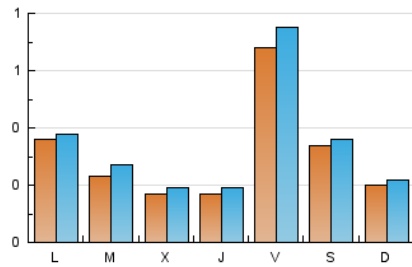

El diari de l'FP

1. Cifras totales y promedios (Nacional e Internacional)

MES - AÑO	NAVEGADORES UNICOS	VISITAS	PAGINAS
Junio - 2021	758	986	1.540
PROMEDIO DIARIO	30	33	51
PROMEDIO LUNES-VIERNES	31	34	52
PROMEDIO SABADO-DOMINGO	27	29	49
PAGINAS / VISITAS	1,56		
DURACION MEDIA VISITAS	0:01:20		
DURACION MEDIA PAGINAS	0:02:22		

2. Secciones (Nacional e Internacional)

	PAGINAS	%
HOME	146	9.48 %
RESTO	1.394	90.52 %

3. Por día del mes (Nacional e Internacional)

Día	N. únicos	Visitas	Páginas	Día	N. únicos	Visitas	Páginas	Día	N. únicos	Visitas	Páginas
1	20	21	34	11	56	62	86	21	28	30	36
2	17	17	24	12	20	24	47	22	21	25	31
3	15	15	43	13	18	22	73	23	37	43	65
4	79	85	112	14	28	34	77	24	12	14	27
5	21	22	32	15	10	10	11	25	41	46	54
6	14	16	18	16	9	10	33	26	28	29	43
7	49	50	73	17	20	24	44	27	16	16	17
8	46	56	74	18	95	105	159	28	38	38	49
9	15	16	25	19	68	68	118	29	20	22	25
10	21	23	51	20	31	33	47	30	9	10	12

4. Gráficas (Nacional e Internacional)

4.1 Por día de la semana (promedio)

N. únicos / Visitas (x 100)

Páginas (x 100)

4.2 Por franja horaria (promedio)

Visitas (x 1000)

Páginas (x 1000)

4.3 Por meses