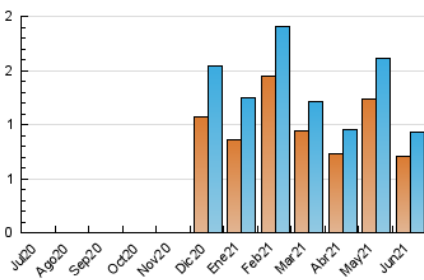

2. Secciones (Nacional)

	PAGINAS	%
HOME	132	8.93 %
RESTO	1.346	91.07 %

3. Por día del mes (Nacional)

Día	N. únicos	Visitas	Páginas	Día	N. únicos	Visitas	Páginas	Día	N. únicos	Visitas	Páginas
1	18	19	32	11	53	59	79	21	27	29	35
2	16	16	23	12	19	23	46	22	21	25	31
3	13	13	41	13	12	16	67	23	36	42	64
4	71	77	104	14	26	32	75	24	12	14	27
5	20	21	31	15	7	7	8	25	40	45	53
6	13	14	16	16	9	10	33	26	22	23	37
7	46	47	70	17	20	24	44	27	13	13	14
8	46	56	74	18	92	102	156	28	38	38	49
9	14	15	24	19	63	63	113	29	18	20	23
10	20	22	50	20	31	33	47	30	9	10	12

4. Gráficas (Nacional)

4.1 Por día de la semana (promedio)

N. únicos / Visitas (x 100)

Páginas (x 100)

4.2 Por franja horaria (promedio)

Visitas (x 1000)

Páginas (x 1000)

4.3 Por meses

N. únicos / Visitas (x 1000)

Páginas (x 1000)

5. Observaciones

Este Medio Electrónico de Comunicación ha sido medido por la herramienta Google Analytics de Google

6. Definiciones básicas (Para más información ver Normas Técnicas para el Control de los Medios Electrónicos de Comunicación)

Visita:

Una secuencia ininterrumpida de páginas servidas a un usuario válido. Si dicho usuario no realiza peticiones de páginas en un periodo de tiempo (30 min) la siguiente petición constituirá el inicio de una nueva visita.