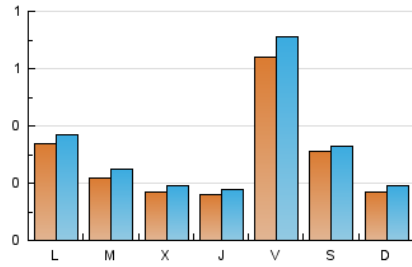

El diari de l'FP

1. Cifras totales y promedios (Nacional)

MES - AÑO	NAVEGADORES UNICOS	VISITAS	PAGINAS
Junio - 2021	701	928	1.478
PROMEDIO DIARIO	28	31	49
PROMEDIO LUNES-VIERNES	30	33	50
PROMEDIO SABADO-DOMINGO	24	26	46
PAGINAS / VISITAS	1,59		
DURACION MEDIA VISITAS	0:01:25		
DURACION MEDIA PAGINAS	0:02:23		

2. Secciones (Nacional)

	PAGINAS	%
HOME	132	8.93 %
RESTO	1.346	91.07 %

3. Por día del mes (Nacional)

Día	N. únicos	Visitas	Páginas	Día	N. únicos	Visitas	Páginas	Día	N. únicos	Visitas	Páginas
1	18	19	32	11	53	59	79	21	27	29	35
2	16	16	23	12	19	23	46	22	21	25	31
3	13	13	41	13	12	16	67	23	36	42	64
4	71	77	104	14	26	32	75	24	12	14	27
5	20	21	31	15	7	7	8	25	40	45	53
6	13	14	16	16	9	10	33	26	22	23	37
7	46	47	70	17	20	24	44	27	13	13	14
8	46	56	74	18	92	102	156	28	38	38	49
9	14	15	24	19	63	63	113	29	18	20	23
10	20	22	50	20	31	33	47	30	9	10	12

4. Gráficas (Nacional)

4.1 Por día de la semana (promedio)

N. únicos / Visitas (x 100)

Páginas (x 100)

4.2 Por franja horaria (promedio)

Visitas (x 1000)

Páginas (x 1000)

4.3 Por meses