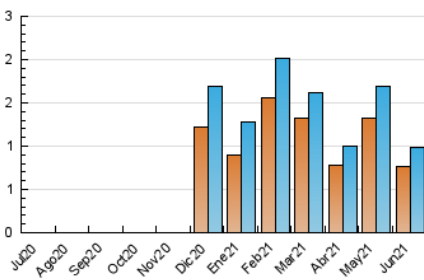

4.3 Por meses

N. únicos / Visitas (x 1000)