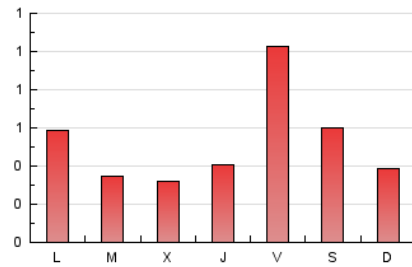

El diari de l'FP

1. Cifras totales y promedios (Nacional e Internacional)

MES - AÑO	NAVEGADORES UNICOS	VISITAS	PAGINAS
Junio - 2021	758	986	1.540
PROMEDIO DIARIO	30	33	51
PROMEDIO LUNES-VIERNES	31	34	52
PROMEDIO SABADO-DOMINGO	27	29	49
PAGINAS / VISITAS	1,56		
DURACION MEDIA VISITAS	0:01:20		
DURACION MEDIA PAGINAS	0:02:22		

2. Secciones (Nacional e Internacional)

	PAGINAS	%
HOME	146	9.48 %
RESTO	1.394	90.52 %

3. Por día del mes (Nacional e Internacional)

Día	N. únicos	Visitas	Páginas	Día	N. únicos	Visitas	Páginas	Día	N. únicos	Visitas	Páginas
1	20	21	34	11	56	62	86	21	28	30	36
2	17	17	24	12	20	24	47	22	21	25	31
3	15	15	43	13	18	22	73	23	37	43	65
4	79	85	112	14	28	34	77	24	12	14	27
5	21	22	32	15	10	10	11	25	41	46	54
6	14	16	18	16	9	10	33	26	28	29	43
7	49	50	73	17	20	24	44	27	16	16	17
8	46	56	74	18	95	105	159	28	38	38	49
9	15	16	25	19	68	68	118	29	20	22	25
10	21	23	51	20	31	33	47	30	9	10	12

4. Gráficas (Nacional e Internacional)

4.1 Por día de la semana (promedio)

N. únicos / Visitas (x 100)

Páginas (x 100)

4.2 Por franja horaria (promedio)

Visitas (x 1000)

Páginas (x 1000)

4.3 Por meses