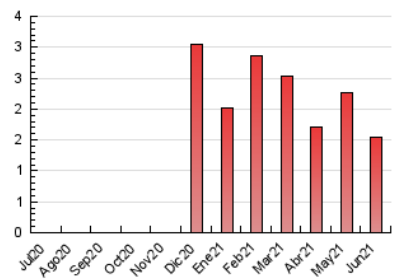

Páginas (x 1000)