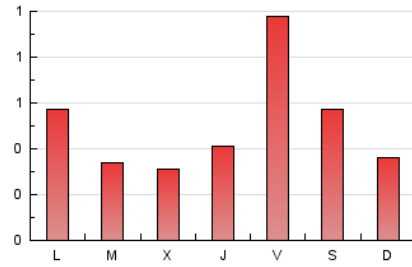

El diari de l'FP

1. Cifras totales y promedios (Nacional)

MES - AÑO	NAVEGADORES UNICOS	VISITAS	PAGINAS
Junio - 2021	701	928	1.478
PROMEDIO DIARIO	28	31	49
PROMEDIO LUNES-VIERNES	30	33	50
PROMEDIO SABADO-DOMINGO	24	26	46
PAGINAS / VISITAS	1,59		
DURACION MEDIA VISITAS	0:01:25		
DURACION MEDIA PAGINAS	0:02:23		

2. Secciones (Nacional)

	PAGINAS	%
HOME	132	8.93 %
RESTO	1.346	91.07 %

3. Por día del mes (Nacional)

Día	N. únicos	Visitas	Páginas	Día	N. únicos	Visitas	Páginas	Día	N. únicos	Visitas	Páginas
1	18	19	32	11	53	59	79	21	27	29	35
2	16	16	23	12	19	23	46	22	21	25	31
3	13	13	41	13	12	16	67	23	36	42	64
4	71	77	104	14	26	32	75	24	12	14	27
5	20	21	31	15	7	7	8	25	40	45	53
6	13	14	16	16	9	10	33	26	22	23	37
7	46	47	70	17	20	24	44	27	13	13	14
8	46	56	74	18	92	102	156	28	38	38	49
9	14	15	24	19	63	63	113	29	18	20	23
10	20	22	50	20	31	33	47	30	9	10	12

4. Gráficas (Nacional)

4.1 Por día de la semana (promedio)

N. únicos / Visitas (x 100)

Páginas (x 100)

4.2 Por franja horaria (promedio)

Visitas (x 1000)

Páginas (x 1000)

4.3 Por meses