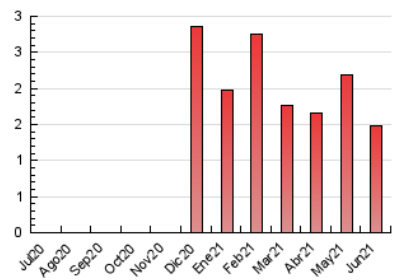

2. Secciones (Nacional)

	PAGINAS	%
HOME	132	8.93 %
RESTO	1.346	91.07 %

3. Por día del mes (Nacional)

Día	N. únicos	Visitas	Páginas	Día	N. únicos	Visitas	Páginas	Día	N. únicos	Visitas	Páginas
1	18	19	32	11	53	59	79	21	27	29	35
2	16	16	23	12	19	23	46	22	21	25	31
3	13	13	41	13	12	16	67	23	36	42	64
4	71	77	104	14	26	32	75	24	12	14	27
5	20	21	31	15	7	7	8	25	40	45	53
6	13	14	16	16	9	10	33	26	22	23	37
7	46	47	70	17	20	24	44	27	13	13	14
8	46	56	74	18	92	102	156	28	38	38	49
9	14	15	24	19	63	63	113	29	18	20	23
10	20	22	50	20	31	33	47	30	9	10	12

4. Gráficas (Nacional)

4.1 Por día de la semana (promedio)

N. únicos / Visitas (x 100)

Páginas (x 100)

4.2 Por franja horaria (promedio)

Visitas (x 1000)

Páginas (x 1000)

4.3 Por meses

N. únicos / Visitas (x 1000)

Páginas (x 1000)

5. Observaciones

Este Medio Electrónico de Comunicación ha sido medido por la herramienta Google Analytics de Google

6. Definiciones básicas (Para más información ver Normas Técnicas para el Control de los Medios Electrónicos de Comunicación)

Visita:

Una secuencia ininterrumpida de páginas servidas a un usuario válido. Si dicho usuario no realiza peticiones de páginas en un periodo de tiempo (30 min) la siguiente petición constituirá el inicio de una nueva visita.